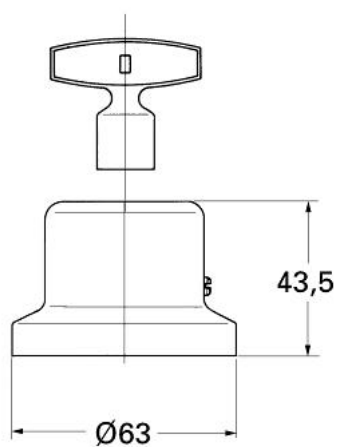

06 466 000 **PANĂ ÎNGROPATA SI ECRAN DE PROTECȚIE**

DESCRIEREA PRODUSULUI

- Colour: cromat
- pentru Termostatele Lahrer, de 1" si 1 1/4"

Pure Freude
an Wasser

06 466 000 **PANĂ ÎNGROPATA SI ECRAN DE PROTECȚIE**

No exploded view is available for this spare part list.

PIESE DE SCHIMB , ianuarie 1978 – now

1: Cheie tubulară (Spare part-nr. 02276000)