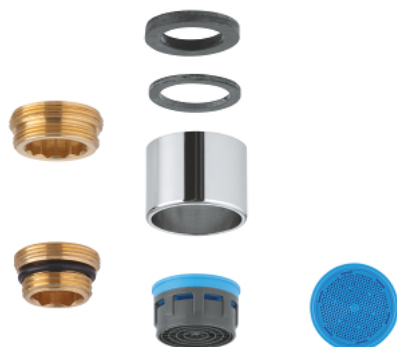

06 574 000 **AERATOR**

DESCRIEREA PRODUSULUI

- Colour: cromat
- filet interior
- clasa de debit A
- M 22 x 1
- 13.5 - 15.0 l/min at 3 bar
- including metal connection nipple for better exchange service
- filet mamă

Pure Freude
an Wasser

06 574 000 **AERATOR**

No exploded view is available for this spare part list.

PIESE DE SCHIMB , ianuarie 2000 – now

1: kit de înlocuire pentru AeratorM22x1 si M24x1 (Spare part-nr. 45002000)