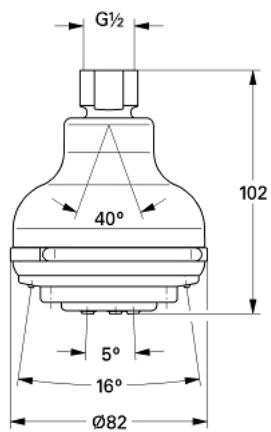

07 785 000 **DUŞ FIX**

DESCRIEREA PRODUSULUI

- Colour: cromat

Pure Freude
an Wasser

07 785 000 **DUȘ FIX**

No exploded view is available for this spare part list.

PIESE DE SCHIMB , ianuarie 1999 – now

- 1: Fibră de etanșare cu diametrul de Ø18,5 x Ø12 x 2 (Spare part-nr. 0138900M)
- 2: Suprafață de pulverizare (Spare part-nr. 45669000)
- 3: kit de înlocuire pentru duș (Spare part-nr. 45656XX0)
- 4: Cheie de dezasamblare (Spare part-nr. 45654000)