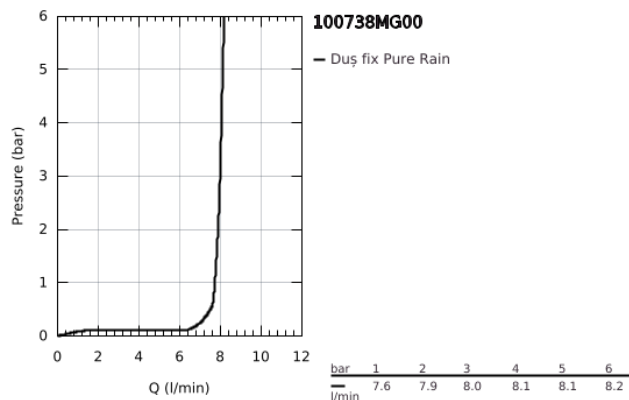

## 10 073 8MG 00 RAINSHOWER COSMOPOLITAN 310 SET DE DUȘ FIX 380 MM, 1 PULVERIZARE

### DESCRIEREA PRODUSULUI

- Colour: satin graphite
- compus din:
- head shower Rainshower Cosmopolitan 310
- material: metal
- pulverizare de tip: Rain
- maximum flow rate (at 3 bar): 8 l/min
- shower arm Rainshower 380 mm
- pulverizare perfectă cu tehnologia GROHE DreamSpray
- finisaj GROHE LongLife
- sistem anti-calcar GROHE SpeedClean
- compatibil cu boilere
- presiunea minimă recomandată 1.0 bar

10 073 8MG 00 **RAINSHOWER COSMOPOLITAN 310 SET DE DUȘ FIX 380 MM, 1 PULVERIZARE**

**PIESE DE SCHIMB** , octombrie 2022 – now

1: escutcheon (Spare part-nr. 11741MG0)

2: Set de piese de schimb (Spare part-nr. 45933000)