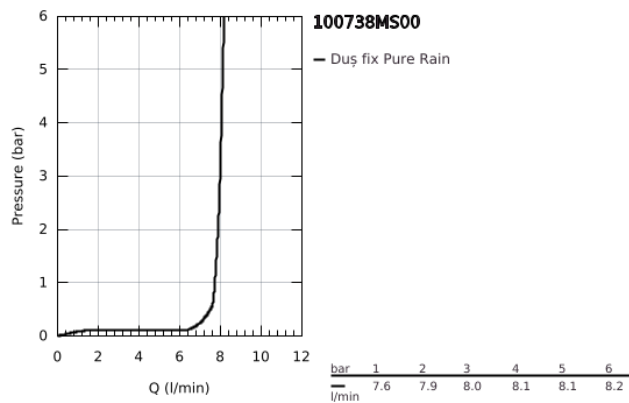

10 073 8MS 00 RAINSHOWER COSMOPOLITAN 310 SET DE DUȘ FIX 380 MM, 1 PULVERIZARE

DESCRIEREA PRODUSULUI

- Colour: satin steel
- compus din:
- head shower Rainshower Cosmopolitan 310
- material: metal
- pulverizare de tip: Rain
- maximum flow rate (at 3 bar): 8 l/min
- shower arm Rainshower 380 mm
- pulverizare perfectă cu tehnologia GROHE DreamSpray
- finisaj GROHE LongLife
- sistem anti-calcar GROHE SpeedClean
- compatibil cu boilere
- presiunea minimă recomandată 1.0 bar

10 073 8MS 00 **RAINSHOWER COSMOPOLITAN 310 SET DE DUȘ FIX 380 MM, 1 PULVERIZARE**

PIESE DE SCHIMB , octombrie 2022 – now

1: escutcheon (Spare part-nr. 11741MS0)

2: Set de piese de schimb (Spare part-nr. 45933000)