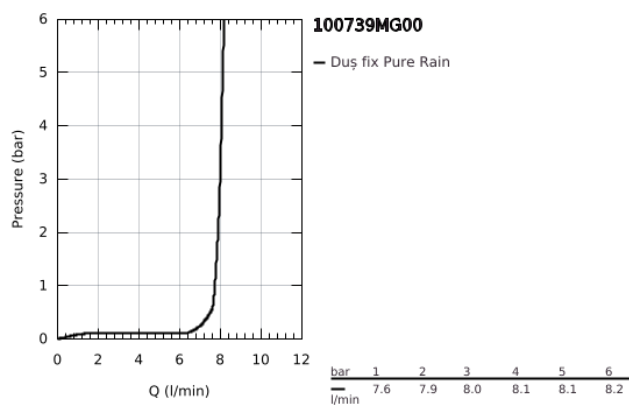

10 073 9MG 00 RAINSHOWER COSMOPOLITAN 310 SET DE DUȘ FIX CU MONTARE ÎN TAVAN 142 MM, 1 PULVERIZARE

DESCRIEREA PRODUSULUI

- Colour: satin graphite
- compus din:
 - head shower Rainshower Cosmopolitan 310
 - material: metal
 - pulverizare de tip: Rain
 - maximum flow rate (at 3 bar): 8 l/min
- Rainshower braț de duș cu montare în tavan 142 mm (28 724)
- pulverizare perfectă cu tehnologia GROHE DreamSpray
- finisaj GROHE LongLife
- sistem anti-calcar GROHE SpeedClean
- compatibil cu boilere
- presiunea minimă recomandată 1.0 bar
- braț de duș cu montare în tavan Rainshower 142 mm

10 073 9MG 00 **RAINSHOWER COSMOPOLITAN 310 SET DE DUȘ FIX CU MONTARE ÎN TAVAN 142 MM, 1 PULVERIZARE**

PIESE DE SCHIMB , octombrie 2022 – now

1: escutcheon (Spare part-nr. 11741MG0)

2: Set de piese de schimb (Spare part-nr. 45933000)