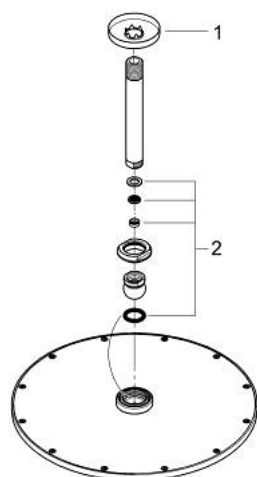

10 073 9MS 00 RAINSHOWER COSMOPOLITAN 310 SET DE DUȘ FIX CU MONTARE ÎN TAVAN 142 MM, 1 PULVERIZARE

DESCRIEREA PRODUSULUI

- Colour: satin steel
- compus din:
- head shower Rainshower Cosmopolitan 310
- material: metal
- pulverizare de tip: Rain
- maximum flow rate (at 3 bar): 8 l/min
- braț de duș cu montare în tavan Rainshower 142 mm
- pulverizare perfectă cu tehnologia GROHE DreamSpray
- finisaj GROHE LongLife
- sistem anti-calcar GROHE SpeedClean
- compatibil cu boilere
- presiunea minimă recomandată 1.0 bar

10 073 9MS 00 **RAINSHOWER COSMOPOLITAN 310 SET DE DUȘ FIX CU MONTARE ÎN TAVAN 142 MM, 1 PULVERIZARE**

PIESE DE SCHIMB , octombrie 2022 – now

1: escutcheon (Spare part-nr. 11741MS0)

2: Set de piese de schimb (Spare part-nr. 45933000)