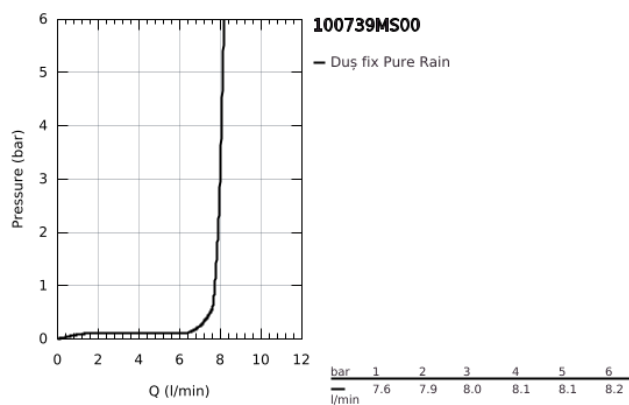

10 073 9MS 00 RAINSHOWER COSMOPOLITAN 310 SET DE DUȘ FIX CU MONTARE ÎN TAVAN 142 MM, 1 PULVERIZARE

DESCRIEREA PRODUSULUI

- Colour: satin steel
- compus din:
- head shower Rainshower Cosmopolitan 310
- material: metal
- pulverizare de tip: Rain
- maximum flow rate (at 3 bar): 8 l/min
- braț de duș cu montare în tavan Rainshower 142 mm
- pulverizare perfectă cu tehnologia GROHE DreamSpray
- finisaj GROHE LongLife
- sistem anti-calcar GROHE SpeedClean
- compatibil cu boilere
- presiunea minimă recomandată 1.0 bar

10 073 9MS 00 **RAINSHOWER COSMOPOLITAN 310 SET DE DUȘ FIX CU MONTARE ÎN TAVAN 142 MM, 1 PULVERIZARE**

PIESE DE SCHIMB , octombrie 2022 – now

1: escutcheon (Spare part-nr. 11741MS0)

2: Set de piese de schimb (Spare part-nr. 45933000)