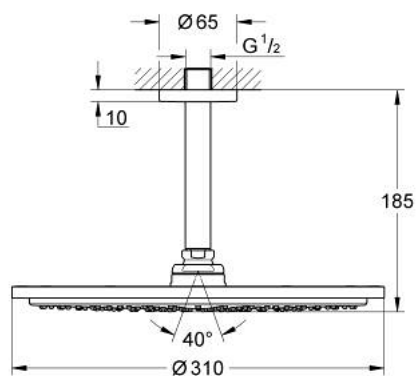

10 073 9MS 00 RAINSHOWER COSMOPOLITAN 310 SET DE DUȘ FIX CU MONTARE ÎN TAVAN 142 MM, 1 PULVERIZARE

DESCRIEREA PRODUSULUI

- Colour: satin steel
- compus din:
- head shower Rainshower Cosmopolitan 310
- material: metal
- pulverizare de tip: Rain
- maximum flow rate (at 3 bar): 8 l/min
- braț de duș cu montare în tavan Rainshower 142 mm
- pulverizare perfectă cu tehnologia GROHE DreamSpray
- finisaj GROHE LongLife
- sistem anti-calcar GROHE SpeedClean
- compatibil cu boilere
- presiunea minimă recomandată 1.0 bar

10 073 9MS 00 **RAINSHOWER COSMOPOLITAN 310 SET DE DUȘ FIX CU MONTARE ÎN TAVAN 142 MM, 1 PULVERIZARE**

PIESE DE SCHIMB , octombrie 2022 – now

1: escutcheon (Spare part-nr. 11741MS0)

2: Set de piese de schimb (Spare part-nr. 45933000)