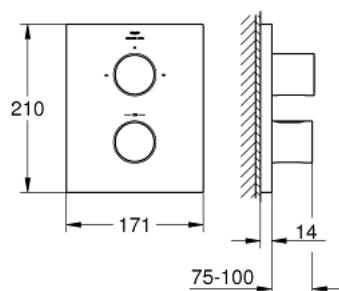

## 10 075 2MG 00 GROHTHERM F ELEMENTE DE CONTROL PENTRU TERMOSTAT CU DIVERTOR CU DOUĂ CĂI INTEGRAT

### DESCRIEREA PRODUSULUI

- Colour: satin graphite
- pentru cadă sau duș cu mai mult de o ieșire
- compatibil cu setul de instalare încastrată Rapido T 35 500 000 comercializat separat
- finisaj GROHE LongLife
- GROHE SafeStop - oprire de siguranță la 38°C
- limitare opțională de temperatură la 43°C GROHE SafeStop Plus inclusă
- mâner de metal pentru controlul temperaturii
- mâner de metal pentru control Aquadimmer cu funcții multiple - închidere și controlul debitului - divertor pentru două ieșiri
- 3rd outlet requires separate volume control
- garnitură metalică dreptunghiulară de perete cu etanșări acoperite
- debit:
  - - max. 53 l/min la 3 bar folosind toate cele 3 ieșiri simultan
  - - ieșire inferioară 50 l/min. la 3 bar
  - - ieșire superioară stânga (cadă) 30 l/min la 3 bar
  - - ieșire superioară dreapta (duș) 24 l/min la 3 bar

## 10 075 2MG 00 GROHTHERM F ELEMENTE DE CONTROL PENTRU TERMOSTAT CU DIVERTOR CU DOUĂ CĂI INTEGRAT

**PIESE DE SCHIMB** , octombrie 2022 – now

- 1: shut-off handle (Spare part-nr. 47898MG0)
- 2: Temperature control handle (Spare part-nr. 47900MG0)
- 3: inel de închidere (Spare part-nr. 10089000)
- 4: escutcheon (Spare part-nr. 47901MG0)
- 5: Comutator (Spare part-nr. 47364000)
- 6: Adaptor (Spare part-nr. 12701001)
- 7: Set-extindere 27,5 mm (Spare part-nr. 47781000)\*