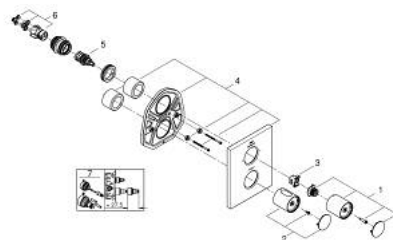

## 10 075 2MG 00 GROHTHERM F ELEMENTE DE CONTROL PENTRU TERMOSTAT CU DIVERTOR CU DOUĂ CĂI INTEGRAT

### DESCRIEREA PRODUSULUI

- Colour: satin graphite
- pentru cadă sau duș cu mai mult de o ieșire
- compatibil cu setul de instalare încastrată Rapido T 35 500 000 comercializat separat
- finisaj GROHE LongLife
- GROHE SafeStop - oprire de siguranță la 38°C
- limitare opțională de temperatură la 43°C GROHE SafeStop Plus inclusă
- mâner de metal pentru controlul temperaturii
- mâner de metal pentru control Aquadimmer cu funcții multiple - închidere și controlul debitului - divertor pentru două ieșiri
- 3rd outlet requires separate volume control
- garnitură metalică dreptunghiulară de perete cu etanșări acoperite
- debit:
  - - max. 53 l/min la 3 bar folosind toate cele 3 ieșiri simultan
  - - ieșire inferioară 50 l/min. la 3 bar
  - - ieșire superioară stânga (cadă) 30 l/min la 3 bar
  - - ieșire superioară dreapta (duș) 24 l/min la 3 bar

## 10 075 2MG 00 GROHTHERM F ELEMENTE DE CONTROL PENTRU TERMOSTAT CU DIVERTOR CU DOUĂ CĂI INTEGRAT

**PIESE DE SCHIMB** , octombrie 2022 – now

- 1: shut-off handle (Spare part-nr. 47898MG0)
- 2: Temperature control handle (Spare part-nr. 47900MG0)
- 3: inel de închidere (Spare part-nr. 10089000)
- 4: escutcheon (Spare part-nr. 47901MG0)
- 5: Comutator (Spare part-nr. 47364000)
- 6: Adaptor (Spare part-nr. 12701001)
- 7: Set-extindere 27,5 mm (Spare part-nr. 47781000)\*