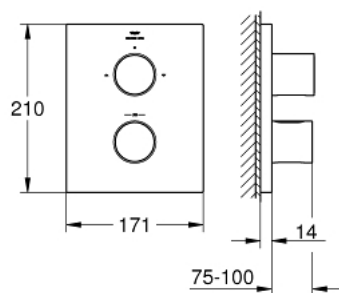

10 075 2MS 00 GROHTHERM F ELEMENTE DE CONTROL PENTRU TERMOSTAT CU DIVERTOR CU DOUĂ CĂI INTEGRAT

DESCRIEREA PRODUSULUI

- Colour: satin steel
- pentru cadă sau duș cu mai mult de o ieșire
- compatibil cu setul de instalare încastrată Rapido T 35 500 000 comercializat separat
- finisaj GROHE LongLife
- GROHE SafeStop - oprire de siguranță la 38°C
- limitare opțională de temperatură la 43°C GROHE SafeStop Plus inclusă
- mâner de metal pentru controlul temperaturii
- mâner de metal pentru control Aquadimmer cu funcții multiple - închidere și controlul debitului - divertor pentru două ieșiri
- 3rd outlet requires separate volume control
- garnitură metalică dreptunghiulară de perete cu etanșări acoperite
- debit:
 - - max. 53 l/min la 3 bar folosind toate cele 3 ieșiri simultan
 - - ieșire inferioară 50 l/min. la 3 bar
 - - ieșire superioară stânga (cadă) 30 l/min la 3 bar
 - - ieșire superioară dreapta (duș) 24 l/min la 3 bar

10 075 2MS 00 GROHTHERM F ELEMENTE DE CONTROL PENTRU TERMOSTAT CU DIVERTOR CU DOUĂ CĂI INTEGRAT

PIESE DE SCHIMB , octombrie 2022 – now

- 1: shut-off handle (Spare part-nr. 47898MS0)
- 2: Temperature control handle (Spare part-nr. 47900MS0)
- 3: inel de închidere (Spare part-nr. 10089000)
- 4: escutcheon (Spare part-nr. 47901MS0)
- 5: Comutator (Spare part-nr. 47364000)
- 6: Adaptor (Spare part-nr. 12701001)
- 7: Set-extindere 27,5 mm (Spare part-nr. 47781000)*