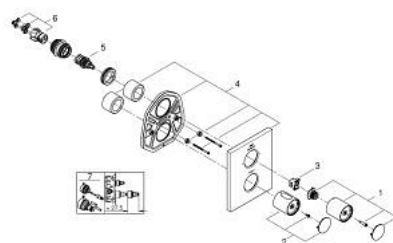

10 075 2MS 00 GROHTHERM F ELEMENTE DE CONTROL PENTRU TERMOSTAT CU DIVERTOR CU DOUĂ CĂI INTEGRAT

DESCRIEREA PRODUSULUI

- Colour: satin steel
- pentru cadă sau duș cu mai mult de o ieșire
- compatibil cu setul de instalare încastrată Rapido T 35 500 000 comercializat separat
- finisaj GROHE LongLife
- GROHE SafeStop - oprire de siguranță la 38°C
- limitare opțională de temperatură la 43°C GROHE SafeStop Plus inclusă
- mâner de metal pentru controlul temperaturii
- mâner de metal pentru control Aquadimmer cu funcții multiple - închidere și controlul debitului - divertor pentru două ieșiri
- 3rd outlet requires separate volume control
- garnitură metalică dreptunghiulară de perete cu etanșări acoperite
- debit:
 - - max. 53 l/min la 3 bar folosind toate cele 3 ieșiri simultan
 - - ieșire inferioară 50 l/min. la 3 bar
 - - ieșire superioară stânga (cadă) 30 l/min la 3 bar
 - - ieșire superioară dreapta (duș) 24 l/min la 3 bar

10 075 2MS 00 GROHTHERM F ELEMENTE DE CONTROL PENTRU TERMOSTAT CU DIVERTOR CU DOUĂ CĂI INTEGRAT

PIESE DE SCHIMB , octombrie 2022 – now

- 1: shut-off handle (Spare part-nr. 47898MS0)
- 2: Temperature control handle (Spare part-nr. 47900MS0)
- 3: inel de închidere (Spare part-nr. 10089000)
- 4: escutcheon (Spare part-nr. 47901MS0)
- 5: Comutator (Spare part-nr. 47364000)
- 6: Adaptor (Spare part-nr. 12701001)
- 7: Set-extindere 27,5 mm (Spare part-nr. 47781000)*