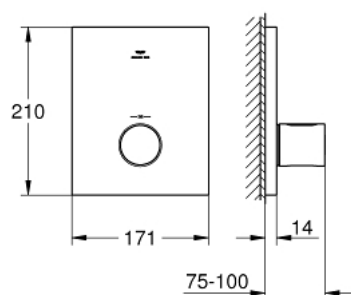

### DESCRIEREA PRODUSULUI

- Colour: satin graphite
- pentru utilizări personalizate, cu debit mare și ieșiri multiple
- sunt necesare elemente de control ale debitului separate
- compatibil cu setul de instalare încastrată Rapido T 35 500 000 comercializat separat
- finisaj GROHE LongLife
- GROHE SafeStop - oprire de siguranță la 38°C
- limitare opțională de temperatură la 43°C GROHE SafeStop Plus inclusă
- mâner de metal pentru controlul temperaturii
- garnitură metalică dreptunghiulară de perete cu etanșări acoperite
- debit:
  - - max. 53 l/min la 3 bar folosind toate cele 3 ieșiri simultan
  - - ieșire inferioară 50 l/min. la 3 bar
  - - top outlets left/right, each 36 l/min. at 3 bar
- fără corp încastrat

3: Set-extindere 27,5 mm (Spare part-nr. 47781000)\*

\* Optional accessories