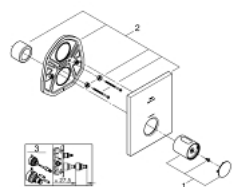

### DESCRIEREA PRODUSULUI

- Colour: satin graphite
- pentru utilizări personalizate, cu debit mare și ieșiri multiple
- sunt necesare elemente de control ale debitului separate
- compatibil cu setul de instalare încastrată Rapido T 35 500 000 comercializat separat
- finisaj GROHE LongLife
- GROHE SafeStop - oprire de siguranță la 38°C
- limitare opțională de temperatură la 43°C GROHE SafeStop Plus inclusă
- mâner de metal pentru controlul temperaturii
- garnitură metalică dreptunghiulară de perete cu etanșări acoperite
- debit:
  - - max. 53 l/min la 3 bar folosind toate cele 3 ieșiri simultan
  - - ieșire inferioară 50 l/min. la 3 bar
  - - top outlets left/right, each 36 l/min. at 3 bar
- fără corp încastrat

## 10 075 3MG 00 GROHTHERM F ELEMENT DE CONTROL PENTRU TERMOSTAT

**PIESE DE SCHIMB** , octombrie 2022 – now

1: Temperature control handle (Spare part-nr. 47900MG0)

2: escutcheon (Spare part-nr. 47902MG0)

3: Set-extindere 27,5 mm (Spare part-nr. 47781000)\*

\* Optional accessories