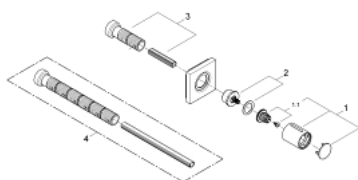

10 075 4MG 00 GROHTHERM F ELEMENT DE CONTROL AL VOLUMULUI

DESCRIEREA PRODUSULUI

- Colour: satin graphite
- compatibil cu setul de instalare încastrată 35 028 000 (conexiuni 1/2") și 35 029 000 (conexiuni NPT 1/2") comercializat separat
- finisaj GROHE LongLife
- mâner de metal pentru controlul debitului
- șild metalic cu fixare și etanșare încastrată
- compatibil cu ventilul încastrat (35 029)

10 075 4MG 00 GROHTHERM F ELEMENT DE CONTROL AL VOLUMULUI

PIESE DE SCHIMB , octombrie 2022 – now

1: handle (Spare part-nr. 48192MG0)

1.0: kit de înlocuire pentru fixare (Spare part-nr. 45186000)

2: Prelungitor pentru axul principal (Spare part-nr. 48044000)

3: Set-extindere, 80 mm (Spare part-nr. 45202000)

4: Set-extindere 200 mm (Spare part-nr. 45203000)*

* Optional accessories