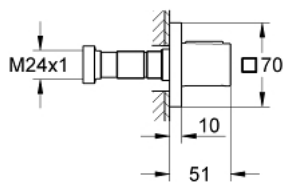

10 075 4MG 00 GROHTHERM F ELEMENT DE CONTROL AL VOLUMULUI

DESCRIEREA PRODUSULUI

- Colour: satin graphite
- compatibil cu setul de instalare încastrată 35 028 000 (conexiuni 1/2") și 35 029 000 (conexiuni NPT 1/2") comercializat separat
- finisaj GROHE LongLife
- mâner de metal pentru controlul debitului
- șild metalic cu fixare și etanșare încastrată
- compatibil cu ventilul încastrat (35 029)

10 075 4MG 00 GROHTHERM F ELEMENT DE CONTROL AL VOLUMULUI

PIESE DE SCHIMB , octombrie 2022 – now

1: handle (Spare part-nr. 48192MG0)

1.0: kit de înlocuire pentru fixare (Spare part-nr. 45186000)

2: Prelungitor pentru axul principal (Spare part-nr. 48044000)

3: Set-extindere, 80 mm (Spare part-nr. 45202000)

4: Set-extindere 200 mm (Spare part-nr. 45203000)*

* Optional accessories