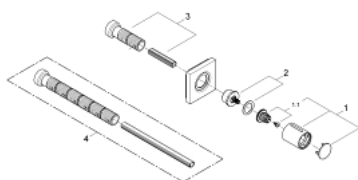

## 10 075 4MS 00 GROHTHERM F ELEMENT DE CONTROL AL VOLUMULUI

### DESCRIEREA PRODUSULUI

- Colour: satin steel
- compatibil cu setul de instalare încastrată 35 028 000 (conexiuni 1/2") și 35 029 000 (conexiuni NPT 1/2") comercializat separat
- finisaj GROHE LongLife
- mâner de metal pentru controlul debitului
- șild metalic cu fixare și etanșare încastrată
- compatibil cu ventilul încastrat (35 029)

## 10 075 4MS 00 GROHTHERM F ELEMENT DE CONTROL AL VOLUMULUI

**PIESE DE SCHIMB** , octombrie 2022 – now

1: handle (Spare part-nr. 48192MS0)

1.1: kit de înlocuire pentru fixare (Spare part-nr. 45186000)

2: Prelungitor pentru axul principal (Spare part-nr. 48044000)

3: Set-extindere, 80 mm (Spare part-nr. 45202000)

4: Set-extindere 200 mm (Spare part-nr. 45203000)\*

\* Optional accessories