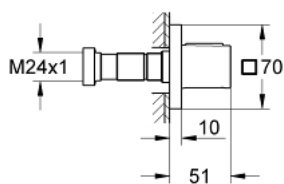

## 10 075 4MS 00 GROHTHERM F ELEMENT DE CONTROL AL VOLUMULUI

### DESCRIEREA PRODUSULUI

- Colour: satin steel
- compatibil cu setul de instalare încastrată 35 028 000 (conexiuni 1/2") și 35 029 000 (conexiuni NPT 1/2") comercializat separat
- finisaj GROHE LongLife
- mâner de metal pentru controlul debitului
- șild metalic cu fixare și etanșare încastrată
- compatibil cu ventilul încastrat (35 029)

## 10 075 4MS 00 GROHTHERM F ELEMENT DE CONTROL AL VOLUMULUI

**PIESE DE SCHIMB** , octombrie 2022 – now

1: handle (Spare part-nr. 48192MS0)

1.1: kit de înlocuire pentru fixare (Spare part-nr. 45186000)

2: Prelungitor pentru axul principal (Spare part-nr. 48044000)

3: Set-extindere, 80 mm (Spare part-nr. 45202000)

4: Set-extindere 200 mm (Spare part-nr. 45203000)\*

\* Optional accessories