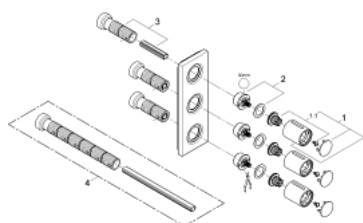

10 075 5MG 00 GROHTHERM F UNITATE DE CONTROL PENTRU 3 IEȘIRI, ÎNCASTRATĂ

DESCRIEREA PRODUSULUI

- Colour: satin graphite
- compatibil cu setul de instalare încastrată 35 031 000 (conexiuni 1/2"), comercializat separat
- finisaj GROHE LongLife
- mânere de metal pentru controlul debitului
- șild metalic cu fixare și etanșare încastrată
- instalare verticală și orizontală

10 075 5MG 00 GROHTHERM F UNITATE DE CONTROL PENTRU 3 IEȘIRI, ÎNCASTRATĂ

PIESE DE SCHIMB , octombrie 2022 – now

1: handle (Spare part-nr. 48192MG0)

1.0: kit de înlocuire pentru fixare (Spare part-nr. 45186000)

2: Prelungitor pentru axul principal (Spare part-nr. 48044000)

3: Set-extindere, 80 mm (Spare part-nr. 45202000)

4: Set-extindere 200 mm (Spare part-nr. 45203000)*

* Optional accessories