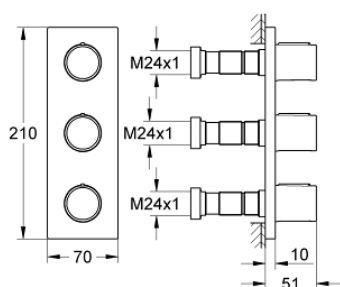

10 075 5MG 00 GROHTHERM F UNITATE DE CONTROL PENTRU 3 IEȘIRI, ÎNCASTRATĂ

DESCRIEREA PRODUSULUI

- Colour: satin graphite
- compatibil cu setul de instalare încastrată 35 031 000 (conexiuni 1/2"), comercializat separat
- finisaj GROHE LongLife
- mânere de metal pentru controlul debitului
- șild metalic cu fixare și etanșare încastrată
- instalare verticală și orizontală

10 075 5MG 00 GROHTHERM F UNITATE DE CONTROL PENTRU 3 IEȘIRI, ÎNCASTRATĂ

PIESE DE SCHIMB , octombrie 2022 – now

1: handle (Spare part-nr. 48192MG0)

1.0: kit de înlocuire pentru fixare (Spare part-nr. 45186000)

2: Prelungitor pentru axul principal (Spare part-nr. 48044000)

3: Set-extindere, 80 mm (Spare part-nr. 45202000)

4: Set-extindere 200 mm (Spare part-nr. 45203000)*

* Optional accessories