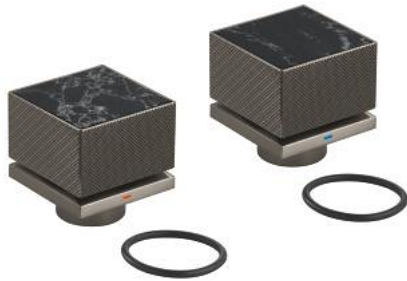

10 133 8AL 00 **ALLURE BRILLIANT PERECHE DE MÂNERE**

DESCRIEREA PRODUSULUI

- Colour: brushed hard graphite