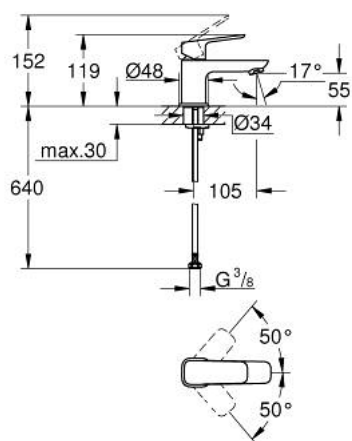

10 169 300 00 GROHE CUBEO BATERIE LAVOAR MONOCOMANDĂ MĂRIMEA XS

DESCRIEREA PRODUSULUI

- Colour: cromat
- instalare pe o singură gaură
- mâner din metal
- cartuş ceramic de 28 mm cu GROHE SilkMove
- suprafață GROHE LongLife
- AquaCalibrator
- maximum flow rate (at 3 bar): 5 l/min
- sistem de instalare FastFixation
- corp fără orificiu tijă set de evacuare
- nivel de zgomot I în conformitate cu DIN 4109

10 169 300 00 GROHE CUBEO BATERIE LAVOAR MONOCOMANDĂ MĂRIMEA XS

PIESE DE SCHIMB , ianuarie 2023 – now

- 1: Cubeo Lever (Spare part-nr. 1060130000)
 - 2: capac (Spare part-nr. 46581000)
 - 3: inel de fixare (Spare part-nr. 07419000)
 - 4: Cartuş (Spare part-nr. 46580000)
 - 5: Aerator (Spare part-nr. 48280000)
 - 6: Cubeo Rosette (Spare part-nr. 1060150000)
 - 7: Ansamblu de fixare a tijei nefiletate (Spare part-nr. 46249000)
 - 8: Waste set with push-open plug (Spare part-nr. 65807000)*
 - 9: Cheie pentru montare (Spare part-nr. 19017000)*
- * Optional accessories