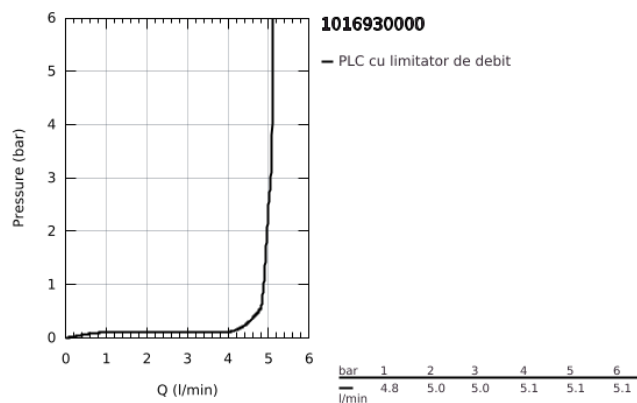

10 169 300 00 GROHE CUBEO BATERIE LAVOAR MONOCOMANDĂ MĂRIMEA XS

DESCRIEREA PRODUSULUI

- Colour: cromat
- instalare pe o singură gaură
- mâner din metal
- cartuş ceramic de 28 mm cu GROHE SilkMove
- suprafață GROHE LongLife
- AquaCalibrator
- maximum flow rate (at 3 bar): 5 l/min
- sistem de instalare FastFixation
- corp fără orificiu tijă set de evacuare
- nivel de zgomot I în conformitate cu DIN 4109

10 169 300 00 GROHE CUBEO BATERIE LAVOAR MONOCOMANDĂ MĂRIMEA XS

PIESE DE SCHIMB , ianuarie 2023 – now

- 1: Cubeo Lever (Spare part-nr. 1060130000)
 - 2: capac (Spare part-nr. 46581000)
 - 3: inel de fixare (Spare part-nr. 07419000)
 - 4: Cartuş (Spare part-nr. 46580000)
 - 5: Aerator (Spare part-nr. 48280000)
 - 6: Cubeo Rosette (Spare part-nr. 1060150000)
 - 7: Ansamblu de fixare a tijei nefiletate (Spare part-nr. 46249000)
 - 8: Waste set with push-open plug (Spare part-nr. 65807000)*
 - 9: Cheie pentru montare (Spare part-nr. 19017000)*
- * Optional accessories