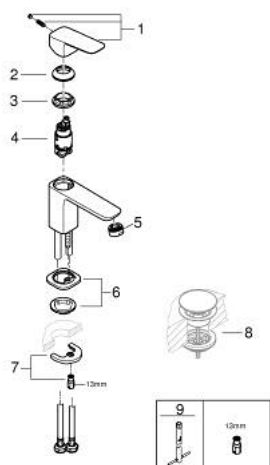

10 169 300 00 GROHE CUBEO BATERIE LAVOAR MONOCOMANDĂ MĂRIMEA XS

DESCRIEREA PRODUSULUI

- Colour: cromat
- instalare pe o singură gaură
- mâner din metal
- cartuş ceramic de 28 mm cu GROHE SilkMove
- suprafață GROHE LongLife
- AquaCalibrator
- maximum flow rate (at 3 bar): 5 l/min
- sistem de instalare FastFixation
- corp fără orificiu tijă set de evacuare
- nivel de zgomot I în conformitate cu DIN 4109

10 169 300 00 GROHE CUBEO BATERIE LAVOAR MONOCOMANDĂ MĂRIMEA XS

PIESE DE SCHIMB , ianuarie 2023 – now

- 1: Cubeo Lever (Spare part-nr. 1060130000)
 - 2: capac (Spare part-nr. 46581000)
 - 3: inel de fixare (Spare part-nr. 07419000)
 - 4: Cartuş (Spare part-nr. 46580000)
 - 5: Aerator (Spare part-nr. 48280000)
 - 6: Cubeo Rosette (Spare part-nr. 1060150000)
 - 7: Ansamblu de fixare a tijei nefiletate (Spare part-nr. 46249000)
 - 8: Waste set with push-open plug (Spare part-nr. 65807000)*
 - 9: Cheie pentru montare (Spare part-nr. 19017000)*
- * Optional accessories