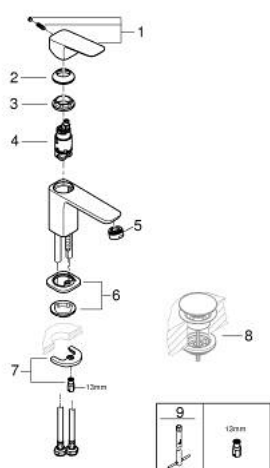

10 169 324 30 GROHE CUBEO BATERIE LAVOAR MONOCOMANDĂ MĂRIMEA XS

DESCRIEREA PRODUSULUI

- Colour: matte black
- instalare pe o singură gaură
- mâner din metal
- cartuş ceramic de 28 mm cu GROHE SilkMove
- AquaCalibrator
- maximum flow rate (at 3 bar): 5 l/min
- sistem de instalare FastFixation
- corp fără orificiu tijă set de evacuare
- nivel de zgomot I în conformitate cu DIN 4109

10 169 324 30 GROHE CUBEO BATERIE LAVOAR MONOCOMANDĂ MĂRIMEA XS

PIESE DE SCHIMB , ianuarie 2023 – now

- 1: Cubeo Lever (Spare part-nr. 1060132430)
 - 2: capac (Spare part-nr. 465812430)
 - 3: inel de fixare (Spare part-nr. 07419000)
 - 4: Cartuş (Spare part-nr. 46580000)
 - 5: flow control (Spare part-nr. 482802430)
 - 6: Cubeo Rosette (Spare part-nr. 1060152430)
 - 7: Ansamblu de fixare a tijei nefiletate (Spare part-nr. 46249000)
 - 8: Waste set with push-open plug (Spare part-nr. 658072430)*
 - 9: Cheie pentru montare (Spare part-nr. 19017000)*
- * Optional accessories