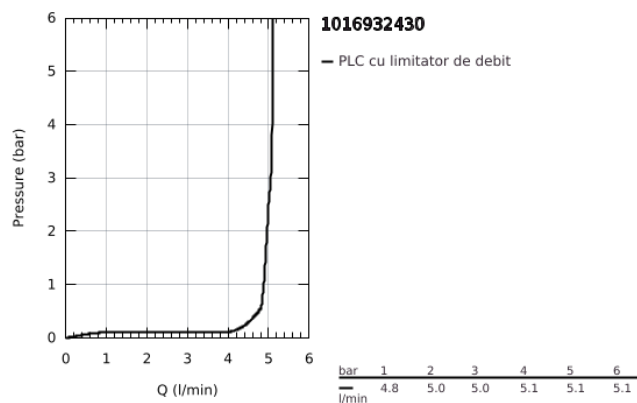

10 169 324 30 GROHE CUBEO BATERIE LAVOAR MONOCOMANDĂ MĂRIMEA XS

DESCRIEREA PRODUSULUI

- Colour: matte black
- instalare pe o singură gaură
- mâner din metal
- cartuş ceramic de 28 mm cu GROHE SilkMove
- AquaCalibrator
- maximum flow rate (at 3 bar): 5 l/min
- sistem de instalare FastFixation
- corp fără orificiu tijă set de evacuare
- nivel de zgomot I în conformitate cu DIN 4109

10 169 324 30 GROHE CUBEO BATERIE LAVOAR MONOCOMANDĂ MĂRIMEA XS

PIESE DE SCHIMB , ianuarie 2023 – now

- 1: Cubeo Lever (Spare part-nr. 1060132430)
 - 2: capac (Spare part-nr. 465812430)
 - 3: inel de fixare (Spare part-nr. 07419000)
 - 4: Cartuş (Spare part-nr. 46580000)
 - 5: flow control (Spare part-nr. 482802430)
 - 6: Cubeo Rosette (Spare part-nr. 1060152430)
 - 7: Ansamblu de fixare a tijei nefiletate (Spare part-nr. 46249000)
 - 8: Waste set with push-open plug (Spare part-nr. 658072430)*
 - 9: Cheie pentru montare (Spare part-nr. 19017000)*
- * Optional accessories