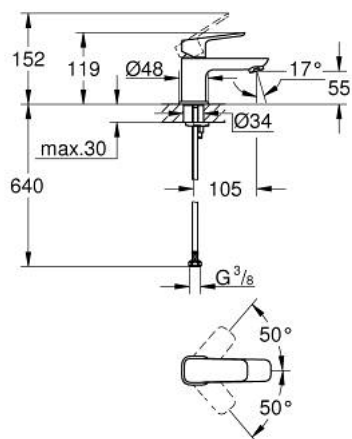

10 169 324 30 GROHE CUBEO BATERIE LAVOAR MONOCOMANDĂ MĂRIMEA XS

DESCRIEREA PRODUSULUI

- Colour: matte black
- instalare pe o singură gaură
- mâner din metal
- cartuş ceramic de 28 mm cu GROHE SilkMove
- AquaCalibrator
- maximum flow rate (at 3 bar): 5 l/min
- sistem de instalare FastFixation
- corp fără orificiu tijă set de evacuare
- nivel de zgomot I în conformitate cu DIN 4109

10 169 324 30 GROHE CUBEO BATERIE LAVOAR MONOCOMANDĂ MĂRIMEA XS

PIESE DE SCHIMB , ianuarie 2023 – now

- 1: Cubeo Lever (Spare part-nr. 1060132430)
 - 2: capac (Spare part-nr. 465812430)
 - 3: inel de fixare (Spare part-nr. 07419000)
 - 4: Cartuş (Spare part-nr. 46580000)
 - 5: flow control (Spare part-nr. 482802430)
 - 6: Cubeo Rosette (Spare part-nr. 1060152430)
 - 7: Ansamblu de fixare a tijei nefiletate (Spare part-nr. 46249000)
 - 8: Waste set with push-open plug (Spare part-nr. 658072430)*
 - 9: Cheie pentru montare (Spare part-nr. 19017000)*
- * Optional accessories