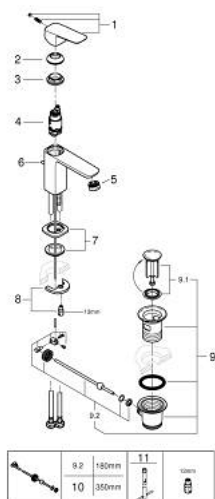

## 10 169 400 00 GROHE CUBEO BATERIE LAVOAR MONOCOMANDĂ 1/2" MĂRIMEA S

### DESCRIEREA PRODUSULUI

- Colour: cromat
- instalare pe o singură gaură
- mâner din metal
- cartuş ceramic de 28 mm cu GROHE SilkMove
- limitator de debit reglabil
- cu limitator de temperatură
- GROHE EcoJoy tehnologie pentru reducerea consumului de apă
- maximum flow rate (at 3 bar): 5 l/min
- sistem de instalare GROHE FastFixation
- set evacuare cu tijă
- racorduri flexibile de conectare la apă

### PIESE DE SCHIMB , ianuarie 2023 – now

- 1: Cubeo Lever (Spare part-nr. 1060130000)
  - 2: capac (Spare part-nr. 46581000)
  - 3: inel de fixare (Spare part-nr. 07419000)
  - 4: Cartuş (Spare part-nr. 46580000)
  - 5: Aerator (Spare part-nr. 48159000)
  - 6: Lift rod (Spare part-nr. 65936PD0)
  - 7: Cubeo Rosette (Spare part-nr. 1060150000)
  - 8: Ansamblu de fixare a tijei nefiletate (Spare part-nr. 46249000)
  - 9: Set de scurgere 1 1/4" (Spare part-nr. 28910000)
  - 9.1: Fişa de conectare (Spare part-nr. 07182000)
  - 9.2: Tijă cu bilă (Spare part-nr. 07052000)
  - 10: Tijă cu bilă (Spare part-nr. 07341000)\*
  - 11: Cheie pentru montare (Spare part-nr. 19017000)\*
- \* Optional accessories