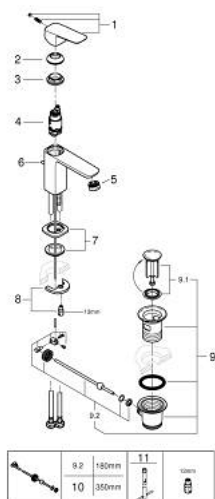

10 169 400 00 GROHE CUBEO BATERIE LAVOAR MONOCOMANDĂ 1/2" MĂRIMEA S

PIESE DE SCHIMB , ianuarie 2023 – now

1. 1: Cubeo Lever (Spare part-nr. 1060130000)
   - 2: capac (Spare part-nr. 46581000)
   - 3: inel de fixare (Spare part-nr. 07419000)
   - 4: Cartuş (Spare part-nr. 46580000)
   - 5: Aerator (Spare part-nr. 48159000)
   - 6: Lift rod (Spare part-nr. 65936PD0)
   - 7: Cubeo Rosette (Spare part-nr. 1060150000)
   - 8: Ansamblu de fixare a tijei nefiletate (Spare part-nr. 46249000)
   - 9: Set de scurgere 1 1/4" (Spare part-nr. 28910000)
   - 9.1: Fişa de conectare (Spare part-nr. 07182000)
   - 9.2: Tijă cu bilă (Spare part-nr. 07052000)
   - 10: Tijă cu bilă (Spare part-nr. 07341000)*
   - 11: Cheie pentru montare (Spare part-nr. 19017000)*
2. Optional accessories