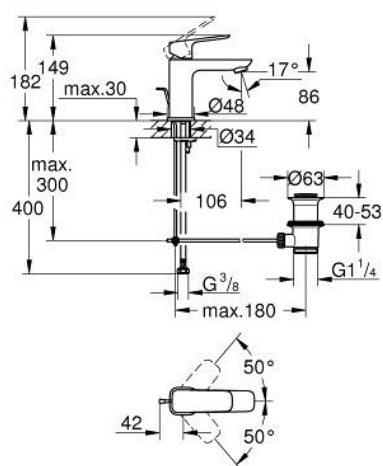

10 169 400 00 GROHE CUBEO BATERIE LAVOAR MONOCOMANDĂ 1/2" MĂRIMEA S

DESCRIEREA PRODUSULUI

- Colour: cromat
- instalare pe o singură gaură
- mâner din metal
- cartuş ceramic de 28 mm cu GROHE SilkMove
- limitator de debit reglabil
- cu limitator de temperatură
- AquaCalibrator
- maximum flow rate (at 3 bar): 5 l/min
- sistem de instalare FastFixation
- set evacuare cu tijă
- racorduri flexibile de conectare la apă

10 169 400 00 GROHE CUBEO BATERIE LAVOAR MONOCOMANDĂ 1/2" MĂRIMEA S

PIESE DE SCHIMB , ianuarie 2023 – now

- 1: Cubeo Lever (Spare part-nr. 1060130000)
 - 2: capac (Spare part-nr. 46581000)
 - 3: inel de fixare (Spare part-nr. 07419000)
 - 4: Cartuş (Spare part-nr. 46580000)
 - 5: Aerator (Spare part-nr. 48159000)
 - 6: Lift rod (Spare part-nr. 65936PD0)
 - 7: Cubeo Rosette (Spare part-nr. 1060150000)
 - 8: Ansamblu de fixare a tijei nefiletate (Spare part-nr. 46249000)
 - 9: Set de scurgere 1 1/4" (Spare part-nr. 28910000)
 - 9.1: Fişa de conectare (Spare part-nr. 07182000)
 - 9.2: Tijă cu bilă (Spare part-nr. 07052000)
 - 10: Tijă cu bilă (Spare part-nr. 07341000)*
 - 11: Cheie pentru montare (Spare part-nr. 19017000)*
- * Optional accessories