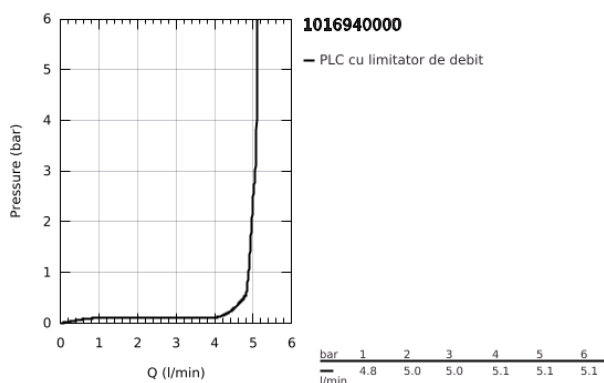

10 169 400 00 GROHE CUBEO BATERIE LAVOAR MONOCOMANDĂ 1/2" MĂRIMEA S

DESCRIEREA PRODUSULUI

- Colour: cromat
- instalare pe o singură gaură
- mâner din metal
- cartuş ceramic de 28 mm cu GROHE SilkMove
- limitator de debit reglabil
- cu limitator de temperatură
- AquaCalibrator
- maximum flow rate (at 3 bar): 5 l/min
- sistem de instalare FastFixation
- set evacuare cu tijă
- racorduri flexibile de conectare la apă

10 169 400 00 GROHE CUBEO BATERIE LAVOAR MONOCOMANDĂ 1/2" MĂRIMEA S

PIESE DE SCHIMB , ianuarie 2023 – now

- 1: Cubeo Lever (Spare part-nr. 1060130000)
 - 2: capac (Spare part-nr. 46581000)
 - 3: inel de fixare (Spare part-nr. 07419000)
 - 4: Cartuş (Spare part-nr. 46580000)
 - 5: Aerator (Spare part-nr. 48159000)
 - 6: Lift rod (Spare part-nr. 65936PD0)
 - 7: Cubeo Rosette (Spare part-nr. 1060150000)
 - 8: Ansamblu de fixare a tijei nefiletate (Spare part-nr. 46249000)
 - 9: Set de scurgere 1 1/4" (Spare part-nr. 28910000)
 - 9.1: Fişa de conectare (Spare part-nr. 07182000)
 - 9.2: Tijă cu bilă (Spare part-nr. 07052000)
 - 10: Tijă cu bilă (Spare part-nr. 07341000)*
 - 11: Cheie pentru montare (Spare part-nr. 19017000)*
- * Optional accessories