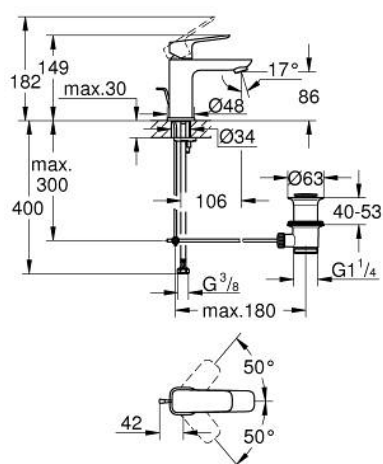

## 10 169 400 00 GROHE CUBEO BATERIE LAVOAR MONOCOMANDĂ 1/2" MĂRIMEA S

### DESCRIEREA PRODUSULUI

- Colour: cromat
- instalare pe o singură gaură
- mâner din metal
- cartuş ceramic de 28 mm cu GROHE SilkMove
- limitator de debit reglabil
- cu limitator de temperatură
- GROHE EcoJoy tehnologie pentru reducerea consumului de apă
- maximum flow rate (at 3 bar): 5 l/min
- sistem de instalare GROHE FastFixation
- set evacuare cu tijă
- racorduri flexibile de conectare la apă

### PIESE DE SCHIMB , ianuarie 2023 – now

- 1: Cubeo Lever (Spare part-nr. 1060130000)
  - 2: capac (Spare part-nr. 46581000)
  - 3: inel de fixare (Spare part-nr. 07419000)
  - 4: Cartuş (Spare part-nr. 46580000)
  - 5: Aerator (Spare part-nr. 48159000)
  - 6: Lift rod (Spare part-nr. 65936PD0)
  - 7: Cubeo Rosette (Spare part-nr. 1060150000)
  - 8: Ansamblu de fixare a tijei nefiletate (Spare part-nr. 46249000)
  - 9: Set de scurgere 1 1/4" (Spare part-nr. 28910000)
  - 9.1: Fişa de conectare (Spare part-nr. 07182000)
  - 9.2: Tijă cu bilă (Spare part-nr. 07052000)
  - 10: Tijă cu bilă (Spare part-nr. 07341000)\*
  - 11: Cheie pentru montare (Spare part-nr. 19017000)\*
- \* Optional accessories