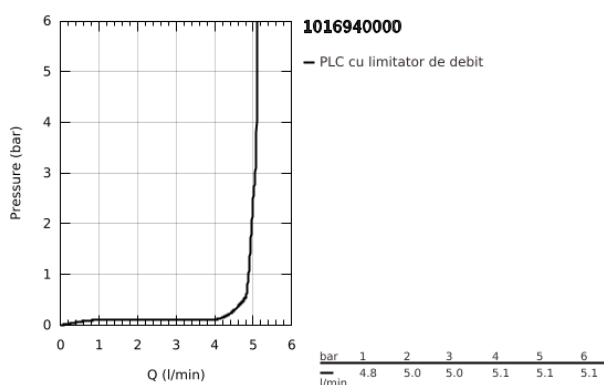

## 10 169 400 00 GROHE CUBEO BATERIE LAVOAR MONOCOMANDĂ 1/2" MĂRIMEA S

### DESCRIEREA PRODUSULUI

- Colour: cromat
- instalare pe o singură gaură
- mâner din metal
- cartuş ceramic de 28 mm cu GROHE SilkMove
- limitator de debit reglabil
- cu limitator de temperatură
- GROHE EcoJoy tehnologie pentru reducerea consumului de apă
- maximum flow rate (at 3 bar): 5 l/min
- sistem de instalare GROHE FastFixation
- set evacuare cu tijă
- racorduri flexibile de conectare la apă