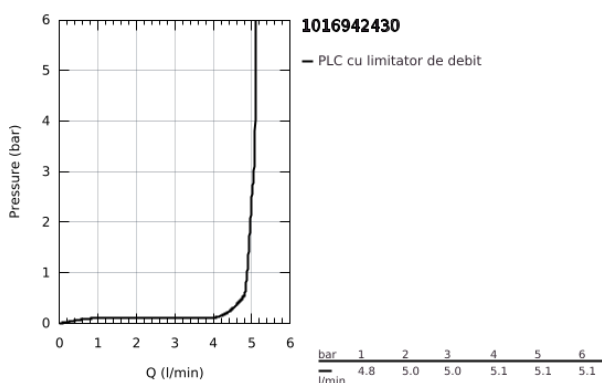

## 10 169 424 30 GROHE CUBEO BATERIE LAVOAR MONOCOMANDĂ 1/2" MĂRIMEA S

### DESCRIEREA PRODUSULUI

- Colour: matte black
- instalare pe o singură gaură
- mâner din metal
- cartuş ceramic de 28 mm cu GROHE SilkMove
- limitator de debit reglabil
- cu limitator de temperatură
- AquaCalibrator
- maximum flow rate (at 3 bar): 5 l/min
- sistem de instalare FastFixation
- set evacuare cu tijă
- racorduri flexibile de conectare la apă