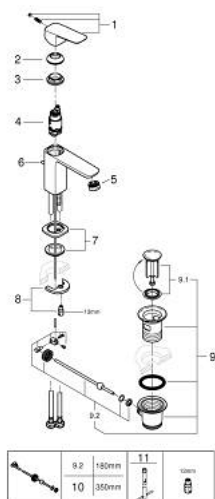

## 10 169 424 30 GROHE CUBEO BATERIE LAVOAR MONOCOMANDĂ 1/2" MĂRIMEA S

### DESCRIEREA PRODUSULUI

- Colour: matte black
- instalare pe o singură gaură
- mâner din metal
- cartuş ceramic de 28 mm cu GROHE SilkMove
- limitator de debit reglabil
- cu limitator de temperatură
- AquaCalibrator
- maximum flow rate (at 3 bar): 5 l/min
- sistem de instalare FastFixation
- set evacuare cu tijă
- racorduri flexibile de conectare la apă

### PIESE DE SCHIMB , ianuarie 2023 – now

- 1: Cubeo Lever (Spare part-nr. 1060132430)
  - 2: capac (Spare part-nr. 465812430)
  - 3: inel de fixare (Spare part-nr. 07419000)
  - 4: Cartuş (Spare part-nr. 46580000)
  - 5: Aerator (Spare part-nr. 481592430)
  - 6: lift rod (Spare part-nr. 659362430)
  - 7: Cubeo Rosette (Spare part-nr. 1060152430)
  - 8: Ansamblu de fixare a tijei nefiletate (Spare part-nr. 46249000)
  - 9: Set de scurgere 1 1/4" (Spare part-nr. 289102430)
  - 9.1: Fişa de conectare (Spare part-nr. 071822430)
  - 9.2: Tijă cu bilă (Spare part-nr. 07052000)
  - 10: Tijă cu bilă (Spare part-nr. 07341000)\*
  - 11: Cheie pentru montare (Spare part-nr. 19017000)\*
- \* Optional accessories