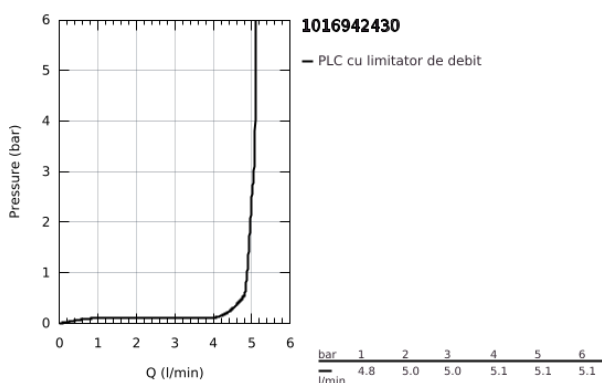

10 169 424 30 GROHE CUBEO BATERIE LAVOAR MONOCOMANDĂ 1/2" MĂRIMEA S

DESCRIEREA PRODUSULUI

- Colour: matte black
- instalare pe o singură gaură
- mâner din metal
- cartuş ceramic de 28 mm cu GROHE SilkMove
- limitator de debit reglabil
- cu limitator de temperatură
- GROHE EcoJoy tehnologie pentru reducerea consumului de apă
- maximum flow rate (at 3 bar): 5 l/min
- sistem de instalare GROHE FastFixation
- set evacuare cu tijă
- racorduri flexibile de conectare la apă

10 169 424 30 GROHE CUBEO BATERIE LAVOAR MONOCOMANDĂ 1/2" MĂRIMEA S

PIESE DE SCHIMB , ianuarie 2023 – now

- 1: Cubeo Lever (Spare part-nr. 1060132430)
 - 2: capac (Spare part-nr. 465812430)
 - 3: inel de fixare (Spare part-nr. 07419000)
 - 4: Cartuş (Spare part-nr. 46580000)
 - 5: Aerator (Spare part-nr. 481592430)
 - 6: lift rod (Spare part-nr. 659362430)
 - 7: Cubeo Rosette (Spare part-nr. 1060152430)
 - 8: Ansamblu de fixare a tijei nefiletate (Spare part-nr. 46249000)
 - 9: Set de scurgere 1 1/4" (Spare part-nr. 289102430)
 - 9.1: Fişa de conectare (Spare part-nr. 071822430)
 - 9.2: Tijă cu bilă (Spare part-nr. 07052000)
 - 10: Tijă cu bilă (Spare part-nr. 07341000)*
 - 11: Cheie pentru montare (Spare part-nr. 19017000)*
- * Optional accessories