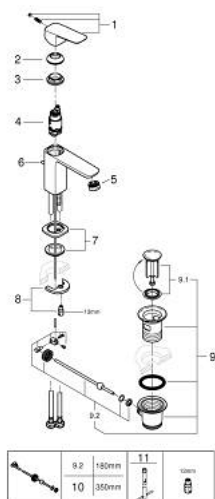

10 169 424 30 GROHE CUBEO BATERIE LAVOAR MONOCOMANDĂ 1/2" MĂRIMEA S

PIESE DE SCHIMB , ianuarie 2023 – now

1. 1: Cubeo Lever (Spare part-nr. 1060132430)
   - 2: capac (Spare part-nr. 465812430)
   - 3: inel de fixare (Spare part-nr. 07419000)
   - 4: Cartuş (Spare part-nr. 46580000)
   - 5: Aerator (Spare part-nr. 481592430)
   - 6: lift rod (Spare part-nr. 659362430)
   - 7: Cubeo Rosette (Spare part-nr. 1060152430)
   - 8: Ansamblu de fixare a tijei nefiletate (Spare part-nr. 46249000)
   - 9: Set de scurgere 1 1/4" (Spare part-nr. 289102430)
   - 9.1: Fişa de conectare (Spare part-nr. 071822430)
   - 9.2: Tijă cu bilă (Spare part-nr. 07052000)
   - 10: Tijă cu bilă (Spare part-nr. 07341000)*
   - 11: Cheie pentru montare (Spare part-nr. 19017000)*
2. Optional accessories