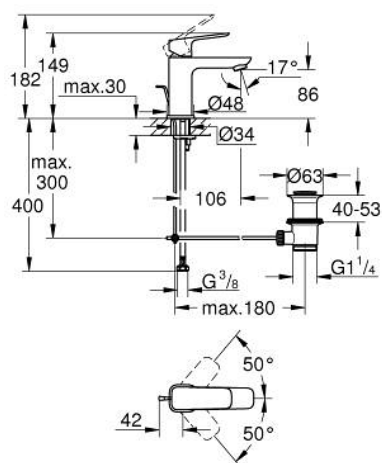

10 169 424 30 GROHE CUBEO BATERIE LAVOAR MONOCOMANDĂ 1/2" MĂRIMEA S

DESCRIEREA PRODUSULUI

- Colour: matte black
- instalare pe o singură gaură
- mâner din metal
- cartuş ceramic de 28 mm cu GROHE SilkMove
- limitator de debit reglabil
- cu limitator de temperatură
- GROHE EcoJoy tehnologie pentru reducerea consumului de apă
- maximum flow rate (at 3 bar): 5 l/min
- sistem de instalare GROHE FastFixation
- set evacuare cu tijă
- racorduri flexibile de conectare la apă

10 169 424 30 GROHE CUBEO BATERIE LAVOAR MONOCOMANDĂ 1/2" MĂRIMEA S

PIESE DE SCHIMB , ianuarie 2023 – now

- 1: Cubeo Lever (Spare part-nr. 1060132430)
 - 2: capac (Spare part-nr. 465812430)
 - 3: inel de fixare (Spare part-nr. 07419000)
 - 4: Cartuş (Spare part-nr. 46580000)
 - 5: Aerator (Spare part-nr. 481592430)
 - 6: lift rod (Spare part-nr. 659362430)
 - 7: Cubeo Rosette (Spare part-nr. 1060152430)
 - 8: Ansamblu de fixare a tijei nefiletate (Spare part-nr. 46249000)
 - 9: Set de scurgere 1 1/4" (Spare part-nr. 289102430)
 - 9.1: Fişa de conectare (Spare part-nr. 071822430)
 - 9.2: Tijă cu bilă (Spare part-nr. 07052000)
 - 10: Tijă cu bilă (Spare part-nr. 07341000)*
 - 11: Cheie pentru montare (Spare part-nr. 19017000)*
- * Optional accessories