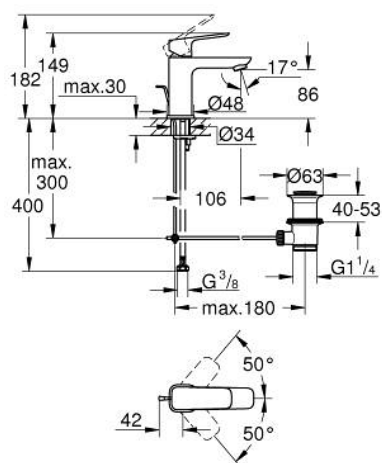

## 10 169 424 30 GROHE CUBEO BATERIE LAVOAR MONOCOMANDĂ 1/2" MĂRIMEA S

### DESCRIEREA PRODUSULUI

- Colour: matte black
- instalare pe o singură gaură
- mâner din metal
- cartuş ceramic de 28 mm cu GROHE SilkMove
- limitator de debit reglabil
- cu limitator de temperatură
- AquaCalibrator
- maximum flow rate (at 3 bar): 5 l/min
- sistem de instalare FastFixation
- set evacuare cu tijă
- racorduri flexibile de conectare la apă

### PIESE DE SCHIMB , ianuarie 2023 – now

- 1: Cubeo Lever (Spare part-nr. 1060132430)
  - 2: capac (Spare part-nr. 465812430)
  - 3: inel de fixare (Spare part-nr. 07419000)
  - 4: Cartuş (Spare part-nr. 46580000)
  - 5: Aerator (Spare part-nr. 481592430)
  - 6: lift rod (Spare part-nr. 659362430)
  - 7: Cubeo Rosette (Spare part-nr. 1060152430)
  - 8: Ansamblu de fixare a tijei nefiletate (Spare part-nr. 46249000)
  - 9: Set de scurgere 1 1/4" (Spare part-nr. 289102430)
  - 9.1: Fişa de conectare (Spare part-nr. 071822430)
  - 9.2: Tijă cu bilă (Spare part-nr. 07052000)
  - 10: Tijă cu bilă (Spare part-nr. 07341000)\*
  - 11: Cheie pentru montare (Spare part-nr. 19017000)\*
- \* Optional accessories