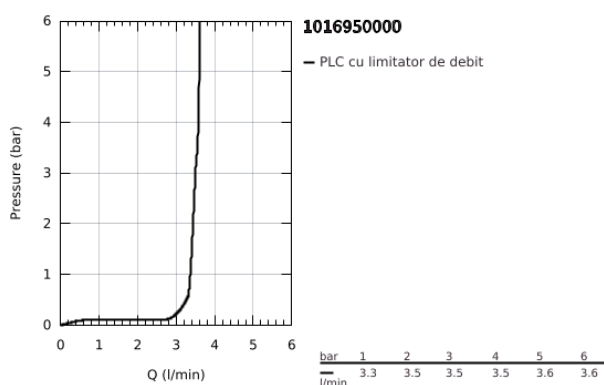

## 10 169 500 00 GROHE CUBEO BATERIE LAVOAR MONOCOMANDĂ 1/2" MĂRIMEA S

### DESCRIEREA PRODUSULUI

- Colour: cromat
- instalare pe o singură gaură
- mâner din metal
- cartuş ceramic de 28 mm cu GROHE SilkMove
- limitator de debit reglabil
- cu limitator de temperatură
- suprafață GROHE LongLife
- AquaCalibrator
- maximum flow rate (at 3 bar): 3.5 l/min
- sistem de instalare FastFixation
- set evacuare cu tijă
- racorduri flexibile de conectare la apă