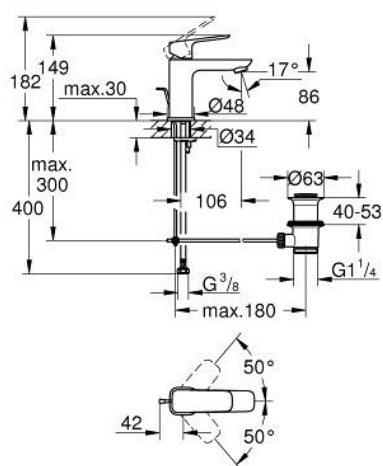

## 10 169 500 00 GROHE CUBEO BATERIE LAVOAR MONOCOMANDĂ 1/2" MĂRIMEA S

### DESCRIEREA PRODUSULUI

- Colour: cromat
- instalare pe o singură gaură
- mâner din metal
- cartuş ceramic de 28 mm cu GROHE SilkMove
- limitator de debit reglabil
- cu limitator de temperatură
- suprafață GROHE LongLife
- AquaCalibrator
- maximum flow rate (at 3 bar): 3.5 l/min
- sistem de instalare FastFixation
- set evacuare cu tijă
- racorduri flexibile de conectare la apă

### PIESE DE SCHIMB , ianuarie 2023 – now

- 1: Cubeo Lever (Spare part-nr. 1060130000)
- 2: capac (Spare part-nr. 46581000)
- 3: inel de fixare (Spare part-nr. 07419000)
- 4: cartridge (Spare part-nr. 1150629990)
- 5: Aerator (Spare part-nr. 48159000)
- 6: Lift rod (Spare part-nr. 65936PD0)
- 7: Cubeo Rosette (Spare part-nr. 1060150000)
- 8: Ansamblu de fixare a tijei nefiletate (Spare part-nr. 46249000)
- 9: Set de scurgere 1 1/4" (Spare part-nr. 28910000)
- 9.1: Fișa de conectare (Spare part-nr. 07182000)
- 9.2: Tijă cu bilă (Spare part-nr. 07052000)
- 10: Tijă cu bilă (Spare part-nr. 07341000)\*
- 11: Cheie pentru montare (Spare part-nr. 19017000)\*