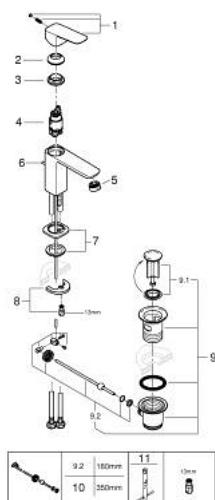

## 10 169 500 00 GROHE CUBEO BATERIE LAVOAR MONOCOMANDĂ 1/2" MĂRIMEA S

### DESCRIEREA PRODUSULUI

- Colour: cromat
- instalare pe o singură gaură
- mâner din metal
- cartuş ceramic de 28 mm cu GROHE SilkMove
- limitator de debit reglabil
- cu limitator de temperatură
- suprafață GROHE LongLife
- AquaCalibrator
- maximum flow rate (at 3 bar): 3.5 l/min
- sistem de instalare FastFixation
- set evacuare cu tijă
- racorduri flexibile de conectare la apă

### PIESE DE SCHIMB , ianuarie 2023 – now

- 1: Cubeo Lever (Spare part-nr. 1060130000)
- 2: capac (Spare part-nr. 46581000)
- 3: inel de fixare (Spare part-nr. 07419000)
- 4: cartridge (Spare part-nr. 1150629990)
- 5: Aerator (Spare part-nr. 48159000)
- 6: Lift rod (Spare part-nr. 65936PD0)
- 7: Cubeo Rosette (Spare part-nr. 1060150000)
- 8: Ansamblu de fixare a tijei nefiletate (Spare part-nr. 46249000)
- 9: Set de scurgere 1 1/4" (Spare part-nr. 28910000)
- 9.1: Fișa de conectare (Spare part-nr. 07182000)
- 9.2: Tijă cu bilă (Spare part-nr. 07052000)
- 10: Tijă cu bilă (Spare part-nr. 07341000)\*
- 11: Cheie pentru montare (Spare part-nr. 19017000)\*