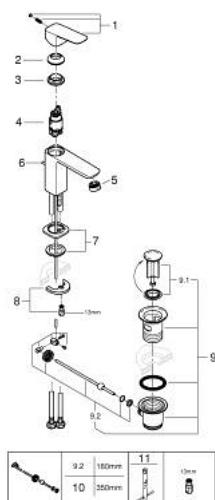

## 10 169 524 30 GROHE CUBEO BATERIE LAVOAR MONOCOMANDĂ 1/2" MĂRIMEA S

### DESCRIEREA PRODUSULUI

- Colour: matte black
- instalare pe o singură gaură
- mâner din metal
- cartuş ceramic de 28 mm cu GROHE SilkMove
- limitator de debit reglabil
- cu limitator de temperatură
- AquaCalibrator
- maximum flow rate (at 3 bar): 3.5 l/min
- sistem de instalare FastFixation
- set evacuare cu tijă
- racorduri flexibile de conectare la apă

### PIESE DE SCHIMB , ianuarie 2023 – now

- 1: Cubeo Lever (Spare part-nr. 1060132430)
- 2: capac (Spare part-nr. 465812430)
- 3: inel de fixare (Spare part-nr. 07419000)
- 4: cartridge (Spare part-nr. 1150629990)
- 5: Aerator (Spare part-nr. 481592430)
- 6: lift rod (Spare part-nr. 659362430)
- 7: Cubeo Rosette (Spare part-nr. 1060152430)
- 8: Ansamblu de fixare a tijei nefiletate (Spare part-nr. 46249000)
- 9: Set de scurgere 1 1/4" (Spare part-nr. 289102430)
- 9.1: Fișa de conectare (Spare part-nr. 071822430)
- 9.2: Tijă cu bilă (Spare part-nr. 07052000)
- 10: Tijă cu bilă (Spare part-nr. 07341000)\*
- 11: Cheie pentru montare (Spare part-nr. 19017000)\*