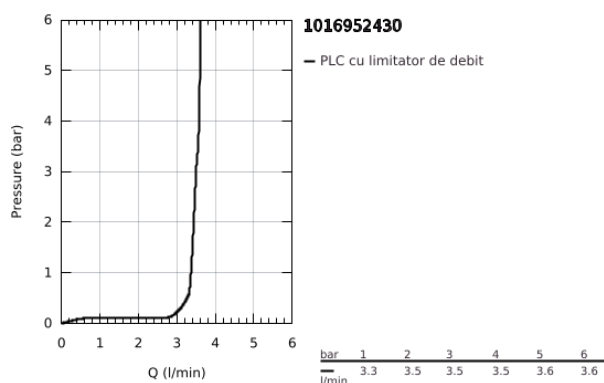

## 10 169 524 30 GROHE CUBEO BATERIE LAVOAR MONOCOMANDĂ 1/2" MĂRIMEA S

### DESCRIEREA PRODUSULUI

- Colour: matte black
- instalare pe o singură gaură
- mâner din metal
- cartuş ceramic de 28 mm cu GROHE SilkMove
- limitator de debit reglabil
- cu limitator de temperatură
- AquaCalibrator
- maximum flow rate (at 3 bar): 3.5 l/min
- sistem de instalare FastFixation
- set evacuare cu tijă
- racorduri flexibile de conectare la apă