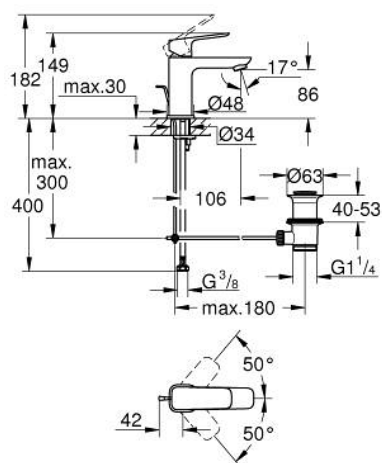

## 10 169 524 30 GROHE CUBEO BATERIE LAVOAR MONOCOMANDĂ 1/2" MĂRIMEA S

### DESCRIEREA PRODUSULUI

- Colour: matte black
- instalare pe o singură gaură
- mâner din metal
- cartuş ceramic de 28 mm cu GROHE SilkMove
- limitator de debit reglabil
- cu limitator de temperatură
- AquaCalibrator
- maximum flow rate (at 3 bar): 3.5 l/min
- sistem de instalare FastFixation
- set evacuare cu tijă
- racorduri flexibile de conectare la apă

### PIESE DE SCHIMB , ianuarie 2023 – now

- 1: Cubeo Lever (Spare part-nr. 1060132430)
- 2: capac (Spare part-nr. 465812430)
- 3: inel de fixare (Spare part-nr. 07419000)
- 4: cartridge (Spare part-nr. 1150629990)
- 5: Aerator (Spare part-nr. 481592430)
- 6: lift rod (Spare part-nr. 659362430)
- 7: Cubeo Rosette (Spare part-nr. 1060152430)
- 8: Ansamblu de fixare a tijei nefiletate (Spare part-nr. 46249000)
- 9: Set de scurgere 1 1/4" (Spare part-nr. 289102430)
- 9.1: Fișa de conectare (Spare part-nr. 071822430)
- 9.2: Tijă cu bilă (Spare part-nr. 07052000)
- 10: Tijă cu bilă (Spare part-nr. 07341000)\*
- 11: Cheie pentru montare (Spare part-nr. 19017000)\*