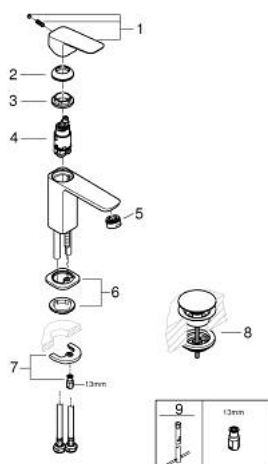

10 169 600 00 GROHE CUBEO BATERIE LAVOAR MONOCOMANDĂ 1/2" MĂRIMEA S

DESCRIEREA PRODUSULUI

- Colour: cromat
- instalare pe o singură gaură
- mâner din metal
- cartuş ceramic de 28 mm cu GROHE SilkMove
- limitator de debit reglabil
- cu limitator de temperatură
- suprafață GROHE LongLife
- AquaCalibrator
- maximum flow rate (at 3 bar): 5 l/min
- sistem de instalare FastFixation
- corp fără perforație pentru tijă, cu set de evacuare push-open 1 1/4"
- racorduri flexibile de conectare la apă

10 169 600 00 GROHE CUBEO BATERIE LAVOAR MONOCOMANDĂ 1/2" MĂRIMEA S

PIESE DE SCHIMB , ianuarie 2025 – now

- 1: Cubeo Lever (Spare part-nr. 1060130000)
- 2: capac (Spare part-nr. 46581000)
- 3: inel de fixare (Spare part-nr. 07419000)
- 4: Cartuş (Spare part-nr. 46580000)
- 5: Aerator (Spare part-nr. 48159000)
- 6: Cubeo Rosette (Spare part-nr. 1060150000)
- 7: Ansamblu de fixare a tijei nefiletate (Spare part-nr. 46249000)
- 8: Waste set with push-open plug (Spare part-nr. 65807000)
- 9: Cheie pentru montare (Spare part-nr. 19017000)*