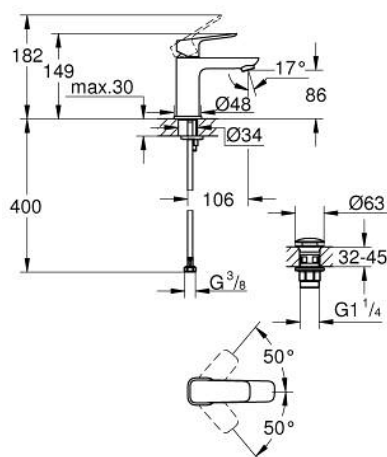

10 169 600 00 GROHE CUBEO BATERIE LAVOAR MONOCOMANDĂ 1/2" MĂRIMEA S

DESCRIEREA PRODUSULUI

- Colour: cromat
- instalare pe o singură gaură
- mâner din metal
- cartuş ceramic de 28 mm cu GROHE SilkMove
- limitator de debit reglabil
- cu limitator de temperatură
- suprafață GROHE LongLife
- AquaCalibrator
- maximum flow rate (at 3 bar): 5 l/min
- sistem de instalare FastFixation
- corp fără perforație pentru tijă, cu set de evacuare push-open 1 1/4"
- racorduri flexibile de conectare la apă

10 169 600 00 GROHE CUBEO BATERIE LAVOAR MONOCOMANDĂ 1/2" MĂRIMEA S

PIESE DE SCHIMB , ianuarie 2025 – now

- 1: Cubeo Lever (Spare part-nr. 1060130000)
- 2: capac (Spare part-nr. 46581000)
- 3: inel de fixare (Spare part-nr. 07419000)
- 4: Cartuş (Spare part-nr. 46580000)
- 5: Aerator (Spare part-nr. 48159000)
- 6: Cubeo Rosette (Spare part-nr. 1060150000)
- 7: Ansamblu de fixare a tijei nefiletate (Spare part-nr. 46249000)
- 8: Waste set with push-open plug (Spare part-nr. 65807000)
- 9: Cheie pentru montare (Spare part-nr. 19017000)*