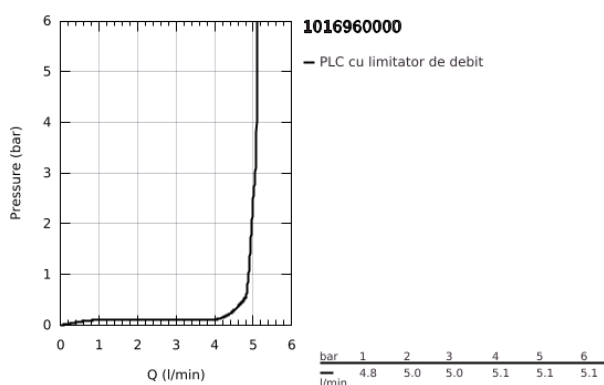

10 169 600 00 GROHE CUBEO BATERIE LAVOAR MONOCOMANDĂ 1/2" MĂRIMEA S

DESCRIEREA PRODUSULUI

- Colour: cromat
- instalare pe o singură gaură
- mâner din metal
- cartuş ceramic de 28 mm cu GROHE SilkMove
- limitator de debit reglabil
- cu limitator de temperatură
- suprafață GROHE LongLife
- AquaCalibrator
- maximum flow rate (at 3 bar): 5 l/min
- sistem de instalare FastFixation
- corp fără perforație pentru tijă, cu set de evacuare push-open 1 1/4"
- racorduri flexibile de conectare la apă

10 169 600 00 GROHE CUBEO BATERIE LAVOAR MONOCOMANDĂ 1/2" MĂRIMEA S

PIESE DE SCHIMB , ianuarie 2025 – now

- 1: Cubeo Lever (Spare part-nr. 1060130000)
- 2: capac (Spare part-nr. 46581000)
- 3: inel de fixare (Spare part-nr. 07419000)
- 4: Cartuş (Spare part-nr. 46580000)
- 5: Aerator (Spare part-nr. 48159000)
- 6: Cubeo Rosette (Spare part-nr. 1060150000)
- 7: Ansamblu de fixare a tijei nefiletate (Spare part-nr. 46249000)
- 8: Waste set with push-open plug (Spare part-nr. 65807000)
- 9: Cheie pentru montare (Spare part-nr. 19017000)*