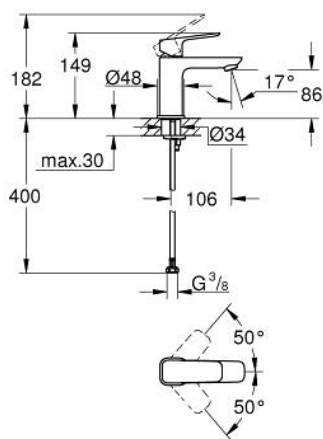

10 169 900 00 GROHE CUBEO BATERIE LAVOAR MONOCOMANDĂ 1/2" MĂRIMEA S

DESCRIEREA PRODUSULUI

- Colour: cromat
- instalare pe o singură gaură
- mâner din metal
- cartuş ceramic de 28 mm cu GROHE SilkMove
- limitator de debit reglabil
- cu limitator de temperatură
- AquaCalibrator
- maximum flow rate (at 3 bar): 5 l/min
- sistem de instalare FastFixation
- corp fără orificiu tijă set de evacuare
- racorduri flexibile de conectare la apă

10 169 900 00 GROHE CUBEO BATERIE LAVOAR MONOCOMANDĂ 1/2" MĂRIMEA S

PIESE DE SCHIMB , ianuarie 2023 – now

- 1: Cubeo Lever (Spare part-nr. 1060130000)
 - 2: capac (Spare part-nr. 46581000)
 - 3: inel de fixare (Spare part-nr. 07419000)
 - 4: Cartuş (Spare part-nr. 46580000)
 - 5: Aerator (Spare part-nr. 48159000)
 - 6: Cubeo Rosette (Spare part-nr. 1060150000)
 - 7: Ansamblu de fixare a tijei nefiletate (Spare part-nr. 46249000)
 - 8: Waste set with push-open plug (Spare part-nr. 65807000)*
 - 9: Cheie pentru montare (Spare part-nr. 19017000)*
- * Optional accessories