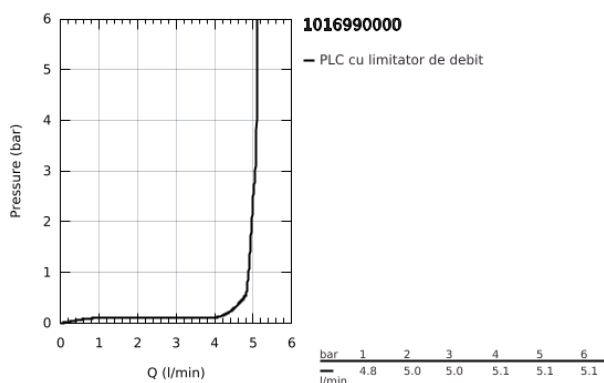

10 169 900 00 GROHE CUBEO BATERIE LAVOAR MONOCOMANDĂ 1/2" MĂRIMEA S

DESCRIEREA PRODUSULUI

- Colour: cromat
- instalare pe o singură gaură
- mâner din metal
- cartuş ceramic de 28 mm cu GROHE SilkMove
- limitator de debit reglabil
- cu limitator de temperatură
- AquaCalibrator
- maximum flow rate (at 3 bar): 5 l/min
- sistem de instalare FastFixation
- corp fără orificiu tijă set de evacuare
- racorduri flexibile de conectare la apă

10 169 900 00 GROHE CUBEO BATERIE LAVOAR MONOCOMANDĂ 1/2" MĂRIMEA S

PIESE DE SCHIMB , ianuarie 2023 – now

- 1: Cubeo Lever (Spare part-nr. 1060130000)
 - 2: capac (Spare part-nr. 46581000)
 - 3: inel de fixare (Spare part-nr. 07419000)
 - 4: Cartuş (Spare part-nr. 46580000)
 - 5: Aerator (Spare part-nr. 48159000)
 - 6: Cubeo Rosette (Spare part-nr. 1060150000)
 - 7: Ansamblu de fixare a tijei nefiletate (Spare part-nr. 46249000)
 - 8: Waste set with push-open plug (Spare part-nr. 65807000)*
 - 9: Cheie pentru montare (Spare part-nr. 19017000)*
- * Optional accessories