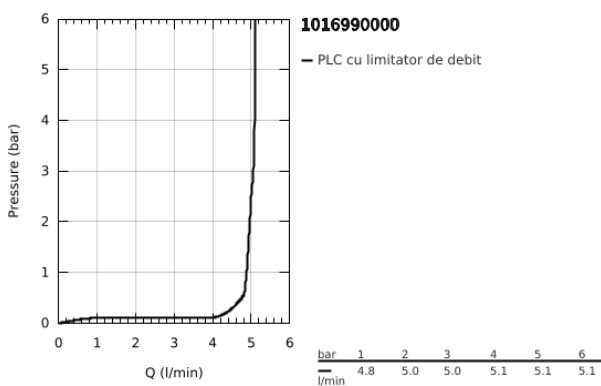

## 10 169 900 00 GROHE CUBEO BATERIE LAVOAR MONOCOMANDĂ 1/2" MĂRIMEA S

### DESCRIEREA PRODUSULUI

- Colour: cromat
- instalare pe o singură gaură
- mâner din metal
- cartuş ceramic de 28 mm cu GROHE SilkMove
- limitator de debit reglabil
- cu limitator de temperatură
- GROHE EcoJoy tehnologie pentru reducerea consumului de apă
- maximum flow rate (at 3 bar): 5 l/min
- sistem de instalare GROHE FastFixation
- corp fără orificiu tijă set de evacuare
- racorduri flexibile de conectare la apă