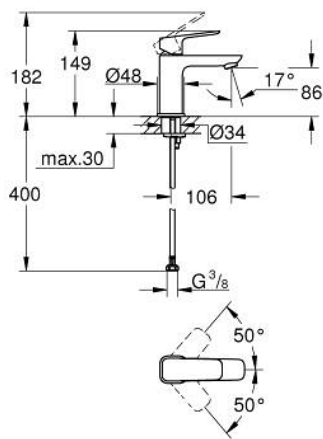

## 10 169 900 00 GROHE CUBEO BATERIE LAVOAR MONOCOMANDĂ 1/2" MĂRIMEA S

### DESCRIEREA PRODUSULUI

- Colour: cromat
- instalare pe o singură gaură
- mâner din metal
- cartuş ceramic de 28 mm cu GROHE SilkMove
- limitator de debit reglabil
- cu limitator de temperatură
- GROHE EcoJoy tehnologie pentru reducerea consumului de apă
- maximum flow rate (at 3 bar): 5 l/min
- sistem de instalare GROHE FastFixation
- corp fără orificiu tijă set de evacuare
- racorduri flexibile de conectare la apă

### PIESE DE SCHIMB , ianuarie 2023 – now

- 1: Cubeo Lever (Spare part-nr. 1060130000)
- 2: capac (Spare part-nr. 46581000)
- 3: inel de fixare (Spare part-nr. 07419000)
- 4: Cartuş (Spare part-nr. 46580000)
- 5: Aerator (Spare part-nr. 48159000)
- 6: Cubeo Rosette (Spare part-nr. 1060150000)
- 7: Ansamblu de fixare a tijei nefiletate (Spare part-nr. 46249000)
- 8: Waste set with push-open plug (Spare part-nr. 65807000)\*
- 9: Cheie pentru montare (Spare part-nr. 19017000)\*