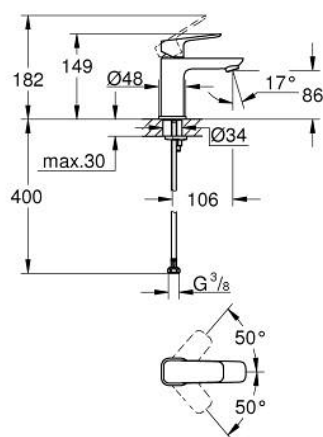

## 10 169 924 30 GROHE CUBEO BATERIE LAVOAR MONOCOMANDĂ 1/2" MĂRIMEA S

### DESCRIEREA PRODUSULUI

- Colour: matte black
- instalare pe o singură gaură
- mâner din metal
- cartuş ceramic de 28 mm cu GROHE SilkMove
- limitator de debit reglabil
- cu limitator de temperatură
- GROHE EcoJoy tehnologie pentru reducerea consumului de apă
- maximum flow rate (at 3 bar): 5 l/min
- sistem de instalare GROHE FastFixation
- corp fără orificiu tijă set de evacuare
- racorduri flexibile de conectare la apă

## 10 169 924 30 GROHE CUBEO BATERIE LAVOAR MONOCOMANDĂ 1/2" ; MĂRIMEA S

### PIESE DE SCHIMB , ianuarie 2023 – now

- 1: Cubeo Lever (Spare part-nr. 1060132430)
  - 2: capac (Spare part-nr. 465812430)
  - 3: inel de fixare (Spare part-nr. 07419000)
  - 4: Cartuş (Spare part-nr. 46580000)
  - 5: Aerator (Spare part-nr. 481592430)
  - 6: Cubeo Rosette (Spare part-nr. 1060152430)
  - 7: Ansamblu de fixare a tijei nefiletate (Spare part-nr. 46249000)
  - 8: Waste set with push-open plug (Spare part-nr. 658072430)\*
  - 9: Cheie pentru montare (Spare part-nr. 19017000)\*
- \* Optional accessories