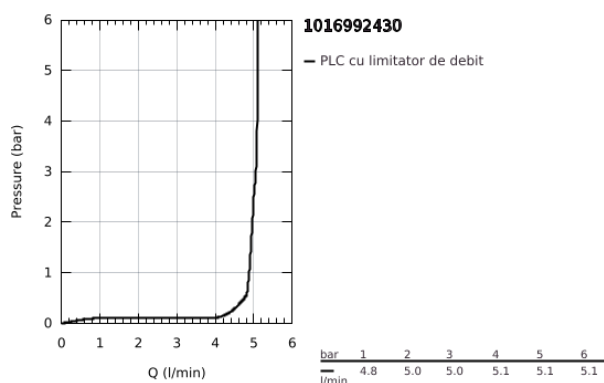

## 10 169 924 30 GROHE CUBEO BATERIE LAVOAR MONOCOMANDĂ 1/2" MĂRIMEA S

### DESCRIEREA PRODUSULUI

- Colour: matte black
- instalare pe o singură gaură
- mâner din metal
- cartuş ceramic de 28 mm cu GROHE SilkMove
- limitator de debit reglabil
- cu limitator de temperatură
- GROHE EcoJoy tehnologie pentru reducerea consumului de apă
- maximum flow rate (at 3 bar): 5 l/min
- sistem de instalare GROHE FastFixation
- corp fără orificiu tijă set de evacuare
- racorduri flexibile de conectare la apă

## 10 169 924 30 GROHE CUBEO BATERIE LAVOAR MONOCOMANDĂ 1/2" ; MĂRIMEA S