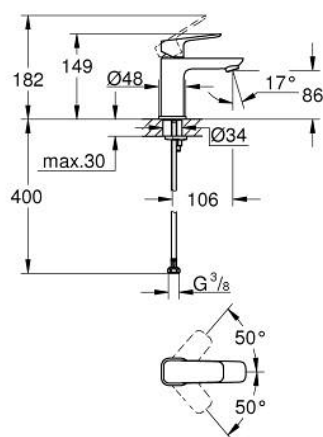

10 169 924 30 GROHE CUBEO BATERIE LAVOAR MONOCOMANDĂ 1/2" MĂRIMEA S

DESCRIEREA PRODUSULUI

- Colour: matte black
- instalare pe o singură gaură
- mâner din metal
- cartuş ceramic de 28 mm cu GROHE SilkMove
- limitator de debit reglabil
- cu limitator de temperatură
- AquaCalibrator
- maximum flow rate (at 3 bar): 5 l/min
- sistem de instalare FastFixation
- corp fără orificiu tijă set de evacuare
- racorduri flexibile de conectare la apă

10 169 924 30 GROHE CUBEO BATERIE LAVOAR MONOCOMANDĂ 1/2" ; MĂRIMEA S

PIESE DE SCHIMB , ianuarie 2023 – now

- 1: Cubeo Lever (Spare part-nr. 1060132430)
 - 2: capac (Spare part-nr. 465812430)
 - 3: inel de fixare (Spare part-nr. 07419000)
 - 4: Cartuş (Spare part-nr. 46580000)
 - 5: Aerator (Spare part-nr. 481592430)
 - 6: Cubeo Rosette (Spare part-nr. 1060152430)
 - 7: Ansamblu de fixare a tijei nefiletate (Spare part-nr. 46249000)
 - 8: Waste set with push-open plug (Spare part-nr. 658072430)*
 - 9: Cheie pentru montare (Spare part-nr. 19017000)*
- * Optional accessories