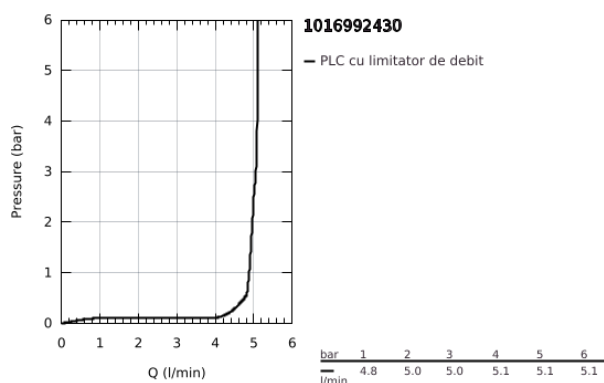

10 169 924 30 GROHE CUBEO BATERIE LAVOAR MONOCOMANDĂ 1/2" MĂRIMEA S

DESCRIEREA PRODUSULUI

- Colour: matte black
- instalare pe o singură gaură
- mâner din metal
- cartuş ceramic de 28 mm cu GROHE SilkMove
- limitator de debit reglabil
- cu limitator de temperatură
- AquaCalibrator
- maximum flow rate (at 3 bar): 5 l/min
- sistem de instalare FastFixation
- corp fără orificiu tijă set de evacuare
- racorduri flexibile de conectare la apă

10 169 924 30 GROHE CUBEO BATERIE LAVOAR MONOCOMANDĂ 1/2" ; MĂRIMEA S

PIESE DE SCHIMB , ianuarie 2023 – now

- 1: Cubeo Lever (Spare part-nr. 1060132430)
 - 2: capac (Spare part-nr. 465812430)
 - 3: inel de fixare (Spare part-nr. 07419000)
 - 4: Cartuş (Spare part-nr. 46580000)
 - 5: Aerator (Spare part-nr. 481592430)
 - 6: Cubeo Rosette (Spare part-nr. 1060152430)
 - 7: Ansamblu de fixare a tijei nefiletate (Spare part-nr. 46249000)
 - 8: Waste set with push-open plug (Spare part-nr. 658072430)*
 - 9: Cheie pentru montare (Spare part-nr. 19017000)*
- * Optional accessories