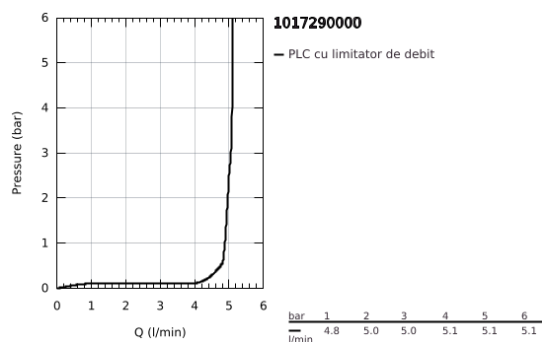

10 172 900 00 GROHE CUBEO BATERIE LAVOAR MONOCOMANDĂ 1/2" MĂRIMEA XL

DESCRIEREA PRODUSULUI

- Colour: cromat
- instalare pe o singură gaură
- pentru lavoare înalte
- mâner din metal
- cartuş ceramic de 28 mm cu GROHE SilkMove
- limitator de debit reglabil
- cu limitator de temperatură
- GROHE EcoJoy tehnologie pentru reducerea consumului de apă
- maximum flow rate (at 3 bar): 5 l/min
- aerator reglabil GROHE AquaGuide
- sistem de instalare GROHE FastFixation
- corp fără orificiu tijă set de evacuare
- racorduri flexibile de conectare la apă

10 172 900 00 **GROHE CUBEO BATERIE LAVOAR MONOCOMANDĂ 1/2"**
MĂRIMEA XL

PIESE DE SCHIMB , ianuarie 2023 – now

- 1: Cubeo Lever (Spare part-nr. 1060130000)
- 2: capac (Spare part-nr. 46581000)
- 3: inel de fixare (Spare part-nr. 07419000)
- 4: Cartuş (Spare part-nr. 46580000)
- 5: Dispozitiv de îndreptare debit (Spare part-nr. 46837000)
- 6: escutcheon (Spare part-nr. 1060160000)
- 7: placă de susținere (Spare part-nr. 05334000)
- 8: Ansamblu de fixare a tijei nefiletate (Spare part-nr. 48384000)
- 9: Waste set with push-open plug (Spare part-nr. 65807000)*