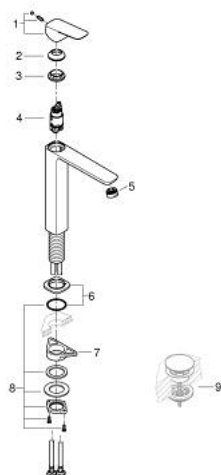

10 172 900 00 GROHE CUBEO BATERIE LAVOAR MONOCOMANDĂ 1/2" MĂRIMEA XL

DESCRIEREA PRODUSULUI

- Colour: cromat
- instalare pe o singură gaură
- pentru lavoare înalte
- mâner din metal
- cartuş ceramic de 28 mm cu GROHE SilkMove
- limitator de debit reglabil
- cu limitator de temperatură
- GROHE EcoJoy tehnologie pentru reducerea consumului de apă
- maximum flow rate (at 3 bar): 5 l/min
- aerator reglabil GROHE AquaGuide
- sistem de instalare GROHE FastFixation
- corp fără orificiu tijă set de evacuare
- racorduri flexibile de conectare la apă

10 172 900 00 **GROHE CUBEO BATERIE LAVOAR MONOCOMANDĂ 1/2"**
MĂRIMEA XL

PIESE DE SCHIMB , ianuarie 2023 – now

- 1: Cubeo Lever (Spare part-nr. 1060130000)
- 2: capac (Spare part-nr. 46581000)
- 3: inel de fixare (Spare part-nr. 07419000)
- 4: Cartuş (Spare part-nr. 46580000)
- 5: Dispozitiv de îndreptare debit (Spare part-nr. 46837000)
- 6: escutcheon (Spare part-nr. 1060160000)
- 7: placă de susținere (Spare part-nr. 05334000)
- 8: Ansamblu de fixare a tijei nefiletate (Spare part-nr. 48384000)
- 9: Waste set with push-open plug (Spare part-nr. 65807000)*