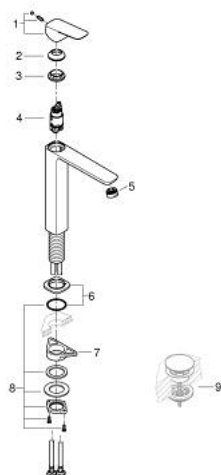

## 10 172 900 00 GROHE CUBEO BATERIE LAVOAR MONOCOMANDĂ 1/2" MĂRIMEA XL

### DESCRIEREA PRODUSULUI

- Colour: cromat
- instalare pe o singură gaură
- pentru lavoare înalte
- mâner din metal
- cartuş ceramic de 28 mm cu GROHE SilkMove
- limitator de debit reglabil
- cu limitator de temperatură
- AquaCalibrator
- maximum flow rate (at 3 bar): 5 l/min
- aerator reglabil GROHE AquaGuide
- sistem de instalare FastFixation
- corp fără orificiu tijă set de evacuare
- racorduri flexibile de conectare la apă

10 172 900 00 **GROHE CUBEO BATERIE LAVOAR MONOCOMANDĂ 1/2"**  
**MĂRIMEA XL**

**PIESE DE SCHIMB** , ianuarie 2023 – now

- 1: Cubeo Lever (Spare part-nr. 1060130000)
  - 2: capac (Spare part-nr. 46581000)
  - 3: inel de fixare (Spare part-nr. 07419000)
  - 4: Cartuş (Spare part-nr. 46580000)
  - 5: Dispozitiv de îndreptare debit (Spare part-nr. 46837000)
  - 6: escutcheon (Spare part-nr. 1060160000)
  - 7: placă de susținere (Spare part-nr. 05334000)
  - 8: Ansamblu de fixare a tijei nefiletate (Spare part-nr. 48384000)
  - 9: Waste set with push-open plug (Spare part-nr. 65807000)\*
- \* Optional accessories