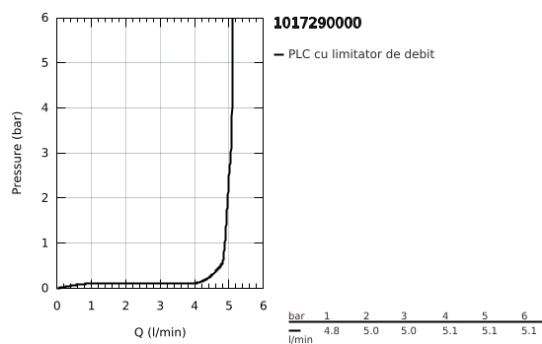

## 10 172 900 00 GROHE CUBEO BATERIE LAVOAR MONOCOMANDĂ 1/2" MĂRIMEA XL

### DESCRIEREA PRODUSULUI

- Colour: cromat
- instalare pe o singură gaură
- pentru lavoare înalte
- mâner din metal
- cartuş ceramic de 28 mm cu GROHE SilkMove
- limitator de debit reglabil
- cu limitator de temperatură
- AquaCalibrator
- maximum flow rate (at 3 bar): 5 l/min
- aerator reglabil GROHE AquaGuide
- sistem de instalare FastFixation
- corp fără orificiu tijă set de evacuare
- racorduri flexibile de conectare la apă