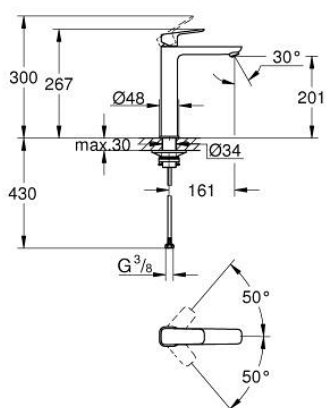

10 172 900 00 GROHE CUBEO BATERIE LAVOAR MONOCOMANDĂ 1/2" MĂRIMEA XL

DESCRIEREA PRODUSULUI

- Colour: cromat
- instalare pe o singură gaură
- pentru lavoare înalte
- mâner din metal
- cartuş ceramic de 28 mm cu GROHE SilkMove
- limitator de debit reglabil
- cu limitator de temperatură
- GROHE EcoJoy tehnologie pentru reducerea consumului de apă
- maximum flow rate (at 3 bar): 5 l/min
- aerator reglabil GROHE AquaGuide
- sistem de instalare GROHE FastFixation
- corp fără orificiu tijă set de evacuare
- racorduri flexibile de conectare la apă

10 172 900 00 **GROHE CUBEO BATERIE LAVOAR MONOCOMANDĂ 1/2"**
MĂRIMEA XL

PIESE DE SCHIMB , ianuarie 2023 – now

- 1: Cubeo Lever (Spare part-nr. 1060130000)
- 2: capac (Spare part-nr. 46581000)
- 3: inel de fixare (Spare part-nr. 07419000)
- 4: Cartuş (Spare part-nr. 46580000)
- 5: Dispozitiv de îndreptare debit (Spare part-nr. 46837000)
- 6: escutcheon (Spare part-nr. 1060160000)
- 7: placă de susținere (Spare part-nr. 05334000)
- 8: Ansamblu de fixare a tijei nefiletate (Spare part-nr. 48384000)
- 9: Waste set with push-open plug (Spare part-nr. 65807000)*