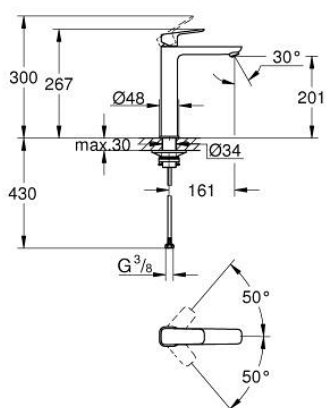

## 10 172 900 00 GROHE CUBEO BATERIE LAVOAR MONOCOMANDĂ 1/2" MĂRIMEA XL

### DESCRIEREA PRODUSULUI

- Colour: cromat
- instalare pe o singură gaură
- pentru lavoare înalte
- mâner din metal
- cartuş ceramic de 28 mm cu GROHE SilkMove
- limitator de debit reglabil
- cu limitator de temperatură
- AquaCalibrator
- maximum flow rate (at 3 bar): 5 l/min
- aerator reglabil GROHE AquaGuide
- sistem de instalare FastFixation
- corp fără orificiu tijă set de evacuare
- racorduri flexibile de conectare la apă

10 172 900 00 **GROHE CUBEO BATERIE LAVOAR MONOCOMANDĂ 1/2"**  
**MĂRIMEA XL**

**PIESE DE SCHIMB** , ianuarie 2023 – now

- 1: Cubeo Lever (Spare part-nr. 1060130000)
  - 2: capac (Spare part-nr. 46581000)
  - 3: inel de fixare (Spare part-nr. 07419000)
  - 4: Cartuş (Spare part-nr. 46580000)
  - 5: Dispozitiv de îndreptare debit (Spare part-nr. 46837000)
  - 6: escutcheon (Spare part-nr. 1060160000)
  - 7: placă de susținere (Spare part-nr. 05334000)
  - 8: Ansamblu de fixare a tijei nefiletate (Spare part-nr. 48384000)
  - 9: Waste set with push-open plug (Spare part-nr. 65807000)\*
- \* Optional accessories