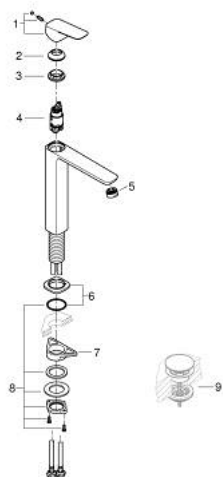

## 10 172 924 30 GROHE CUBEO BATERIE LAVOAR MONOCOMANDĂ 1/2" MĂRIMEA XL

### DESCRIEREA PRODUSULUI

- Colour: matte black
- instalare pe o singură gaură
- pentru lavoare înalte
- mâner din metal
- cartuş ceramic de 28 mm cu GROHE SilkMove
- limitator de debit reglabil
- cu limitator de temperatură
- GROHE EcoJoy tehnologie pentru reducerea consumului de apă
- maximum flow rate (at 3 bar): 5 l/min
- aerator reglabil GROHE AquaGuide
- sistem de instalare GROHE FastFixation
- corp fără orificiu tijă set de evacuare
- racorduri flexibile de conectare la apă

### PIESE DE SCHIMB , ianuarie 2023 – now

- 1: Cubeo Lever (Spare part-nr. 1060132430)
- 2: capac (Spare part-nr. 465812430)
- 3: inel de fixare (Spare part-nr. 07419000)
- 4: Cartuş (Spare part-nr. 46580000)
- 5: Dispozitiv de îndreptare debit (Spare part-nr. 468372430)
- 6: escutcheon (Spare part-nr. 1060162430)
- 7: placă de susținere (Spare part-nr. 05334000)
- 8: Ansamblu de fixare a tijei nefiletate (Spare part-nr. 48384000)
- 9: Waste set with push-open plug (Spare part-nr. 658072430)\*