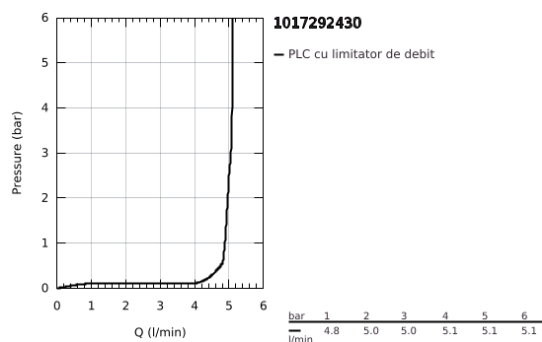

## 10 172 924 30 GROHE CUBEO BATERIE LAVOAR MONOCOMANDĂ 1/2" MĂRIMEA XL

### DESCRIEREA PRODUSULUI

- Colour: matte black
- instalare pe o singură gaură
- pentru lavoare înalte
- mâner din metal
- cartuş ceramic de 28 mm cu GROHE SilkMove
- limitator de debit reglabil
- cu limitator de temperatură
- AquaCalibrator
- maximum flow rate (at 3 bar): 5 l/min
- aerator reglabil GROHE AquaGuide
- sistem de instalare FastFixation
- corp fără orificiu tijă set de evacuare
- racorduri flexibile de conectare la apă