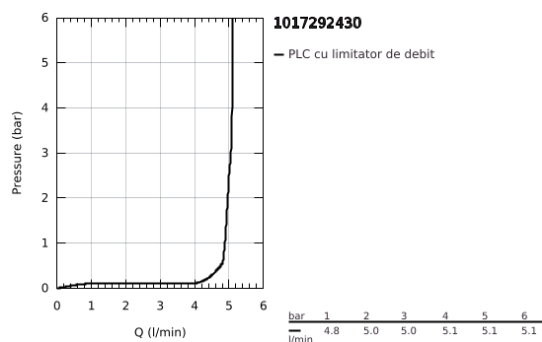

## 10 172 924 30 GROHE CUBEO BATERIE LAVOAR MONOCOMANDĂ 1/2" MĂRIMEA XL

### DESCRIEREA PRODUSULUI

- Colour: matte black
- instalare pe o singură gaură
- pentru lavoare înalte
- mâner din metal
- cartuş ceramic de 28 mm cu GROHE SilkMove
- limitator de debit reglabil
- cu limitator de temperatură
- GROHE EcoJoy tehnologie pentru reducerea consumului de apă
- maximum flow rate (at 3 bar): 5 l/min
- aerator reglabil GROHE AquaGuide
- sistem de instalare GROHE FastFixation
- corp fără orificiu tijă set de evacuare
- racorduri flexibile de conectare la apă