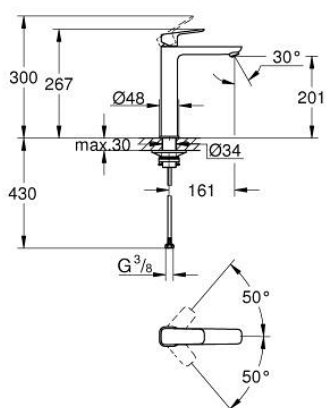

## 10 172 924 30 GROHE CUBEO BATERIE LAVOAR MONOCOMANDĂ 1/2" MĂRIMEA XL

### DESCRIEREA PRODUSULUI

- Colour: matte black
- instalare pe o singură gaură
- pentru lavoare înalte
- mâner din metal
- cartuş ceramic de 28 mm cu GROHE SilkMove
- limitator de debit reglabil
- cu limitator de temperatură
- AquaCalibrator
- maximum flow rate (at 3 bar): 5 l/min
- aerator reglabil GROHE AquaGuide
- sistem de instalare FastFixation
- corp fără orificiu tijă set de evacuare
- racorduri flexibile de conectare la apă

### PIESE DE SCHIMB , ianuarie 2023 – now

- 1: Cubeo Lever (Spare part-nr. 1060132430)
- 2: capac (Spare part-nr. 465812430)
- 3: inel de fixare (Spare part-nr. 07419000)
- 4: Cartuş (Spare part-nr. 46580000)
- 5: Dispozitiv de îndreptare debit (Spare part-nr. 468372430)
- 6: escutcheon (Spare part-nr. 1060162430)
- 7: placă de susținere (Spare part-nr. 05334000)
- 8: Ansamblu de fixare a tijei nefiletate (Spare part-nr. 48384000)
- 9: Waste set with push-open plug (Spare part-nr. 658072430)\*