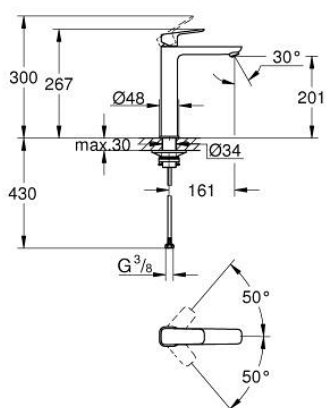

## 10 172 924 30 GROHE CUBEO BATERIE LAVOAR MONOCOMANDĂ 1/2" MĂRIMEA XL

### DESCRIEREA PRODUSULUI

- Colour: matte black
- instalare pe o singură gaură
- pentru lavoare înalte
- mâner din metal
- cartuş ceramic de 28 mm cu GROHE SilkMove
- limitator de debit reglabil
- cu limitator de temperatură
- GROHE EcoJoy tehnologie pentru reducerea consumului de apă
- maximum flow rate (at 3 bar): 5 l/min
- aerator reglabil GROHE AquaGuide
- sistem de instalare GROHE FastFixation
- corp fără orificiu tijă set de evacuare
- racorduri flexibile de conectare la apă

### PIESE DE SCHIMB , ianuarie 2023 – now

- 1: Cubeo Lever (Spare part-nr. 1060132430)
- 2: capac (Spare part-nr. 465812430)
- 3: inel de fixare (Spare part-nr. 07419000)
- 4: Cartuş (Spare part-nr. 46580000)
- 5: Dispozitiv de îndreptare debit (Spare part-nr. 468372430)
- 6: escutcheon (Spare part-nr. 1060162430)
- 7: placă de susținere (Spare part-nr. 05334000)
- 8: Ansamblu de fixare a tijei nefiletate (Spare part-nr. 48384000)
- 9: Waste set with push-open plug (Spare part-nr. 658072430)\*