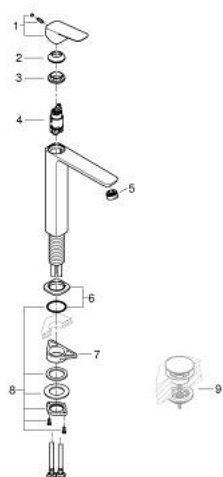

## 10 172 924 30 GROHE CUBEO BATERIE LAVOAR MONOCOMANDĂ 1/2" MĂRIMEA XL

### DESCRIEREA PRODUSULUI

- Colour: matte black
- instalare pe o singură gaură
- pentru lavoare înalte
- mâner din metal
- cartuş ceramic de 28 mm cu GROHE SilkMove
- limitator de debit reglabil
- cu limitator de temperatură
- AquaCalibrator
- maximum flow rate (at 3 bar): 5 l/min
- aerator reglabil GROHE AquaGuide
- sistem de instalare FastFixation
- corp fără orificiu tijă set de evacuare
- racorduri flexibile de conectare la apă

### PIESE DE SCHIMB , ianuarie 2023 – now

- 1: Cubeo Lever (Spare part-nr. 1060132430)
- 2: capac (Spare part-nr. 465812430)
- 3: inel de fixare (Spare part-nr. 07419000)
- 4: Cartuş (Spare part-nr. 46580000)
- 5: Dispozitiv de îndreptare debit (Spare part-nr. 468372430)
- 6: escutcheon (Spare part-nr. 1060162430)
- 7: placă de susținere (Spare part-nr. 05334000)
- 8: Ansamblu de fixare a tijei nefiletate (Spare part-nr. 48384000)
- 9: Waste set with push-open plug (Spare part-nr. 658072430)\*