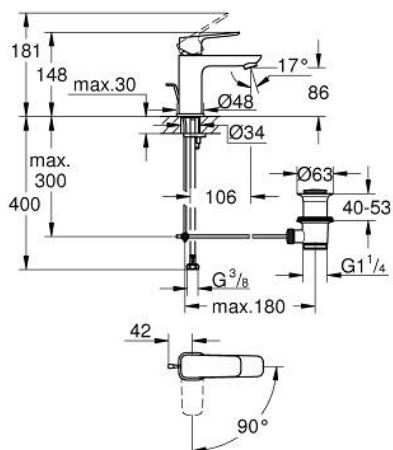

10 173 000 00 GROHE CUBEO BATERIE LAVOAR MONOCOMANDĂ 1/2" MĂRIMEA S

DESCRIEREA PRODUSULUI

- Colour: cromat
- instalare pe o singură gaură
- mâner din metal
- cartuş ceramic de 28 mm cu GROHE SilkMove
- OpenCold - cold water flow in mid-lever position
- limitator de debit reglabil
- cu limitator de temperatură
- suprafață GROHE LongLife
- AquaCalibrator
- maximum flow rate (at 3 bar): 5 l/min
- sistem de instalare FastFixation
- set evacuare cu tijă
- racorduri flexibile de conectare la apă

10 173 000 00 GROHE CUBEO BATERIE LAVOAR MONOCOMANDĂ 1/2" MĂRIMEA S

PIESE DE SCHIMB , ianuarie 2023 – now

- 1: Cubeo Lever (Spare part-nr. 1060180000)
 - 2: capac (Spare part-nr. 46581000)
 - 3: inel de fixare (Spare part-nr. 07419000)
 - 4: Cubeo Cartridge (Spare part-nr. 1060179990)
 - 5: Aerator (Spare part-nr. 48159000)
 - 6: Lift rod (Spare part-nr. 65936PD0)
 - 7: Cubeo Rosette (Spare part-nr. 1060150000)
 - 8: Ansamblu de fixare a tijei nefiletate (Spare part-nr. 46249000)
 - 9: Set de scurgere 1 1/4" (Spare part-nr. 28910000)
 - 9.1: Fișa de conectare (Spare part-nr. 07182000)
 - 9.2: Tijă cu bilă (Spare part-nr. 07052000)
 - 10: Cheie pentru montare (Spare part-nr. 19017000)*
 - 11: Tijă cu bilă (Spare part-nr. 07341000)*
- * Optional accessories