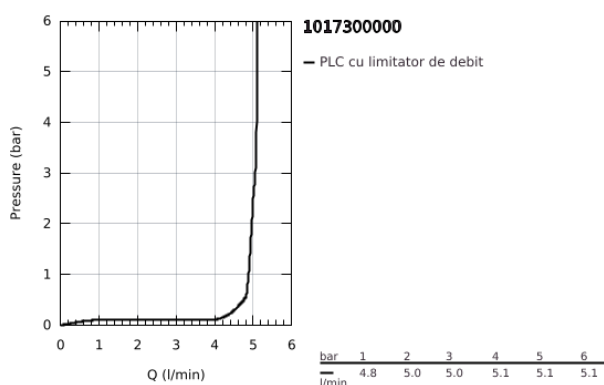

10 173 000 00 GROHE CUBEO BATERIE LAVOAR MONOCOMANDĂ 1/2" MĂRIMEA S

DESCRIEREA PRODUSULUI

- Colour: cromat
- instalare pe o singură gaură
- mâner din metal
- cartuş ceramic de 28 mm cu GROHE SilkMove
- OpenCold - cold water flow in mid-lever position
- limitator de debit reglabil
- cu limitator de temperatură
- suprafață GROHE LongLife
- AquaCalibrator
- maximum flow rate (at 3 bar): 5 l/min
- sistem de instalare FastFixation
- set evacuare cu tijă
- racorduri flexibile de conectare la apă

10 173 000 00 GROHE CUBEO BATERIE LAVOAR MONOCOMANDĂ 1/2" MĂRIMEA S

PIESE DE SCHIMB , ianuarie 2023 – now

- 1: Cubeo Lever (Spare part-nr. 1060180000)
 - 2: capac (Spare part-nr. 46581000)
 - 3: inel de fixare (Spare part-nr. 07419000)
 - 4: Cubeo Cartridge (Spare part-nr. 1060179990)
 - 5: Aerator (Spare part-nr. 48159000)
 - 6: Lift rod (Spare part-nr. 65936PD0)
 - 7: Cubeo Rosette (Spare part-nr. 1060150000)
 - 8: Ansamblu de fixare a tijei nefiletate (Spare part-nr. 46249000)
 - 9: Set de scurgere 1 1/4" (Spare part-nr. 28910000)
 - 9.1: Fișa de conectare (Spare part-nr. 07182000)
 - 9.2: Tijă cu bilă (Spare part-nr. 07052000)
 - 10: Cheie pentru montare (Spare part-nr. 19017000)*
 - 11: Tijă cu bilă (Spare part-nr. 07341000)*
- * Optional accessories