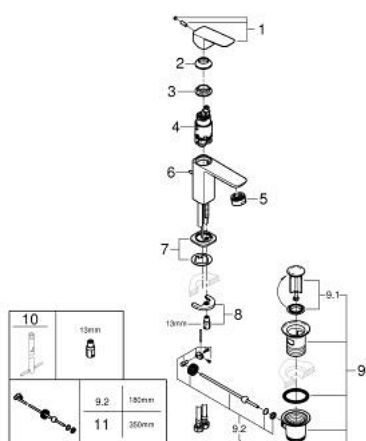

10 173 000 00 GROHE CUBEO BATERIE LAVOAR MONOCOMANDĂ 1/2" MĂRIMEA S

DESCRIEREA PRODUSULUI

- Colour: cromat
- instalare pe o singură gaură
- mâner din metal
- cartuş ceramic de 28 mm cu GROHE SilkMove
- OpenCold - cold water flow in mid-lever position
- limitator de debit reglabil
- cu limitator de temperatură
- suprafață GROHE LongLife
- AquaCalibrator
- maximum flow rate (at 3 bar): 5 l/min
- sistem de instalare FastFixation
- set evacuare cu tijă
- racorduri flexibile de conectare la apă

10 173 000 00 GROHE CUBEO BATERIE LAVOAR MONOCOMANDĂ 1/2" MĂRIMEA S

PIESE DE SCHIMB , ianuarie 2023 – now

- 1: Cubeo Lever (Spare part-nr. 1060180000)
 - 2: capac (Spare part-nr. 46581000)
 - 3: inel de fixare (Spare part-nr. 07419000)
 - 4: Cubeo Cartridge (Spare part-nr. 1060179990)
 - 5: Aerator (Spare part-nr. 48159000)
 - 6: Lift rod (Spare part-nr. 65936PD0)
 - 7: Cubeo Rosette (Spare part-nr. 1060150000)
 - 8: Ansamblu de fixare a tijei nefiletate (Spare part-nr. 46249000)
 - 9: Set de scurgere 1 1/4" (Spare part-nr. 28910000)
 - 9.1: Fișa de conectare (Spare part-nr. 07182000)
 - 9.2: Tijă cu bilă (Spare part-nr. 07052000)
 - 10: Cheie pentru montare (Spare part-nr. 19017000)*
 - 11: Tijă cu bilă (Spare part-nr. 07341000)*
- * Optional accessories