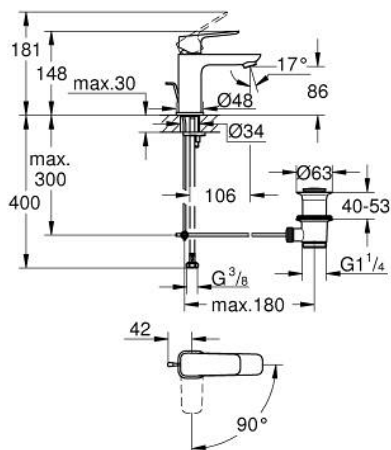

10 173 024 30 GROHE CUBEO BATERIE LAVOAR MONOCOMANDĂ 1/2" MĂRIMEA S

DESCRIEREA PRODUSULUI

- Colour: matte black
- instalare pe o singură gaură
- mâner din metal
- cartuş ceramic de 28 mm cu GROHE SilkMove
- OpenCold - cold water flow in mid-lever position
- limitator de debit reglabil
- cu limitator de temperatură
- AquaCalibrator
- maximum flow rate (at 3 bar): 5 l/min
- sistem de instalare FastFixation
- set evacuare cu tijă
- racorduri flexibile de conectare la apă

10 173 024 30 GROHE CUBEO BATERIE LAVOAR MONOCOMANDĂ 1/2" MĂRIMEA S

PIESE DE SCHIMB , ianuarie 2023 – now

- 1: lever (Spare part-nr. 1060182430)
- 2: capac (Spare part-nr. 465812430)
- 3: inel de fixare (Spare part-nr. 07419000)
- 4: Cubeo Cartridge (Spare part-nr. 1060179990)
- 5: Aerator (Spare part-nr. 481592430)
- 6: lift rod (Spare part-nr. 659362430)
- 7: Cubeo Rosette (Spare part-nr. 1060152430)
- 8: Ansamblu de fixare a tijei nefiletate (Spare part-nr. 46249000)
- 9: Set de scurgere 1 1/4" (Spare part-nr. 289102430)
- 9.1: Fișa de conectare (Spare part-nr. 071822430)
- 9.2: Tijă cu bilă (Spare part-nr. 07052000)
- 10: Cheie pentru montare (Spare part-nr. 19017000)*
- 11: Tijă cu bilă (Spare part-nr. 07341000)*