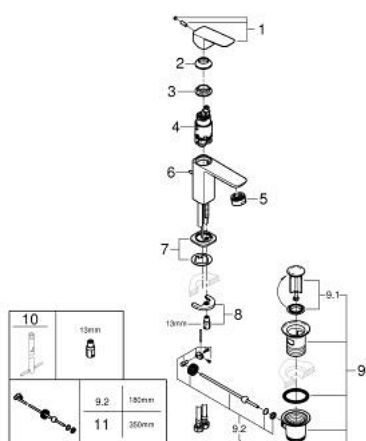

10 173 024 30 GROHE CUBEO BATERIE LAVOAR MONOCOMANDĂ 1/2" MĂRIMEA S

DESCRIEREA PRODUSULUI

- Colour: matte black
- instalare pe o singură gaură
- mâner din metal
- cartuş ceramic de 28 mm cu GROHE SilkMove
- OpenCold - cold water flow in mid-lever position
- limitator de debit reglabil
- cu limitator de temperatură
- AquaCalibrator
- maximum flow rate (at 3 bar): 5 l/min
- sistem de instalare FastFixation
- set evacuare cu tijă
- racorduri flexibile de conectare la apă

10 173 024 30 GROHE CUBEO BATERIE LAVOAR MONOCOMANDĂ 1/2" MĂRIMEA S

PIESE DE SCHIMB , ianuarie 2023 – now

- 1: lever (Spare part-nr. 1060182430)
- 2: capac (Spare part-nr. 465812430)
- 3: inel de fixare (Spare part-nr. 07419000)
- 4: Cubeo Cartridge (Spare part-nr. 1060179990)
- 5: Aerator (Spare part-nr. 481592430)
- 6: lift rod (Spare part-nr. 659362430)
- 7: Cubeo Rosette (Spare part-nr. 1060152430)
- 8: Ansamblu de fixare a tijei nefiletate (Spare part-nr. 46249000)
- 9: Set de scurgere 1 1/4" (Spare part-nr. 289102430)
- 9.1: Fișa de conectare (Spare part-nr. 071822430)
- 9.2: Tijă cu bilă (Spare part-nr. 07052000)
- 10: Cheie pentru montare (Spare part-nr. 19017000)*
- 11: Tijă cu bilă (Spare part-nr. 07341000)*