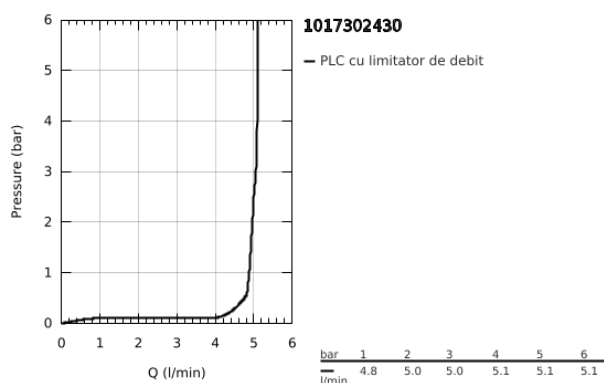

10 173 024 30 GROHE CUBEO BATERIE LAVOAR MONOCOMANDĂ 1/2" MĂRIMEA S

DESCRIEREA PRODUSULUI

- Colour: matte black
- instalare pe o singură gaură
- mâner din metal
- cartuş ceramic de 28 mm cu GROHE SilkMove
- OpenCold - cold water flow in mid-lever position
- limitator de debit reglabil
- cu limitator de temperatură
- AquaCalibrator
- maximum flow rate (at 3 bar): 5 l/min
- sistem de instalare FastFixation
- set evacuare cu tijă
- racorduri flexibile de conectare la apă

10 173 024 30 GROHE CUBEO BATERIE LAVOAR MONOCOMANDĂ 1/2" MĂRIMEA S

PIESE DE SCHIMB , ianuarie 2023 – now

- 1: lever (Spare part-nr. 1060182430)
- 2: capac (Spare part-nr. 465812430)
- 3: inel de fixare (Spare part-nr. 07419000)
- 4: Cubeo Cartridge (Spare part-nr. 1060179990)
- 5: Aerator (Spare part-nr. 481592430)
- 6: lift rod (Spare part-nr. 659362430)
- 7: Cubeo Rosette (Spare part-nr. 1060152430)
- 8: Ansamblu de fixare a tijei nefiletate (Spare part-nr. 46249000)
- 9: Set de scurgere 1 1/4" (Spare part-nr. 289102430)
- 9.1: Fișa de conectare (Spare part-nr. 071822430)
- 9.2: Tijă cu bilă (Spare part-nr. 07052000)
- 10: Cheie pentru montare (Spare part-nr. 19017000)*
- 11: Tijă cu bilă (Spare part-nr. 07341000)*