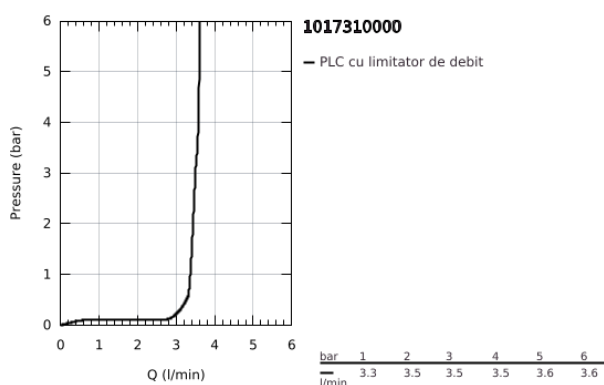

## 10 173 100 00 GROHE CUBEO BATERIE LAVOAR MONOCOMANDĂ 1/2" MĂRIMEA S

### DESCRIEREA PRODUSULUI

- Colour: cromat
- instalare pe o singură gaură
- mâner din metal
- cartuş ceramic de 28 mm cu GROHE SilkMove
- OpenCold - cold water flow in mid-lever position
- limitator de debit reglabil
- cu limitator de temperatură
- suprafață GROHE LongLife
- AquaCalibrator
- maximum flow rate (at 3 bar): 3.5 l/min
- sistem de instalare FastFixation
- set evacuare cu tijă
- racorduri flexibile de conectare la apă