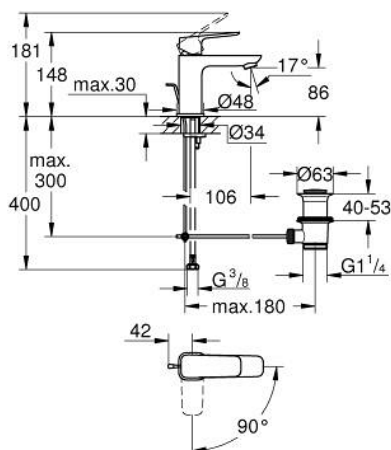

## 10 173 100 00 GROHE CUBEO BATERIE LAVOAR MONOCOMANDĂ 1/2" MĂRIMEA S

### DESCRIEREA PRODUSULUI

- Colour: cromat
- instalare pe o singură gaură
- mâner din metal
- cartuş ceramic de 28 mm cu GROHE SilkMove
- OpenCold - cold water flow in mid-lever position
- limitator de debit reglabil
- cu limitator de temperatură
- suprafață GROHE LongLife
- AquaCalibrator
- maximum flow rate (at 3 bar): 3.5 l/min
- sistem de instalare FastFixation
- set evacuare cu tijă
- racorduri flexibile de conectare la apă

### PIESE DE SCHIMB , ianuarie 2023 – now

- 1: Cubeo Lever (Spare part-nr. 1060180000)
- 2: capac (Spare part-nr. 46581000)
- 3: inel de fixare (Spare part-nr. 07419000)
- 4: cartridge (Spare part-nr. 1150639990)
- 5: Aerator (Spare part-nr. 42604000)
- 6: Lift rod (Spare part-nr. 65936PDO)
- 7: Cubeo Rosette (Spare part-nr. 1060150000)
- 8: Ansamblu de fixare a tijei nefiletate (Spare part-nr. 46249000)
- 9: Set de scurgere 1 1/4" (Spare part-nr. 28910000)
- 9.1: Fișa de conectare (Spare part-nr. 07182000)
- 9.2: Tijă cu bilă (Spare part-nr. 07052000)
- 10: Cheie pentru montare (Spare part-nr. 19017000)\*
- 11: Tijă cu bilă (Spare part-nr. 07341000)\*