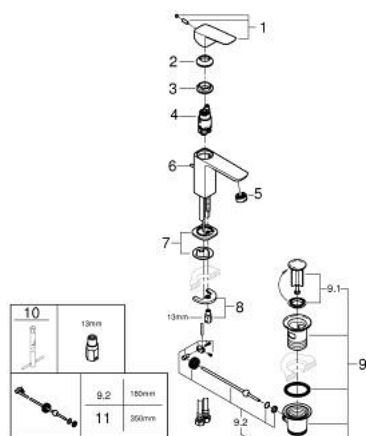

## 10 173 100 00 GROHE CUBEO BATERIE LAVOAR MONOCOMANDĂ 1/2" MĂRIMEA S

### DESCRIEREA PRODUSULUI

- Colour: cromat
- instalare pe o singură gaură
- mâner din metal
- cartuş ceramic de 28 mm cu GROHE SilkMove
- OpenCold - cold water flow in mid-lever position
- limitator de debit reglabil
- cu limitator de temperatură
- suprafață GROHE LongLife
- AquaCalibrator
- maximum flow rate (at 3 bar): 3.5 l/min
- sistem de instalare FastFixation
- set evacuare cu tijă
- racorduri flexibile de conectare la apă

### PIESE DE SCHIMB , ianuarie 2023 – now

- 1: Cubeo Lever (Spare part-nr. 1060180000)
- 2: capac (Spare part-nr. 46581000)
- 3: inel de fixare (Spare part-nr. 07419000)
- 4: cartridge (Spare part-nr. 1150639990)
- 5: Aerator (Spare part-nr. 42604000)
- 6: Lift rod (Spare part-nr. 65936PDO)
- 7: Cubeo Rosette (Spare part-nr. 1060150000)
- 8: Ansamblu de fixare a tijei nefiletate (Spare part-nr. 46249000)
- 9: Set de scurgere 1 1/4" (Spare part-nr. 28910000)
- 9.1: Fișa de conectare (Spare part-nr. 07182000)
- 9.2: Tijă cu bilă (Spare part-nr. 07052000)
- 10: Cheie pentru montare (Spare part-nr. 19017000)\*
- 11: Tijă cu bilă (Spare part-nr. 07341000)\*