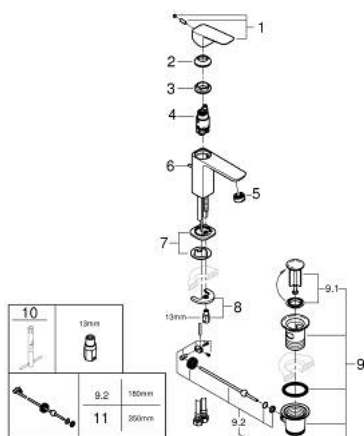

## 10 173 124 30 GROHE CUBEO BATERIE LAVOAR MONOCOMANDĂ 1/2" MĂRIMEA S

### DESCRIEREA PRODUSULUI

- Colour: matte black
- instalare pe o singură gaură
- mâner din metal
- cartuş ceramic de 28 mm cu GROHE SilkMove
- OpenCold - cold water flow in mid-lever position
- limitator de debit reglabil
- cu limitator de temperatură
- AquaCalibrator
- maximum flow rate (at 3 bar): 3.5 l/min
- sistem de instalare FastFixation
- set evacuare cu tijă
- racorduri flexibile de conectare la apă

### PIESE DE SCHIMB , ianuarie 2023 – now

- 1: lever (Spare part-nr. 1060182430)
- 2: capac (Spare part-nr. 465812430)
- 3: inel de fixare (Spare part-nr. 07419000)
- 4: cartridge (Spare part-nr. 1150639990)
- 5: flow control (Spare part-nr. 426042430)
- 6: lift rod (Spare part-nr. 659362430)
- 7: Cubeo Rosette (Spare part-nr. 1060152430)
- 8: Ansamblu de fixare a tijei nefiletate (Spare part-nr. 46249000)
- 9: Set de scurgere 1 1/4" (Spare part-nr. 289102430)
- 9.1: Fișa de conectare (Spare part-nr. 071822430)
- 9.2: Tijă cu bilă (Spare part-nr. 07052000)
- 10: Cheie pentru montare (Spare part-nr. 19017000)\*
- 11: Tijă cu bilă (Spare part-nr. 07341000)\*