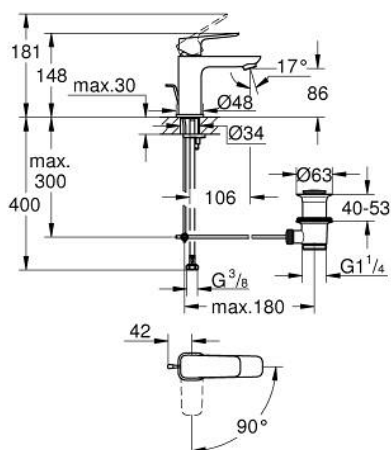

## 10 173 124 30 GROHE CUBEO BATERIE LAVOAR MONOCOMANDĂ 1/2" MĂRIMEA S

### DESCRIEREA PRODUSULUI

- Colour: matte black
- instalare pe o singură gaură
- mâner din metal
- cartuş ceramic de 28 mm cu GROHE SilkMove
- OpenCold - cold water flow in mid-lever position
- limitator de debit reglabil
- cu limitator de temperatură
- AquaCalibrator
- maximum flow rate (at 3 bar): 3.5 l/min
- sistem de instalare FastFixation
- set evacuare cu tijă
- racorduri flexibile de conectare la apă

### PIESE DE SCHIMB , ianuarie 2023 – now

- 1: lever (Spare part-nr. 1060182430)
- 2: capac (Spare part-nr. 465812430)
- 3: inel de fixare (Spare part-nr. 07419000)
- 4: cartridge (Spare part-nr. 1150639990)
- 5: flow control (Spare part-nr. 426042430)
- 6: lift rod (Spare part-nr. 659362430)
- 7: Cubeo Rosette (Spare part-nr. 1060152430)
- 8: Ansamblu de fixare a tijei nefiletate (Spare part-nr. 46249000)
- 9: Set de scurgere 1 1/4" (Spare part-nr. 289102430)
- 9.1: Fișa de conectare (Spare part-nr. 071822430)
- 9.2: Tijă cu bilă (Spare part-nr. 07052000)
- 10: Cheie pentru montare (Spare part-nr. 19017000)\*
- 11: Tijă cu bilă (Spare part-nr. 07341000)\*