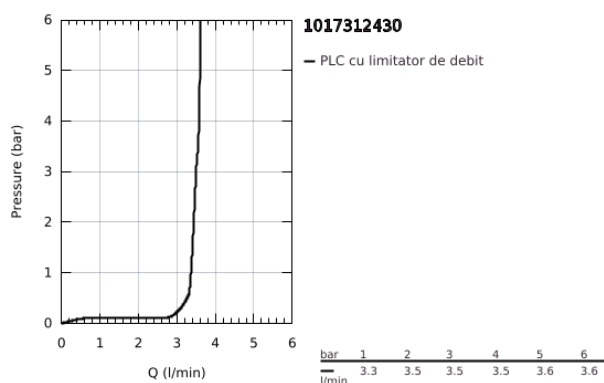

## 10 173 124 30 GROHE CUBEO BATERIE LAVOAR MONOCOMANDĂ 1/2" MĂRIMEA S

### DESCRIEREA PRODUSULUI

- Colour: matte black
- instalare pe o singură gaură
- mâner din metal
- cartuş ceramic de 28 mm cu GROHE SilkMove
- OpenCold - cold water flow in mid-lever position
- limitator de debit reglabil
- cu limitator de temperatură
- AquaCalibrator
- maximum flow rate (at 3 bar): 3.5 l/min
- sistem de instalare FastFixation
- set evacuare cu tijă
- racorduri flexibile de conectare la apă