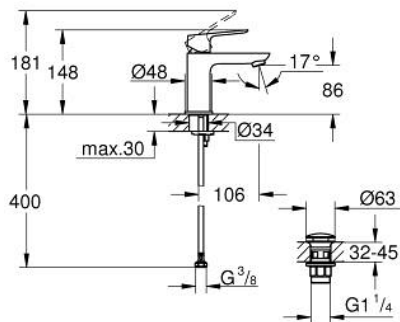

## 10 173 200 00 GROHE CUBEO BATERIE LAVOAR MONOCOMANDĂ 1/2" MĂRIMEA S

### DESCRIEREA PRODUSULUI

- Colour: cromat
- instalare pe o singură gaură
- mâner din metal
- cartuş ceramic de 28 mm cu GROHE SilkMove
- OpenCold - cold water flow in mid-lever position
- limitator de debit reglabil
- cu limitator de temperatură
- suprafață GROHE LongLife
- AquaCalibrator
- maximum flow rate (at 3 bar): 5 l/min
- sistem de instalare FastFixation
- corp fără perforație pentru tijă, cu set de evacuare push-open 1 1/4"
- racorduri flexibile de conectare la apă