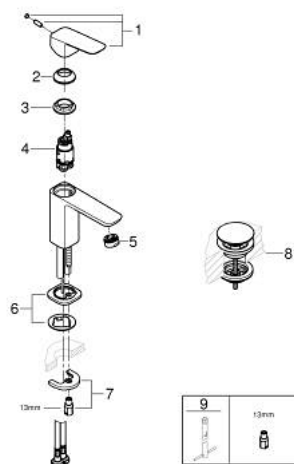

## 10 173 200 00 GROHE CUBEO BATERIE LAVOAR MONOCOMANDĂ 1/2" MĂRIMEA S

### DESCRIEREA PRODUSULUI

- Colour: cromat
- instalare pe o singură gaură
- mâner din metal
- cartuş ceramic de 28 mm cu GROHE SilkMove
- OpenCold - cold water flow in mid-lever position
- limitator de debit reglabil
- cu limitator de temperatură
- suprafață GROHE LongLife
- AquaCalibrator
- maximum flow rate (at 3 bar): 5 l/min
- sistem de instalare FastFixation
- corp fără perforație pentru tijă, cu set de evacuare push-open 1 1/4"
- racorduri flexibile de conectare la apă

### PIESE DE SCHIMB , ianuarie 2023 – now

- 1: Cubeo Lever (Spare part-nr. 1060180000)
- 2: capac (Spare part-nr. 46581000)
- 3: inel de fixare (Spare part-nr. 07419000)
- 4: Cubeo Cartridge (Spare part-nr. 1060179990)
- 5: Aerator (Spare part-nr. 48159000)
- 6: Cubeo Rosette (Spare part-nr. 1060150000)
- 7: Ansamblu de fixare a tijei nefiletate (Spare part-nr. 46249000)
- 8: Waste set with push-open plug (Spare part-nr. 65807000)
- 9: Cheie pentru montare (Spare part-nr. 19017000)\*