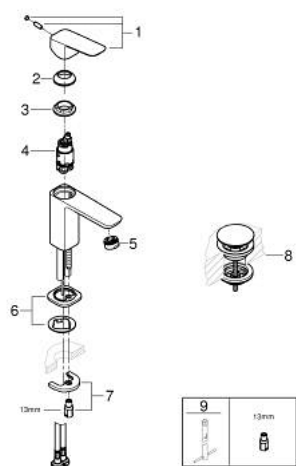

## 10 173 200 00 GROHE CUBEO BATERIE LAVOAR MONOCOMANDĂ 1/2" MĂRIMEA S

### DESCRIEREA PRODUSULUI

- Colour: cromat
- instalare pe o singură gaură
- mâner din metal
- cartuş ceramic de 28 mm cu GROHE SilkMove
- EcoMode - cold water flow in mid-lever position saves energy
- limitator de debit reglabil
- cu limitator de temperatură
- suprafață GROHE LongLife
- GROHE EcoJoy tehnologie pentru reducerea consumului de apă
- maximum flow rate (at 3 bar): 5 l/min
- sistem de instalare GROHE FastFixation
- corp fără perforație pentru tijă, cu set de evacuare push-open 1 1/4"
- racorduri flexibile de conectare la apă

### PIESE DE SCHIMB , ianuarie 2023 – now

- 1: Cubeo Lever (Spare part-nr. 1060180000)
  - 2: capac (Spare part-nr. 46581000)
  - 3: inel de fixare (Spare part-nr. 07419000)
  - 4: Cubeo Cartridge (Spare part-nr. 1060179990)
  - 5: Aerator (Spare part-nr. 48159000)
  - 6: Cubeo Rosette (Spare part-nr. 1060150000)
  - 7: Ansamblu de fixare a tijei nefiletate (Spare part-nr. 46249000)
  - 8: Waste set with push-open plug (Spare part-nr. 65807000)
  - 9: Cheie pentru montare (Spare part-nr. 19017000)\*
- \* Optional accessories