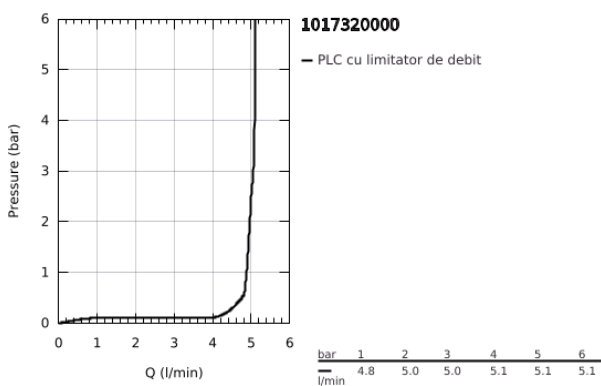

## 10 173 200 00 GROHE CUBEO BATERIE LAVOAR MONOCOMANDĂ 1/2" MĂRIMEA S

### DESCRIEREA PRODUSULUI

- Colour: cromat
- instalare pe o singură gaură
- mâner din metal
- cartuş ceramic de 28 mm cu GROHE SilkMove
- OpenCold - cold water flow in mid-lever position
- limitator de debit reglabil
- cu limitator de temperatură
- suprafață GROHE LongLife
- AquaCalibrator
- maximum flow rate (at 3 bar): 5 l/min
- sistem de instalare FastFixation
- corp fără perforație pentru tijă, cu set de evacuare push-open 1 1/4"
- racorduri flexibile de conectare la apă