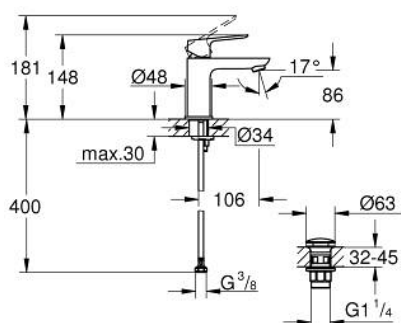

## 10 173 200 00 GROHE CUBEO BATERIE LAVOAR MONOCOMANDĂ 1/2" MĂRIMEA S

### DESCRIEREA PRODUSULUI

- Colour: cromat
- instalare pe o singură gaură
- mâner din metal
- cartuş ceramic de 28 mm cu GROHE SilkMove
- EcoMode - cold water flow in mid-lever position saves energy
- limitator de debit reglabil
- cu limitator de temperatură
- suprafață GROHE LongLife
- GROHE EcoJoy tehnologie pentru reducerea consumului de apă
- maximum flow rate (at 3 bar): 5 l/min
- sistem de instalare GROHE FastFixation
- corp fără perforație pentru tijă, cu set de evacuare push-open 1 1/4"
- racorduri flexibile de conectare la apă

### PIESE DE SCHIMB , ianuarie 2023 – now

- 1: Cubeo Lever (Spare part-nr. 1060180000)
  - 2: capac (Spare part-nr. 46581000)
  - 3: inel de fixare (Spare part-nr. 07419000)
  - 4: Cubeo Cartridge (Spare part-nr. 1060179990)
  - 5: Aerator (Spare part-nr. 48159000)
  - 6: Cubeo Rosette (Spare part-nr. 1060150000)
  - 7: Ansamblu de fixare a tijei nefiletate (Spare part-nr. 46249000)
  - 8: Waste set with push-open plug (Spare part-nr. 65807000)
  - 9: Cheie pentru montare (Spare part-nr. 19017000)\*
- \* Optional accessories