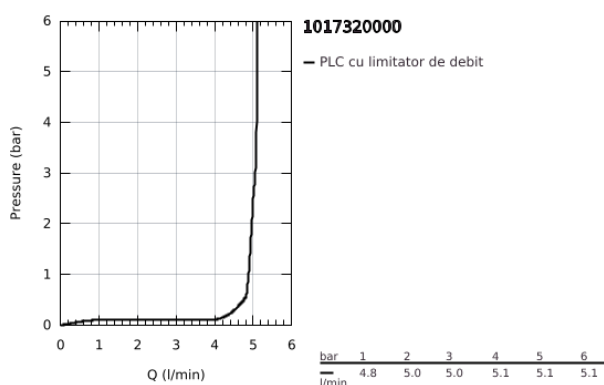

## 10 173 200 00 GROHE CUBEO BATERIE LAVOAR MONOCOMANDĂ 1/2" MĂRIMEA S

### DESCRIEREA PRODUSULUI

- Colour: cromat
- instalare pe o singură gaură
- mâner din metal
- cartuş ceramic de 28 mm cu GROHE SilkMove
- EcoMode - cold water flow in mid-lever position saves energy
- limitator de debit reglabil
- cu limitator de temperatură
- suprafață GROHE LongLife
- GROHE EcoJoy tehnologie pentru reducerea consumului de apă
- maximum flow rate (at 3 bar): 5 l/min
- sistem de instalare GROHE FastFixation
- corp fără perforație pentru tijă, cu set de evacuare push-open 1 1/4"
- racorduri flexibile de conectare la apă