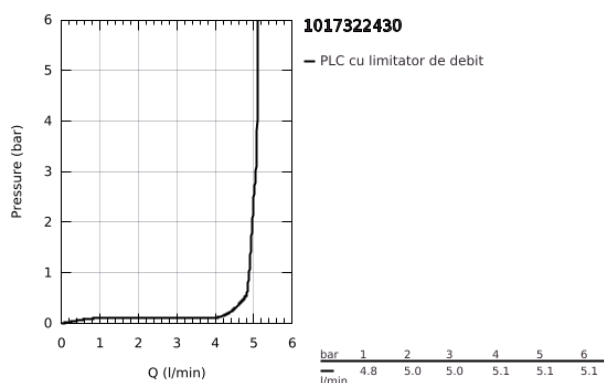

10 173 224 30 GROHE CUBEO BATERIE LAVOAR MONOCOMANDĂ 1/2" MĂRIMEA S

DESCRIEREA PRODUSULUI

- Colour: matte black
- instalare pe o singură gaură
- mâner din metal
- cartuş ceramic de 28 mm cu GROHE SilkMove
- EcoMode - cold water flow in mid-lever position saves energy
- limitator de debit reglabil
- cu limitator de temperatură
- GROHE EcoJoy tehnologie pentru reducerea consumului de apă
- maximum flow rate (at 3 bar): 5 l/min
- sistem de instalare GROHE FastFixation
- corp fără perforație pentru tijă, cu set de evacuare push-open 1 1/4"
- racorduri flexibile de conectare la apă

10 173 224 30 GROHE CUBEO BATERIE LAVOAR MONOCOMANDĂ 1/2" MĂRIMEA S

PIESE DE SCHIMB , ianuarie 2023 – now

- 1: lever (Spare part-nr. 1060182430)
- 2: capac (Spare part-nr. 465812430)
- 3: inel de fixare (Spare part-nr. 07419000)
- 4: Cubeo Cartridge (Spare part-nr. 1060179990)
- 5: Aerator (Spare part-nr. 481592430)
- 6: Cubeo Rosette (Spare part-nr. 1060152430)
- 7: Ansamblu de fixare a tijei nefiletate (Spare part-nr. 46249000)
- 8: Waste set with push-open plug (Spare part-nr. 658072430)
- 9: Cheie pentru montare (Spare part-nr. 19017000)*