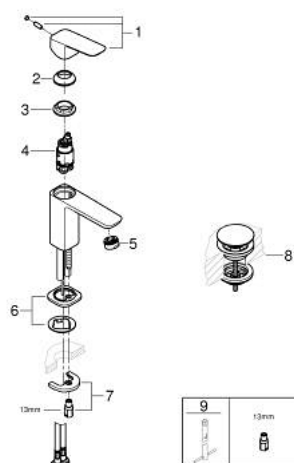

10 173 224 30 GROHE CUBEO BATERIE LAVOAR MONOCOMANDĂ 1/2" MĂRIMEA S

DESCRIEREA PRODUSULUI

- Colour: matte black
- instalare pe o singură gaură
- mâner din metal
- cartuş ceramic de 28 mm cu GROHE SilkMove
- OpenCold - cold water flow in mid-lever position
- limitator de debit reglabil
- cu limitator de temperatură
- AquaCalibrator
- maximum flow rate (at 3 bar): 5 l/min
- sistem de instalare FastFixation
- corp fără perforație pentru tijă, cu set de evacuare push-open 1 1/4"
- racorduri flexibile de conectare la apă

10 173 224 30 GROHE CUBEO BATERIE LAVOAR MONOCOMANDĂ 1/2" MĂRIMEA S

PIESE DE SCHIMB , ianuarie 2023 – now

- 1: lever (Spare part-nr. 1060182430)
- 2: capac (Spare part-nr. 465812430)
- 3: inel de fixare (Spare part-nr. 07419000)
- 4: Cubeo Cartridge (Spare part-nr. 1060179990)
- 5: Aerator (Spare part-nr. 481592430)
- 6: Cubeo Rosette (Spare part-nr. 1060152430)
- 7: Ansamblu de fixare a tijei nefiletate (Spare part-nr. 46249000)
- 8: Waste set with push-open plug (Spare part-nr. 658072430)
- 9: Cheie pentru montare (Spare part-nr. 19017000)*