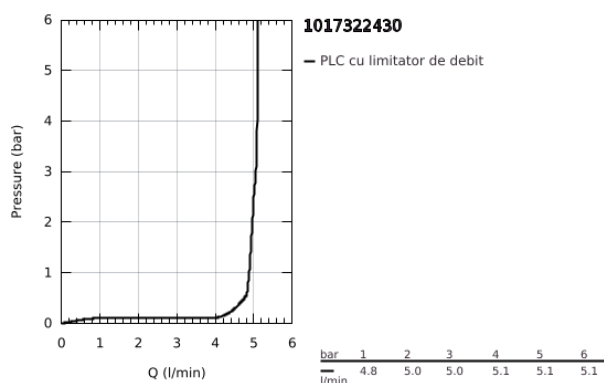

10 173 224 30 GROHE CUBEO BATERIE LAVOAR MONOCOMANDĂ 1/2" MĂRIMEA S

DESCRIEREA PRODUSULUI

- Colour: matte black
- instalare pe o singură gaură
- mâner din metal
- cartuş ceramic de 28 mm cu GROHE SilkMove
- OpenCold - cold water flow in mid-lever position
- limitator de debit reglabil
- cu limitator de temperatură
- AquaCalibrator
- maximum flow rate (at 3 bar): 5 l/min
- sistem de instalare FastFixation
- corp fără perforație pentru tijă, cu set de evacuare push-open 1 1/4"
- racorduri flexibile de conectare la apă

10 173 224 30 GROHE CUBEO BATERIE LAVOAR MONOCOMANDĂ 1/2" MĂRIMEA S

PIESE DE SCHIMB , ianuarie 2023 – now

- 1: lever (Spare part-nr. 1060182430)
- 2: capac (Spare part-nr. 465812430)
- 3: inel de fixare (Spare part-nr. 07419000)
- 4: Cubeo Cartridge (Spare part-nr. 1060179990)
- 5: Aerator (Spare part-nr. 481592430)
- 6: Cubeo Rosette (Spare part-nr. 1060152430)
- 7: Ansamblu de fixare a tijei nefiletate (Spare part-nr. 46249000)
- 8: Waste set with push-open plug (Spare part-nr. 658072430)
- 9: Cheie pentru montare (Spare part-nr. 19017000)*