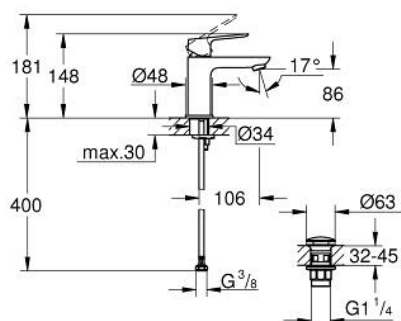

10 173 224 30 GROHE CUBEO BATERIE LAVOAR MONOCOMANDĂ 1/2" MĂRIMEA S

DESCRIEREA PRODUSULUI

- Colour: matte black
- instalare pe o singură gaură
- mâner din metal
- cartuş ceramic de 28 mm cu GROHE SilkMove
- OpenCold - cold water flow in mid-lever position
- limitator de debit reglabil
- cu limitator de temperatură
- AquaCalibrator
- maximum flow rate (at 3 bar): 5 l/min
- sistem de instalare FastFixation
- corp fără perforație pentru tijă, cu set de evacuare push-open 1 1/4"
- racorduri flexibile de conectare la apă

10 173 224 30 GROHE CUBEO BATERIE LAVOAR MONOCOMANDĂ 1/2" MĂRIMEA S

PIESE DE SCHIMB , ianuarie 2023 – now

- 1: lever (Spare part-nr. 1060182430)
- 2: capac (Spare part-nr. 465812430)
- 3: inel de fixare (Spare part-nr. 07419000)
- 4: Cubeo Cartridge (Spare part-nr. 1060179990)
- 5: Aerator (Spare part-nr. 481592430)
- 6: Cubeo Rosette (Spare part-nr. 1060152430)
- 7: Ansamblu de fixare a tijei nefiletate (Spare part-nr. 46249000)
- 8: Waste set with push-open plug (Spare part-nr. 658072430)
- 9: Cheie pentru montare (Spare part-nr. 19017000)*