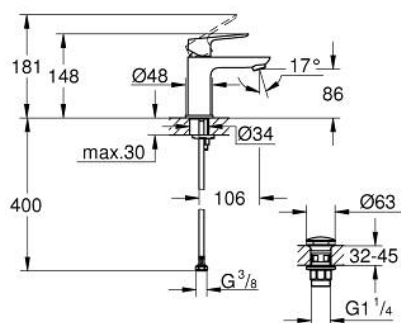

10 173 224 30 GROHE CUBEO BATERIE LAVOAR MONOCOMANDĂ 1/2" MĂRIMEA S

DESCRIEREA PRODUSULUI

- Colour: matte black
- instalare pe o singură gaură
- mâner din metal
- cartuş ceramic de 28 mm cu GROHE SilkMove
- EcoMode - cold water flow in mid-lever position saves energy
- limitator de debit reglabil
- cu limitator de temperatură
- GROHE EcoJoy tehnologie pentru reducerea consumului de apă
- maximum flow rate (at 3 bar): 5 l/min
- sistem de instalare GROHE FastFixation
- corp fără perforație pentru tijă, cu set de evacuare push-open 1 1/4"
- racorduri flexibile de conectare la apă

10 173 224 30 GROHE CUBEO BATERIE LAVOAR MONOCOMANDĂ 1/2" MĂRIMEA S

PIESE DE SCHIMB , ianuarie 2023 – now

- 1: lever (Spare part-nr. 1060182430)
- 2: capac (Spare part-nr. 465812430)
- 3: inel de fixare (Spare part-nr. 07419000)
- 4: Cubeo Cartridge (Spare part-nr. 1060179990)
- 5: Aerator (Spare part-nr. 481592430)
- 6: Cubeo Rosette (Spare part-nr. 1060152430)
- 7: Ansamblu de fixare a tijei nefiletate (Spare part-nr. 46249000)
- 8: Waste set with push-open plug (Spare part-nr. 658072430)
- 9: Cheie pentru montare (Spare part-nr. 19017000)*