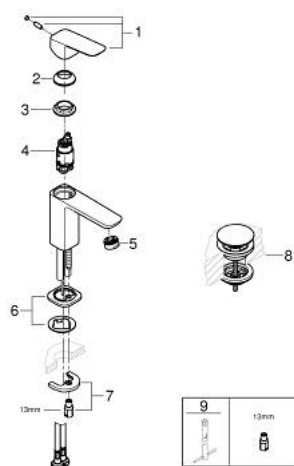

10 173 224 30 GROHE CUBEO BATERIE LAVOAR MONOCOMANDĂ 1/2" MĂRIMEA S

DESCRIEREA PRODUSULUI

- Colour: matte black
- instalare pe o singură gaură
- mâner din metal
- cartuş ceramic de 28 mm cu GROHE SilkMove
- EcoMode - cold water flow in mid-lever position saves energy
- limitator de debit reglabil
- cu limitator de temperatură
- GROHE EcoJoy tehnologie pentru reducerea consumului de apă
- maximum flow rate (at 3 bar): 5 l/min
- sistem de instalare GROHE FastFixation
- corp fără perforație pentru tijă, cu set de evacuare push-open 1 1/4"
- racorduri flexibile de conectare la apă

10 173 224 30 GROHE CUBEO BATERIE LAVOAR MONOCOMANDĂ 1/2" MĂRIMEA S

PIESE DE SCHIMB , ianuarie 2023 – now

- 1: lever (Spare part-nr. 1060182430)
- 2: capac (Spare part-nr. 465812430)
- 3: inel de fixare (Spare part-nr. 07419000)
- 4: Cubeo Cartridge (Spare part-nr. 1060179990)
- 5: Aerator (Spare part-nr. 481592430)
- 6: Cubeo Rosette (Spare part-nr. 1060152430)
- 7: Ansamblu de fixare a tijei nefiletate (Spare part-nr. 46249000)
- 8: Waste set with push-open plug (Spare part-nr. 658072430)
- 9: Cheie pentru montare (Spare part-nr. 19017000)*