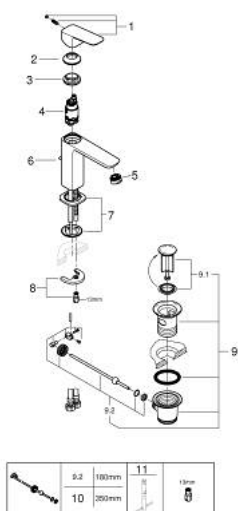

10 174 900 00 GROHE CUBEO BATERIE LAVOAR MONOCOMANDĂ 1/2" MĂRIMEA M

DESCRIEREA PRODUSULUI

- Colour: cromat
- instalare pe o singură gaură
- mâner din metal
- cartuş ceramic de 28 mm cu GROHE SilkMove
- limitator de debit reglabil
- cu limitator de temperatură
- GROHE EcoJoy tehnologie pentru reducerea consumului de apă
- maximum flow rate (at 3 bar): 5 l/min
- sistem de instalare GROHE FastFixation
- set evacuare cu tijă
- racorduri flexibile de conectare la apă

10 174 900 00 GROHE CUBEO BATERIE LAVOAR MONOCOMANDĂ 1/2" MĂRIMEA M

PIESE DE SCHIMB , ianuarie 2023 – now

- 1: Cubeo Lever (Spare part-nr. 1060130000)
- 2: capac (Spare part-nr. 46581000)
- 3: inel de fixare (Spare part-nr. 07419000)
- 4: Cartuş (Spare part-nr. 46580000)
- 5: Aerator (Spare part-nr. 48159000)
- 6: Lift rod (Spare part-nr. 65936PD0)
- 7: Cubeo Rosette (Spare part-nr. 1060150000)
- 8: Ansamblu de fixare a tijei nefiletate (Spare part-nr. 46249000)
- 9: Set de scurgere 1 1/4" (Spare part-nr. 28910000)
- 9.1: Fişa de conectare (Spare part-nr. 07182000)
- 9.2: Tijă cu bilă (Spare part-nr. 07052000)
- 10: Tijă cu bilă (Spare part-nr. 07341000)*
- 11: Cheie pentru montare (Spare part-nr. 19017000)*