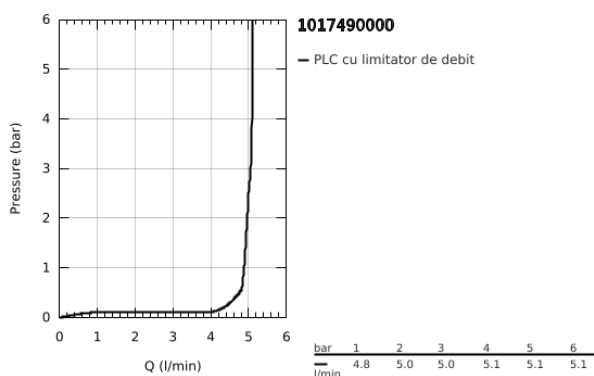

10 174 900 00 GROHE CUBEO BATERIE LAVOAR MONOCOMANDĂ 1/2" MĂRIMEA M

DESCRIEREA PRODUSULUI

- Colour: cromat
- instalare pe o singură gaură
- mâner din metal
- cartuş ceramic de 28 mm cu GROHE SilkMove
- limitator de debit reglabil
- cu limitator de temperatură
- GROHE EcoJoy tehnologie pentru reducerea consumului de apă
- maximum flow rate (at 3 bar): 5 l/min
- sistem de instalare GROHE FastFixation
- set evacuare cu tijă
- racorduri flexibile de conectare la apă

10 174 900 00 GROHE CUBEO BATERIE LAVOAR MONOCOMANDĂ 1/2" MĂRIMEA M

PIESE DE SCHIMB , ianuarie 2023 – now

- 1: Cubeo Lever (Spare part-nr. 1060130000)
- 2: capac (Spare part-nr. 46581000)
- 3: inel de fixare (Spare part-nr. 07419000)
- 4: Cartuş (Spare part-nr. 46580000)
- 5: Aerator (Spare part-nr. 48159000)
- 6: Lift rod (Spare part-nr. 65936PD0)
- 7: Cubeo Rosette (Spare part-nr. 1060150000)
- 8: Ansamblu de fixare a tijei nefiletate (Spare part-nr. 46249000)
- 9: Set de scurgere 1 1/4" (Spare part-nr. 28910000)
- 9.1: Fişa de conectare (Spare part-nr. 07182000)
- 9.2: Tijă cu bilă (Spare part-nr. 07052000)
- 10: Tijă cu bilă (Spare part-nr. 07341000)*
- 11: Cheie pentru montare (Spare part-nr. 19017000)*