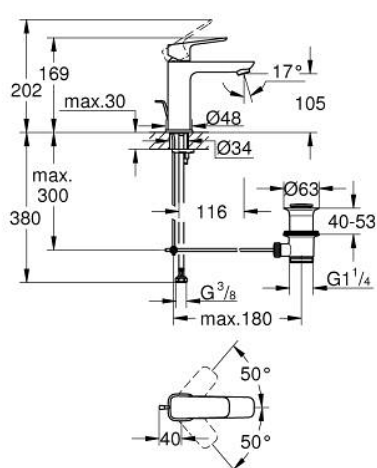

## 10 174 900 00 GROHE CUBEO BATERIE LAVOAR MONOCOMANDĂ 1/2" MĂRIMEA M

### DESCRIEREA PRODUSULUI

- Colour: cromat
- instalare pe o singură gaură
- mâner din metal
- cartuş ceramic de 28 mm cu GROHE SilkMove
- limitator de debit reglabil
- cu limitator de temperatură
- AquaCalibrator
- maximum flow rate (at 3 bar): 5 l/min
- sistem de instalare FastFixation
- set evacuare cu tijă
- racorduri flexibile de conectare la apă

### PIESE DE SCHIMB , ianuarie 2023 – now

- 1: Cubeo Lever (Spare part-nr. 1060130000)
- 2: capac (Spare part-nr. 46581000)
- 3: inel de fixare (Spare part-nr. 07419000)
- 4: Cartuş (Spare part-nr. 46580000)
- 5: Aerator (Spare part-nr. 48159000)
- 6: Lift rod (Spare part-nr. 65936PD0)
- 7: Cubeo Rosette (Spare part-nr. 1060150000)
- 8: Ansamblu de fixare a tijei nefiletate (Spare part-nr. 46249000)
- 9: Set de scurgere 1 1/4" (Spare part-nr. 28910000)
- 9.1: Fişa de conectare (Spare part-nr. 07182000)
- 9.2: Tijă cu bilă (Spare part-nr. 07052000)
- 10: Tijă cu bilă (Spare part-nr. 07341000)\*
- 11: Cheie pentru montare (Spare part-nr. 19017000)\*