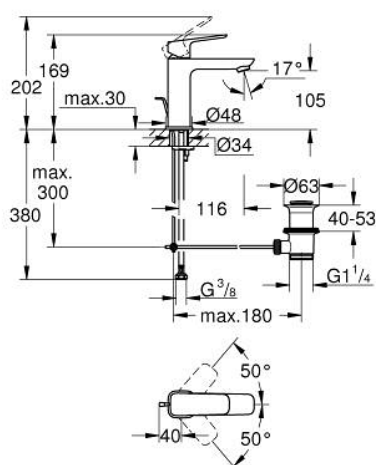

10 174 900 00 GROHE CUBEO BATERIE LAVOAR MONOCOMANDĂ 1/2" MĂRIMEA M

DESCRIEREA PRODUSULUI

- Colour: cromat
- instalare pe o singură gaură
- mâner din metal
- cartuş ceramic de 28 mm cu GROHE SilkMove
- limitator de debit reglabil
- cu limitator de temperatură
- GROHE EcoJoy tehnologie pentru reducerea consumului de apă
- maximum flow rate (at 3 bar): 5 l/min
- sistem de instalare GROHE FastFixation
- set evacuare cu tijă
- racorduri flexibile de conectare la apă

10 174 900 00 GROHE CUBEO BATERIE LAVOAR MONOCOMANDĂ 1/2" MĂRIMEA M

PIESE DE SCHIMB , ianuarie 2023 – now

- 1: Cubeo Lever (Spare part-nr. 1060130000)
- 2: capac (Spare part-nr. 46581000)
- 3: inel de fixare (Spare part-nr. 07419000)
- 4: Cartuş (Spare part-nr. 46580000)
- 5: Aerator (Spare part-nr. 48159000)
- 6: Lift rod (Spare part-nr. 65936PD0)
- 7: Cubeo Rosette (Spare part-nr. 1060150000)
- 8: Ansamblu de fixare a tijei nefiletate (Spare part-nr. 46249000)
- 9: Set de scurgere 1 1/4" (Spare part-nr. 28910000)
- 9.1: Fişa de conectare (Spare part-nr. 07182000)
- 9.2: Tijă cu bilă (Spare part-nr. 07052000)
- 10: Tijă cu bilă (Spare part-nr. 07341000)*
- 11: Cheie pentru montare (Spare part-nr. 19017000)*