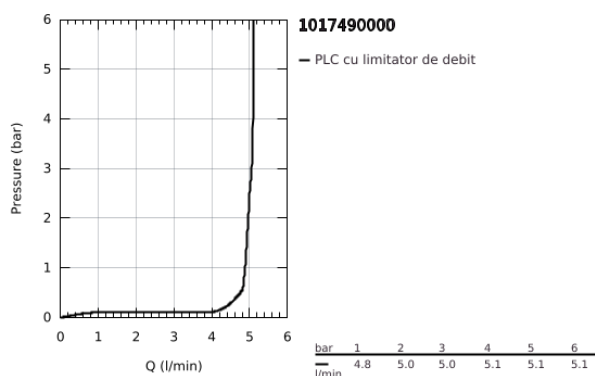

## 10 174 900 00 GROHE CUBEO BATERIE LAVOAR MONOCOMANDĂ 1/2" MĂRIMEA M

### DESCRIEREA PRODUSULUI

- Colour: cromat
- instalare pe o singură gaură
- mâner din metal
- cartuş ceramic de 28 mm cu GROHE SilkMove
- limitator de debit reglabil
- cu limitator de temperatură
- AquaCalibrator
- maximum flow rate (at 3 bar): 5 l/min
- sistem de instalare FastFixation
- set evacuare cu tijă
- racorduri flexibile de conectare la apă