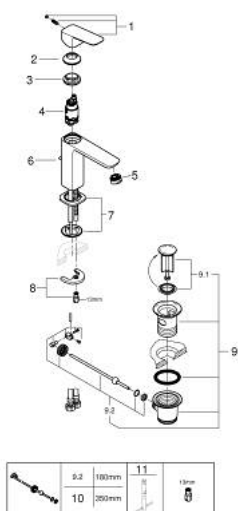

## 10 174 900 00 GROHE CUBEO BATERIE LAVOAR MONOCOMANDĂ 1/2" MĂRIMEA M

### DESCRIEREA PRODUSULUI

- Colour: cromat
- instalare pe o singură gaură
- mâner din metal
- cartuş ceramic de 28 mm cu GROHE SilkMove
- limitator de debit reglabil
- cu limitator de temperatură
- AquaCalibrator
- maximum flow rate (at 3 bar): 5 l/min
- sistem de instalare FastFixation
- set evacuare cu tijă
- racorduri flexibile de conectare la apă

### PIESE DE SCHIMB , ianuarie 2023 – now

- 1: Cubeo Lever (Spare part-nr. 1060130000)
- 2: capac (Spare part-nr. 46581000)
- 3: inel de fixare (Spare part-nr. 07419000)
- 4: Cartuş (Spare part-nr. 46580000)
- 5: Aerator (Spare part-nr. 48159000)
- 6: Lift rod (Spare part-nr. 65936PD0)
- 7: Cubeo Rosette (Spare part-nr. 1060150000)
- 8: Ansamblu de fixare a tijei nefiletate (Spare part-nr. 46249000)
- 9: Set de scurgere 1 1/4" (Spare part-nr. 28910000)
- 9.1: Fişa de conectare (Spare part-nr. 07182000)
- 9.2: Tijă cu bilă (Spare part-nr. 07052000)
- 10: Tijă cu bilă (Spare part-nr. 07341000)\*
- 11: Cheie pentru montare (Spare part-nr. 19017000)\*