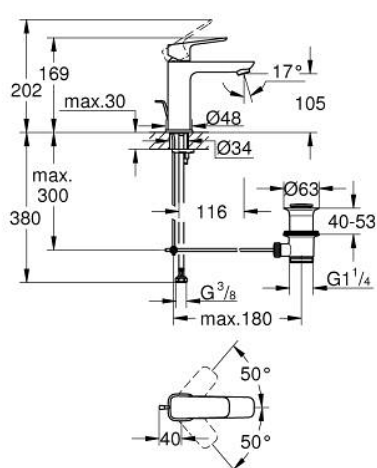

10 174 924 30 GROHE CUBEO BATERIE LAVOAR MONOCOMANDĂ 1/2" MĂRIMEA M

DESCRIEREA PRODUSULUI

- Colour: matte black
- instalare pe o singură gaură
- mâner din metal
- cartuş ceramic de 28 mm cu GROHE SilkMove
- limitator de debit reglabil
- cu limitator de temperatură
- AquaCalibrator
- maximum flow rate (at 3 bar): 5 l/min
- sistem de instalare FastFixation
- set evacuare cu tijă
- racorduri flexibile de conectare la apă

10 174 924 30 GROHE CUBEO BATERIE LAVOAR MONOCOMANDĂ 1/2" MĂRIMEA M

PIESE DE SCHIMB , ianuarie 2023 – now

- 1: Cubeo Lever (Spare part-nr. 1060132430)
- 2: capac (Spare part-nr. 465812430)
- 3: inel de fixare (Spare part-nr. 07419000)
- 4: Cartuş (Spare part-nr. 46580000)
- 5: Aerator (Spare part-nr. 481592430)
- 6: lift rod (Spare part-nr. 659362430)
- 7: Cubeo Rosette (Spare part-nr. 1060152430)
- 8: Ansamblu de fixare a tijei nefiletate (Spare part-nr. 46249000)
- 9: Set de scurgere 1 1/4" (Spare part-nr. 289102430)
- 9.1: Fişa de conectare (Spare part-nr. 071822430)
- 9.2: Tijă cu bilă (Spare part-nr. 07052000)
- 10: Tijă cu bilă (Spare part-nr. 07341000)*
- 11: Cheie pentru montare (Spare part-nr. 19017000)*