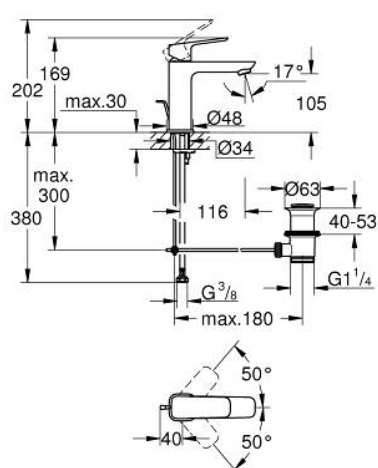

10 174 924 30 GROHE CUBEO BATERIE LAVOAR MONOCOMANDĂ 1/2" MĂRIMEA M

DESCRIEREA PRODUSULUI

- Colour: matte black
- instalare pe o singură gaură
- mâner din metal
- cartuş ceramic de 28 mm cu GROHE SilkMove
- limitator de debit reglabil
- cu limitator de temperatură
- GROHE EcoJoy tehnologie pentru reducerea consumului de apă
- maximum flow rate (at 3 bar): 5 l/min
- sistem de instalare GROHE FastFixation
- set evacuare cu tijă
- racorduri flexibile de conectare la apă

10 174 924 30 GROHE CUBEO BATERIE LAVOAR MONOCOMANDĂ 1/2" MĂRIMEA M

PIESE DE SCHIMB , ianuarie 2023 – now

- 1: Cubeo Lever (Spare part-nr. 1060132430)
- 2: capac (Spare part-nr. 465812430)
- 3: inel de fixare (Spare part-nr. 07419000)
- 4: Cartuş (Spare part-nr. 46580000)
- 5: Aerator (Spare part-nr. 481592430)
- 6: lift rod (Spare part-nr. 659362430)
- 7: Cubeo Rosette (Spare part-nr. 1060152430)
- 8: Ansamblu de fixare a tijei nefiletate (Spare part-nr. 46249000)
- 9: Set de scurgere 1 1/4" (Spare part-nr. 289102430)
- 9.1: Fişa de conectare (Spare part-nr. 071822430)
- 9.2: Tijă cu bilă (Spare part-nr. 07052000)
- 10: Tijă cu bilă (Spare part-nr. 07341000)*
- 11: Cheie pentru montare (Spare part-nr. 19017000)*