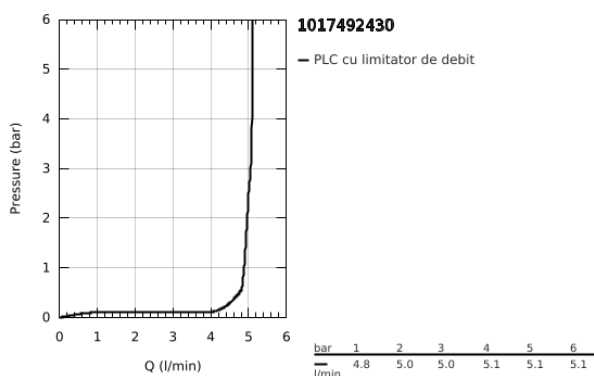

10 174 924 30 GROHE CUBEO BATERIE LAVOAR MONOCOMANDĂ 1/2" MĂRIMEA M

DESCRIEREA PRODUSULUI

- Colour: matte black
- instalare pe o singură gaură
- mâner din metal
- cartuş ceramic de 28 mm cu GROHE SilkMove
- limitator de debit reglabil
- cu limitator de temperatură
- AquaCalibrator
- maximum flow rate (at 3 bar): 5 l/min
- sistem de instalare FastFixation
- set evacuare cu tijă
- racorduri flexibile de conectare la apă

10 174 924 30 GROHE CUBEO BATERIE LAVOAR MONOCOMANDĂ 1/2" MĂRIMEA M

PIESE DE SCHIMB , ianuarie 2023 – now

- 1: Cubeo Lever (Spare part-nr. 1060132430)
- 2: capac (Spare part-nr. 465812430)
- 3: inel de fixare (Spare part-nr. 07419000)
- 4: Cartuş (Spare part-nr. 46580000)
- 5: Aerator (Spare part-nr. 481592430)
- 6: lift rod (Spare part-nr. 659362430)
- 7: Cubeo Rosette (Spare part-nr. 1060152430)
- 8: Ansamblu de fixare a tijei nefiletate (Spare part-nr. 46249000)
- 9: Set de scurgere 1 1/4" (Spare part-nr. 289102430)
- 9.1: Fişa de conectare (Spare part-nr. 071822430)
- 9.2: Tijă cu bilă (Spare part-nr. 07052000)
- 10: Tijă cu bilă (Spare part-nr. 07341000)*
- 11: Cheie pentru montare (Spare part-nr. 19017000)*