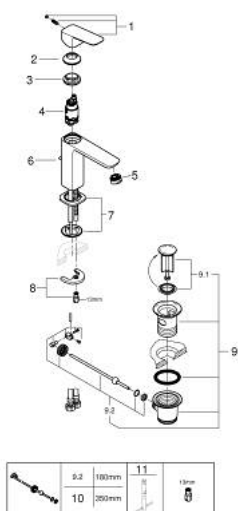

10 174 924 30 GROHE CUBEO BATERIE LAVOAR MONOCOMANDĂ 1/2" MĂRIMEA M

DESCRIEREA PRODUSULUI

- Colour: matte black
- instalare pe o singură gaură
- mâner din metal
- cartuş ceramic de 28 mm cu GROHE SilkMove
- limitator de debit reglabil
- cu limitator de temperatură
- AquaCalibrator
- maximum flow rate (at 3 bar): 5 l/min
- sistem de instalare FastFixation
- set evacuare cu tijă
- racorduri flexibile de conectare la apă

10 174 924 30 GROHE CUBEO BATERIE LAVOAR MONOCOMANDĂ 1/2" MĂRIMEA M

PIESE DE SCHIMB , ianuarie 2023 – now

- 1: Cubeo Lever (Spare part-nr. 1060132430)
- 2: capac (Spare part-nr. 465812430)
- 3: inel de fixare (Spare part-nr. 07419000)
- 4: Cartuş (Spare part-nr. 46580000)
- 5: Aerator (Spare part-nr. 481592430)
- 6: lift rod (Spare part-nr. 659362430)
- 7: Cubeo Rosette (Spare part-nr. 1060152430)
- 8: Ansamblu de fixare a tijei nefiletate (Spare part-nr. 46249000)
- 9: Set de scurgere 1 1/4" (Spare part-nr. 289102430)
- 9.1: Fişa de conectare (Spare part-nr. 071822430)
- 9.2: Tijă cu bilă (Spare part-nr. 07052000)
- 10: Tijă cu bilă (Spare part-nr. 07341000)*
- 11: Cheie pentru montare (Spare part-nr. 19017000)*