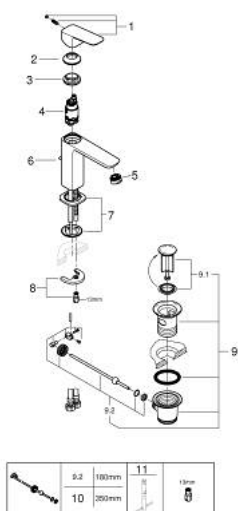

10 174 924 30 GROHE CUBEO BATERIE LAVOAR MONOCOMANDĂ 1/2" MĂRIMEA M

DESCRIEREA PRODUSULUI

- Colour: matte black
- instalare pe o singură gaură
- mâner din metal
- cartuş ceramic de 28 mm cu GROHE SilkMove
- limitator de debit reglabil
- cu limitator de temperatură
- GROHE EcoJoy tehnologie pentru reducerea consumului de apă
- maximum flow rate (at 3 bar): 5 l/min
- sistem de instalare GROHE FastFixation
- set evacuare cu tijă
- racorduri flexibile de conectare la apă

10 174 924 30 GROHE CUBEO BATERIE LAVOAR MONOCOMANDĂ 1/2" MĂRIMEA M

PIESE DE SCHIMB , ianuarie 2023 – now

- 1: Cubeo Lever (Spare part-nr. 1060132430)
- 2: capac (Spare part-nr. 465812430)
- 3: inel de fixare (Spare part-nr. 07419000)
- 4: Cartuş (Spare part-nr. 46580000)
- 5: Aerator (Spare part-nr. 481592430)
- 6: lift rod (Spare part-nr. 659362430)
- 7: Cubeo Rosette (Spare part-nr. 1060152430)
- 8: Ansamblu de fixare a tijei nefiletate (Spare part-nr. 46249000)
- 9: Set de scurgere 1 1/4" (Spare part-nr. 289102430)
- 9.1: Fişa de conectare (Spare part-nr. 071822430)
- 9.2: Tijă cu bilă (Spare part-nr. 07052000)
- 10: Tijă cu bilă (Spare part-nr. 07341000)*
- 11: Cheie pentru montare (Spare part-nr. 19017000)*