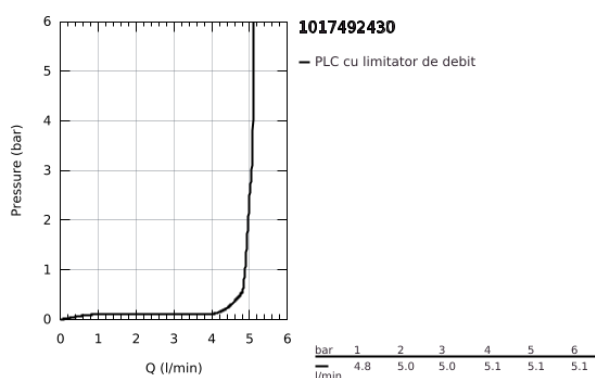

10 174 924 30 GROHE CUBEO BATERIE LAVOAR MONOCOMANDĂ 1/2" MĂRIMEA M

DESCRIEREA PRODUSULUI

- Colour: matte black
- instalare pe o singură gaură
- mâner din metal
- cartuş ceramic de 28 mm cu GROHE SilkMove
- limitator de debit reglabil
- cu limitator de temperatură
- GROHE EcoJoy tehnologie pentru reducerea consumului de apă
- maximum flow rate (at 3 bar): 5 l/min
- sistem de instalare GROHE FastFixation
- set evacuare cu tijă
- racorduri flexibile de conectare la apă

10 174 924 30 GROHE CUBEO BATERIE LAVOAR MONOCOMANDĂ 1/2" MĂRIMEA M

PIESE DE SCHIMB , ianuarie 2023 – now

- 1: Cubeo Lever (Spare part-nr. 1060132430)
- 2: capac (Spare part-nr. 465812430)
- 3: inel de fixare (Spare part-nr. 07419000)
- 4: Cartuş (Spare part-nr. 46580000)
- 5: Aerator (Spare part-nr. 481592430)
- 6: lift rod (Spare part-nr. 659362430)
- 7: Cubeo Rosette (Spare part-nr. 1060152430)
- 8: Ansamblu de fixare a tijei nefiletate (Spare part-nr. 46249000)
- 9: Set de scurgere 1 1/4" (Spare part-nr. 289102430)
- 9.1: Fişa de conectare (Spare part-nr. 071822430)
- 9.2: Tijă cu bilă (Spare part-nr. 07052000)
- 10: Tijă cu bilă (Spare part-nr. 07341000)*
- 11: Cheie pentru montare (Spare part-nr. 19017000)*