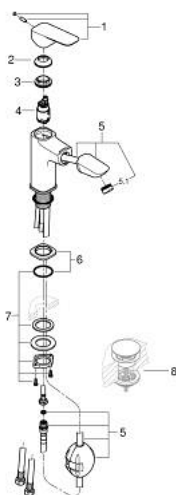

10 175 000 00 **GROHE CUBEO BATERIE LAVOAR MONOCOMANDĂ 1/2"**
MĂRIMEA M

PIESE DE SCHIMB , ianuarie 2023 – now

- 1: lever (Spare part-nr. 1106830000)
- 2: cap (Spare part-nr. 1106840000)
- 3: inel de fixare (Spare part-nr. 46715000)
- 4: Cartuş (Spare part-nr. 46963000)
- 5: pull out spray (Spare part-nr. 1106850000)
- 5.1: flow control (Spare part-nr. 1106860000)
- 6: escutcheon (Spare part-nr. 1106870000)
- 7: Ansamblu de fixare a tijei nefiletate (Spare part-nr. 48384000)
- 8: Waste set with push-open plug (Spare part-nr. 65807000)*