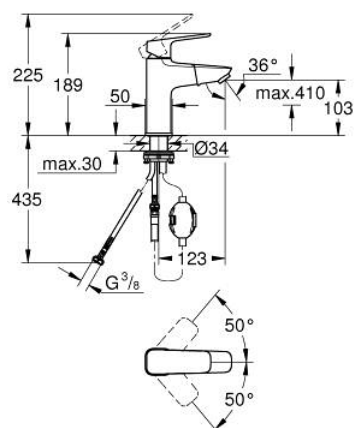

## 10 175 024 30 GROHE CUBEO BATERIE LAVOAR MONOCOMANDĂ 1/2" MĂRIMEA M

### DESCRIEREA PRODUSULUI

- Colour: matte black
- țeavă de scurgere extractibilă
- instalare pe o singură gaură
- mâner din metal
- cartuș ceramic de 28 mm cu GROHE SilkMove
- limitator de debit reglabil
- cu limitator de temperatură
- AquaCalibrator
- maximum flow rate (at 3 bar): 5 l/min
- sistem rapid de instalare
- MagneticDocking andocarea magnetică garantează retragerea și andocarea ușoară a pipei în poziția inițială
- corp fără orificiu tijă set de evacuare
- racorduri flexibile de conectare la apă

10 175 024 30 **GROHE CUBEO BATERIE LAVOAR MONOCOMANDĂ 1/2"**  
**MĂRIMEA M**

**PIESE DE SCHIMB** , ianuarie 2023 – now

- 1: lever (Spare part-nr. 1106832430)
  - 2: cap (Spare part-nr. 1106842430)
  - 3: inel de fixare (Spare part-nr. 46715000)
  - 4: Cartuş (Spare part-nr. 46963000)
  - 5: pull out spray (Spare part-nr. 1106852430)
  - 5.1: flow control (Spare part-nr. 1106862430)
  - 6: escutcheon (Spare part-nr. 1106872430)
  - 7: Ansamblu de fixare a tijei nefiletate (Spare part-nr. 48384000)
  - 8: Waste set with push-open plug (Spare part-nr. 658072430)\*
- \* Optional accessories