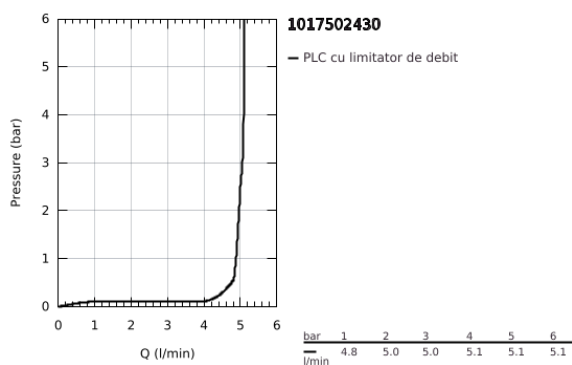

## 10 175 024 30 GROHE CUBEO BATERIE LAVOAR MONOCOMANDĂ 1/2" MĂRIMEA M

### DESCRIEREA PRODUSULUI

- Colour: matte black
- țeavă de scurgere extractibilă
- instalare pe o singură gaură
- mâner din metal
- cartuș ceramic de 28 mm cu GROHE SilkMove
- limitator de debit reglabil
- cu limitator de temperatură
- AquaCalibrator
- maximum flow rate (at 3 bar): 5 l/min
- sistem rapid de instalare
- MagneticDocking andocarea magnetică garantează retragerea și andocarea ușoară a pipei în poziția inițială
- corp fără orificiu tijă set de evacuare
- racorduri flexibile de conectare la apă