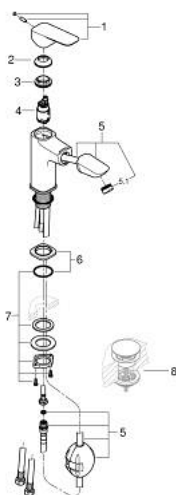

## 10 175 024 30 GROHE CUBEO BATERIE LAVOAR MONOCOMANDĂ 1/2" MĂRIMEA M

### DESCRIEREA PRODUSULUI

- Colour: matte black
- țeavă de scurgere extractibilă
- instalare pe o singură gaură
- mâner din metal
- cartuș ceramic de 28 mm cu GROHE SilkMove
- limitator de debit reglabil
- cu limitator de temperatură
- AquaCalibrator
- maximum flow rate (at 3 bar): 5 l/min
- sistem rapid de instalare
- MagneticDocking andocarea magnetică garantează retragerea și andocarea ușoară a pipei în poziția inițială
- corp fără orificiu tijă set de evacuare
- racorduri flexibile de conectare la apă

10 175 024 30 **GROHE CUBEO BATERIE LAVOAR MONOCOMANDĂ 1/2"**  
**MĂRIMEA M**

**PIESE DE SCHIMB** , ianuarie 2023 – now

- 1: lever (Spare part-nr. 1106832430)
  - 2: cap (Spare part-nr. 1106842430)
  - 3: inel de fixare (Spare part-nr. 46715000)
  - 4: Cartuş (Spare part-nr. 46963000)
  - 5: pull out spray (Spare part-nr. 1106852430)
  - 5.1: flow control (Spare part-nr. 1106862430)
  - 6: escutcheon (Spare part-nr. 1106872430)
  - 7: Ansamblu de fixare a tijei nefiletate (Spare part-nr. 48384000)
  - 8: Waste set with push-open plug (Spare part-nr. 658072430)\*
- \* Optional accessories