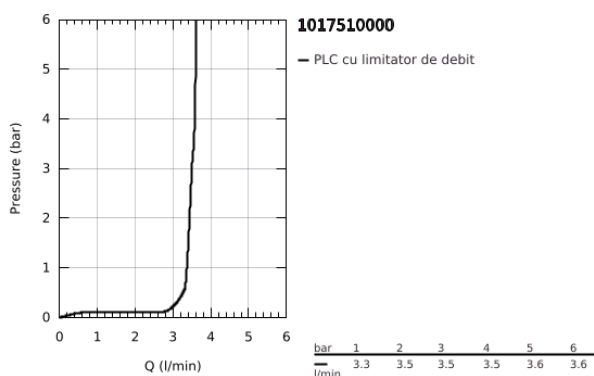

## 10 175 100 00 GROHE CUBEO BATERIE LAVOAR MONOCOMANDĂ 1/2" MĂRIMEA M

### DESCRIEREA PRODUSULUI

- Colour: cromat
- instalare pe o singură gaură
- mâner din metal
- cartuş ceramic de 28 mm cu GROHE SilkMove
- limitator de debit reglabil
- cu limitator de temperatură
- suprafață GROHE LongLife
- AquaCalibrator
- maximum flow rate (at 3 bar): 3.5 l/min
- sistem de instalare FastFixation
- set evacuare cu tijă
- racorduri flexibile de conectare la apă