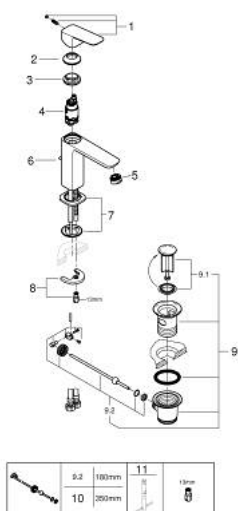

## 10 175 100 00 GROHE CUBEO BATERIE LAVOAR MONOCOMANDĂ 1/2" MĂRIMEA M

### DESCRIEREA PRODUSULUI

- Colour: cromat
- instalare pe o singură gaură
- mâner din metal
- cartuş ceramic de 28 mm cu GROHE SilkMove
- limitator de debit reglabil
- cu limitator de temperatură
- suprafață GROHE LongLife
- AquaCalibrator
- maximum flow rate (at 3 bar): 3.5 l/min
- sistem de instalare FastFixation
- set evacuare cu tijă
- racorduri flexibile de conectare la apă

### PIESE DE SCHIMB , ianuarie 2023 – now

- 1: Cubeo Lever (Spare part-nr. 1060130000)
- 2: capac (Spare part-nr. 46581000)
- 3: inel de fixare (Spare part-nr. 07419000)
- 4: Cartuş (Spare part-nr. 46580000)
- 5: Aerator (Spare part-nr. 48159000)
- 6: Lift rod (Spare part-nr. 65936PD0)
- 7: Cubeo Rosette (Spare part-nr. 1060150000)
- 8: Ansamblu de fixare a tijei nefiletate (Spare part-nr. 46249000)
- 9: Set de scurgere 1 1/4" (Spare part-nr. 28910000)
- 9.1: Fişa de conectare (Spare part-nr. 07182000)
- 9.2: Tijă cu bilă (Spare part-nr. 07052000)
- 10: Tijă cu bilă (Spare part-nr. 07341000)\*
- 11: Cheie pentru montare (Spare part-nr. 19017000)\*