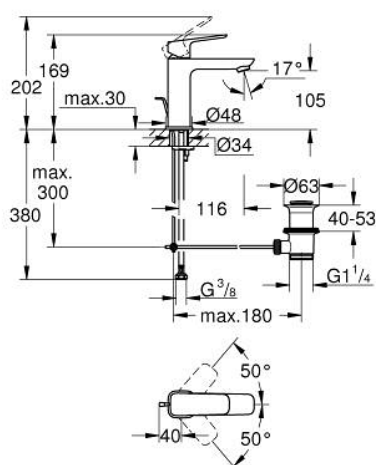

## 10 175 100 00 GROHE CUBEO BATERIE LAVOAR MONOCOMANDĂ 1/2" MĂRIMEA M

### DESCRIEREA PRODUSULUI

- Colour: cromat
- instalare pe o singură gaură
- mâner din metal
- cartuş ceramic de 28 mm cu GROHE SilkMove
- limitator de debit reglabil
- cu limitator de temperatură
- suprafață GROHE LongLife
- AquaCalibrator
- maximum flow rate (at 3 bar): 3.5 l/min
- sistem de instalare FastFixation
- set evacuare cu tijă
- racorduri flexibile de conectare la apă

### PIESE DE SCHIMB , ianuarie 2023 – now

- 1: Cubeo Lever (Spare part-nr. 1060130000)
- 2: capac (Spare part-nr. 46581000)
- 3: inel de fixare (Spare part-nr. 07419000)
- 4: Cartuş (Spare part-nr. 46580000)
- 5: Aerator (Spare part-nr. 48159000)
- 6: Lift rod (Spare part-nr. 65936PD0)
- 7: Cubeo Rosette (Spare part-nr. 1060150000)
- 8: Ansamblu de fixare a tijei nefiletate (Spare part-nr. 46249000)
- 9: Set de scurgere 1 1/4" (Spare part-nr. 28910000)
- 9.1: Fişa de conectare (Spare part-nr. 07182000)
- 9.2: Tijă cu bilă (Spare part-nr. 07052000)
- 10: Tijă cu bilă (Spare part-nr. 07341000)\*
- 11: Cheie pentru montare (Spare part-nr. 19017000)\*