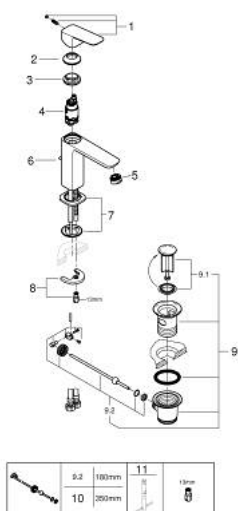

10 175 124 30 GROHE CUBEO BATERIE LAVOAR MONOCOMANDĂ 1/2" MĂRIMEA M

DESCRIEREA PRODUSULUI

- Colour: matte black
- instalare pe o singură gaură
- mâner din metal
- cartuş ceramic de 28 mm cu GROHE SilkMove
- limitator de debit reglabil
- cu limitator de temperatură
- AquaCalibrator
- maximum flow rate (at 3 bar): 3.5 l/min
- sistem de instalare FastFixation
- set evacuare cu tijă
- racorduri flexibile de conectare la apă

10 175 124 30 GROHE CUBEO BATERIE LAVOAR MONOCOMANDĂ 1/2" MĂRIMEA M

PIESE DE SCHIMB , ianuarie 2023 – now

- 1: Cubeo Lever (Spare part-nr. 1060132430)
- 2: cap (Spare part-nr. 465812430)
- 3: inel de fixare (Spare part-nr. 07419000)
- 4: Cartuş (Spare part-nr. 46580000)
- 5: Aerator (Spare part-nr. 481592430)
- 6: lift rod (Spare part-nr. 659362430)
- 7: Cubeo Rosette (Spare part-nr. 1060152430)
- 8: Ansamblu de fixare a tijei nefiletate (Spare part-nr. 46249000)
- 9: Set de scurgere 1 1/4" (Spare part-nr. 289102430)
- 9.1: Fişa de conectare (Spare part-nr. 071822430)
- 9.2: Tijă cu bilă (Spare part-nr. 07052000)
- 10: Tijă cu bilă (Spare part-nr. 07341000)*
- 11: Cheie pentru montare (Spare part-nr. 19017000)*