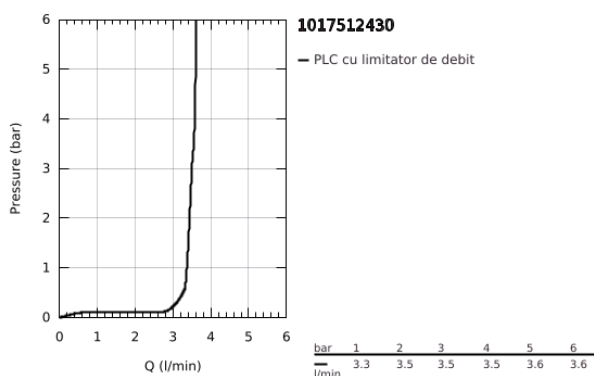

10 175 124 30 GROHE CUBEO BATERIE LAVOAR MONOCOMANDĂ 1/2" MĂRIMEA M

DESCRIEREA PRODUSULUI

- Colour: matte black
- instalare pe o singură gaură
- mâner din metal
- cartuş ceramic de 28 mm cu GROHE SilkMove
- limitator de debit reglabil
- cu limitator de temperatură
- AquaCalibrator
- maximum flow rate (at 3 bar): 3.5 l/min
- sistem de instalare FastFixation
- set evacuare cu tijă
- racorduri flexibile de conectare la apă

10 175 124 30 GROHE CUBEO BATERIE LAVOAR MONOCOMANDĂ 1/2" MĂRIMEA M

PIESE DE SCHIMB , ianuarie 2023 – now

- 1: Cubeo Lever (Spare part-nr. 1060132430)
- 2: cap (Spare part-nr. 465812430)
- 3: inel de fixare (Spare part-nr. 07419000)
- 4: Cartuş (Spare part-nr. 46580000)
- 5: Aerator (Spare part-nr. 481592430)
- 6: lift rod (Spare part-nr. 659362430)
- 7: Cubeo Rosette (Spare part-nr. 1060152430)
- 8: Ansamblu de fixare a tijei nefiletate (Spare part-nr. 46249000)
- 9: Set de scurgere 1 1/4" (Spare part-nr. 289102430)
- 9.1: Fişa de conectare (Spare part-nr. 071822430)
- 9.2: Tijă cu bilă (Spare part-nr. 07052000)
- 10: Tijă cu bilă (Spare part-nr. 07341000)*
- 11: Cheie pentru montare (Spare part-nr. 19017000)*