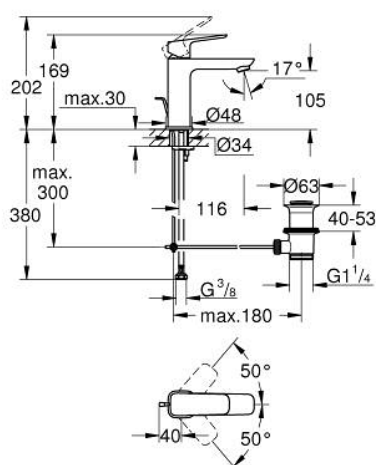

10 175 124 30 GROHE CUBEO BATERIE LAVOAR MONOCOMANDĂ 1/2" MĂRIMEA M

DESCRIEREA PRODUSULUI

- Colour: matte black
- instalare pe o singură gaură
- mâner din metal
- cartuş ceramic de 28 mm cu GROHE SilkMove
- limitator de debit reglabil
- cu limitator de temperatură
- AquaCalibrator
- maximum flow rate (at 3 bar): 3.5 l/min
- sistem de instalare FastFixation
- set evacuare cu tijă
- racorduri flexibile de conectare la apă

10 175 124 30 GROHE CUBEO BATERIE LAVOAR MONOCOMANDĂ 1/2" MĂRIMEA M

PIESE DE SCHIMB , ianuarie 2023 – now

- 1: Cubeo Lever (Spare part-nr. 1060132430)
- 2: cap (Spare part-nr. 465812430)
- 3: inel de fixare (Spare part-nr. 07419000)
- 4: Cartuş (Spare part-nr. 46580000)
- 5: Aerator (Spare part-nr. 481592430)
- 6: lift rod (Spare part-nr. 659362430)
- 7: Cubeo Rosette (Spare part-nr. 1060152430)
- 8: Ansamblu de fixare a tijei nefiletate (Spare part-nr. 46249000)
- 9: Set de scurgere 1 1/4" (Spare part-nr. 289102430)
- 9.1: Fişa de conectare (Spare part-nr. 071822430)
- 9.2: Tijă cu bilă (Spare part-nr. 07052000)
- 10: Tijă cu bilă (Spare part-nr. 07341000)*
- 11: Cheie pentru montare (Spare part-nr. 19017000)*