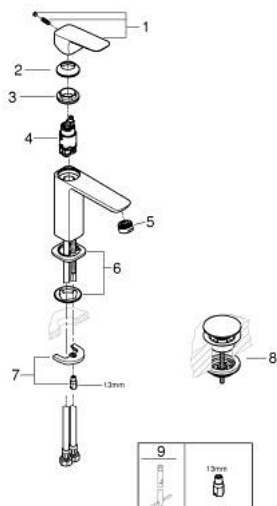

## 10 175 200 00 GROHE CUBEO BATERIE LAVOAR MONOCOMANDĂ 1/2" MĂRIMEA M

### DESCRIEREA PRODUSULUI

- Colour: cromat
- instalare pe o singură gaură
- mâner din metal
- cartuş ceramic de 28 mm cu GROHE SilkMove
- limitator de debit reglabil
- cu limitator de temperatură
- suprafață GROHE LongLife
- AquaCalibrator
- maximum flow rate (at 3 bar): 5 l/min
- sistem de instalare FastFixation
- corp fără perforație pentru tijă, cu set de evacuare push-open 1 1/4"
- racorduri flexibile de conectare la apă

### PIESE DE SCHIMB , ianuarie 2025 – now

- 1: Cubeo Lever (Spare part-nr. 1060130000)
- 2: capac (Spare part-nr. 46581000)
- 3: inel de fixare (Spare part-nr. 07419000)
- 4: Cartuş (Spare part-nr. 46580000)
- 5: Aerator (Spare part-nr. 48159000)
- 6: Cubeo Rosette (Spare part-nr. 1060150000)
- 7: Ansamblu de fixare a tijei nefiletate (Spare part-nr. 46249000)
- 8: Waste set with push-open plug (Spare part-nr. 65807000)
- 9: Cheie pentru montare (Spare part-nr. 19017000)\*