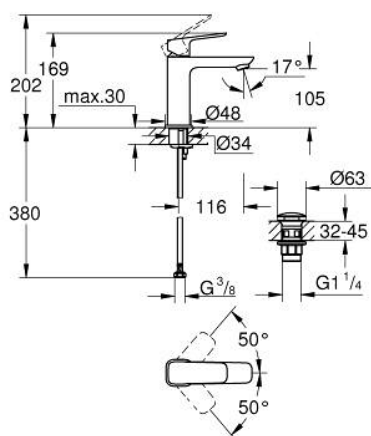

## 10 175 200 00 GROHE CUBEO BATERIE LAVOAR MONOCOMANDĂ 1/2" MĂRIMEA M

### DESCRIEREA PRODUSULUI

- Colour: cromat
- instalare pe o singură gaură
- mâner din metal
- cartuş ceramic de 28 mm cu GROHE SilkMove
- limitator de debit reglabil
- cu limitator de temperatură
- suprafață GROHE LongLife
- AquaCalibrator
- maximum flow rate (at 3 bar): 5 l/min
- sistem de instalare FastFixation
- corp fără perforație pentru tijă, cu set de evacuare push-open 1 1/4"
- racorduri flexibile de conectare la apă

### PIESE DE SCHIMB , ianuarie 2025 – now

- 1: Cubeo Lever (Spare part-nr. 1060130000)
- 2: capac (Spare part-nr. 46581000)
- 3: inel de fixare (Spare part-nr. 07419000)
- 4: Cartuş (Spare part-nr. 46580000)
- 5: Aerator (Spare part-nr. 48159000)
- 6: Cubeo Rosette (Spare part-nr. 1060150000)
- 7: Ansamblu de fixare a tijei nefiletate (Spare part-nr. 46249000)
- 8: Waste set with push-open plug (Spare part-nr. 65807000)
- 9: Cheie pentru montare (Spare part-nr. 19017000)\*