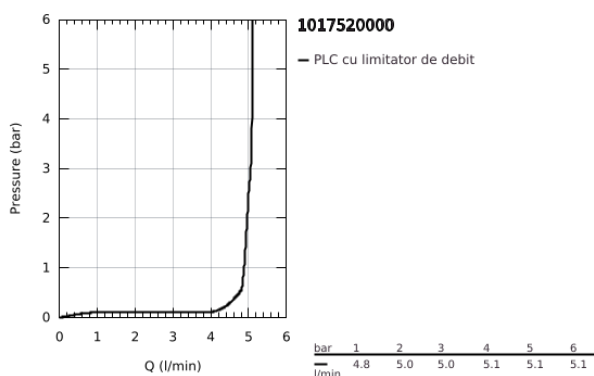

## 10 175 200 00 GROHE CUBEO BATERIE LAVOAR MONOCOMANDĂ 1/2" MĂRIMEA M

### DESCRIEREA PRODUSULUI

- Colour: cromat
- instalare pe o singură gaură
- mâner din metal
- cartuş ceramic de 28 mm cu GROHE SilkMove
- limitator de debit reglabil
- cu limitator de temperatură
- suprafață GROHE LongLife
- AquaCalibrator
- maximum flow rate (at 3 bar): 5 l/min
- sistem de instalare FastFixation
- corp fără perforație pentru tijă, cu set de evacuare push-open 1 1/4"
- racorduri flexibile de conectare la apă