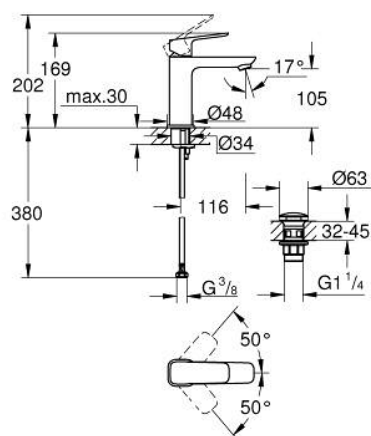

10 175 224 30 GROHE CUBEO BATERIE LAVOAR MONOCOMANDĂ 1/2" MĂRIMEA M

DESCRIEREA PRODUSULUI

- Colour: matte black
- instalare pe o singură gaură
- mâner din metal
- cartuş ceramic de 28 mm cu GROHE SilkMove
- limitator de debit reglabil
- cu limitator de temperatură
- AquaCalibrator
- maximum flow rate (at 3 bar): 5 l/min
- sistem de instalare FastFixation
- corp fără perforație pentru tijă, cu set de evacuare push-open 1 1/4"
- racorduri flexibile de conectare la apă

10 175 224 30 GROHE CUBEO BATERIE LAVOAR MONOCOMANDĂ 1/2" MĂRIMEA M

PIESE DE SCHIMB , ianuarie 2025 – now

- 1: Cubeo Lever (Spare part-nr. 1060132430)
- 2: capac (Spare part-nr. 465812430)
- 3: inel de fixare (Spare part-nr. 07419000)
- 4: Cartuş (Spare part-nr. 46580000)
- 5: Aerator (Spare part-nr. 481592430)
- 6: Cubeo Rosette (Spare part-nr. 1060152430)
- 7: Ansamblu de fixare a tijei nefiletate (Spare part-nr. 46249000)
- 8: Waste set with push-open plug (Spare part-nr. 658072430)
- 9: Cheie pentru montare (Spare part-nr. 19017000)*