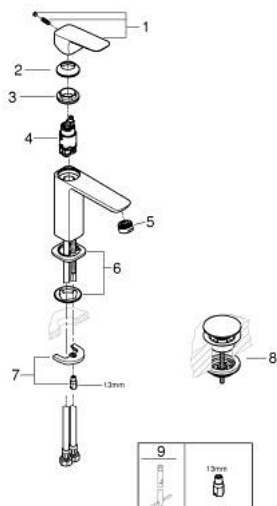

10 175 224 30 GROHE CUBEO BATERIE LAVOAR MONOCOMANDĂ 1/2" MĂRIMEA M

DESCRIEREA PRODUSULUI

- Colour: matte black
- instalare pe o singură gaură
- mâner din metal
- cartuş ceramic de 28 mm cu GROHE SilkMove
- limitator de debit reglabil
- cu limitator de temperatură
- AquaCalibrator
- maximum flow rate (at 3 bar): 5 l/min
- sistem de instalare FastFixation
- corp fără perforație pentru tijă, cu set de evacuare push-open 1 1/4"
- racorduri flexibile de conectare la apă

10 175 224 30 GROHE CUBEO BATERIE LAVOAR MONOCOMANDĂ 1/2" MĂRIMEA M

PIESE DE SCHIMB , ianuarie 2025 – now

- 1: Cubeo Lever (Spare part-nr. 1060132430)
- 2: capac (Spare part-nr. 465812430)
- 3: inel de fixare (Spare part-nr. 07419000)
- 4: Cartuş (Spare part-nr. 46580000)
- 5: Aerator (Spare part-nr. 481592430)
- 6: Cubeo Rosette (Spare part-nr. 1060152430)
- 7: Ansamblu de fixare a tijei nefiletate (Spare part-nr. 46249000)
- 8: Waste set with push-open plug (Spare part-nr. 658072430)
- 9: Cheie pentru montare (Spare part-nr. 19017000)*