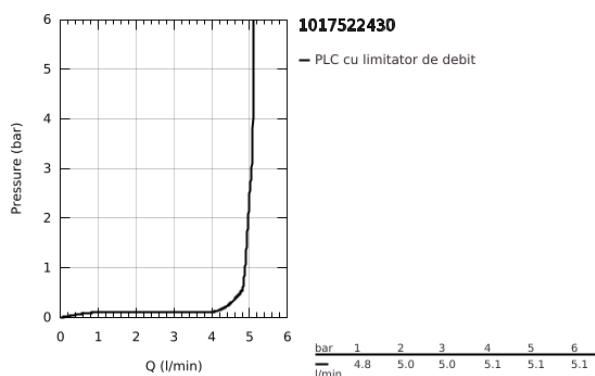

10 175 224 30 GROHE CUBEO BATERIE LAVOAR MONOCOMANDĂ 1/2" MĂRIMEA M

DESCRIEREA PRODUSULUI

- Colour: matte black
- instalare pe o singură gaură
- mâner din metal
- cartuş ceramic de 28 mm cu GROHE SilkMove
- limitator de debit reglabil
- cu limitator de temperatură
- AquaCalibrator
- maximum flow rate (at 3 bar): 5 l/min
- sistem de instalare FastFixation
- corp fără perforație pentru tijă, cu set de evacuare push-open 1 1/4"
- racorduri flexibile de conectare la apă

10 175 224 30 GROHE CUBEO BATERIE LAVOAR MONOCOMANDĂ 1/2" MĂRIMEA M

PIESE DE SCHIMB , ianuarie 2025 – now

- 1: Cubeo Lever (Spare part-nr. 1060132430)
- 2: capac (Spare part-nr. 465812430)
- 3: inel de fixare (Spare part-nr. 07419000)
- 4: Cartuş (Spare part-nr. 46580000)
- 5: Aerator (Spare part-nr. 481592430)
- 6: Cubeo Rosette (Spare part-nr. 1060152430)
- 7: Ansamblu de fixare a tijei nefiletate (Spare part-nr. 46249000)
- 8: Waste set with push-open plug (Spare part-nr. 658072430)
- 9: Cheie pentru montare (Spare part-nr. 19017000)*