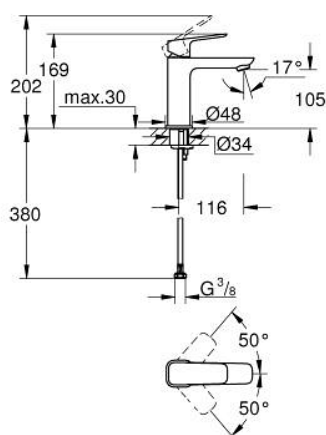

## 10 175 500 00 GROHE CUBEO BATERIE LAVOAR MONOCOMANDĂ 1/2" MĂRIMEA M

### DESCRIEREA PRODUSULUI

- Colour: cromat
- instalare pe o singură gaură
- mâner din metal
- cartuş ceramic de 28 mm cu GROHE SilkMove
- limitator de debit reglabil
- cu limitator de temperatură
- AquaCalibrator
- maximum flow rate (at 3 bar): 5 l/min
- sistem de instalare FastFixation
- corp fără orificiu tijă set de evacuare
- racorduri flexibile de conectare la apă

10 175 500 00 **GROHE CUBEO BATERIE LAVOAR MONOCOMANDĂ 1/2"**  
**MĂRIMEA M**

**PIESE DE SCHIMB** , ianuarie 2023 – now

- 1: Cubeo Lever (Spare part-nr. 1060130000)
- 2: capac (Spare part-nr. 46581000)
- 3: inel de fixare (Spare part-nr. 07419000)
- 4: Cartuş (Spare part-nr. 46580000)
- 5: Aerator (Spare part-nr. 48159000)
- 6: Cubeo Rosette (Spare part-nr. 1060150000)
- 7: Ansamblu de fixare a tijei nefiletate (Spare part-nr. 46645000)
- 8: Waste set with push-open plug (Spare part-nr. 65807000)\*
- 9: Cheie pentru montare (Spare part-nr. 19017000)\*