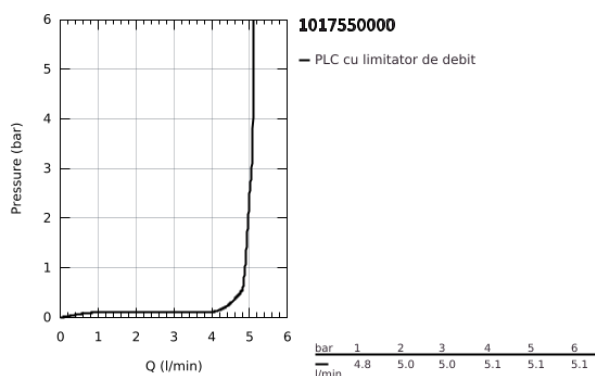

## 10 175 500 00 GROHE CUBEO BATERIE LAVOAR MONOCOMANDĂ 1/2" MĂRIMEA M

### DESCRIEREA PRODUSULUI

- Colour: cromat
- instalare pe o singură gaură
- mâner din metal
- cartuş ceramic de 28 mm cu GROHE SilkMove
- limitator de debit reglabil
- cu limitator de temperatură
- AquaCalibrator
- maximum flow rate (at 3 bar): 5 l/min
- sistem de instalare FastFixation
- corp fără orificiu tijă set de evacuare
- racorduri flexibile de conectare la apă