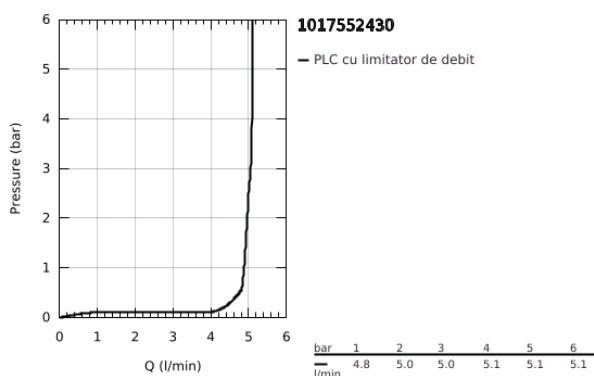

10 175 524 30 GROHE CUBEO BATERIE LAVOAR MONOCOMANDĂ 1/2" MĂRIMEA M

DESCRIEREA PRODUSULUI

- Colour: matte black
- instalare pe o singură gaură
- mâner din metal
- cartuş ceramic de 28 mm cu GROHE SilkMove
- limitator de debit reglabil
- cu limitator de temperatură
- AquaCalibrator
- maximum flow rate (at 3 bar): 5 l/min
- sistem de instalare FastFixation
- corp fără orificiu tijă set de evacuare
- racorduri flexibile de conectare la apă

10 175 524 30 **GROHE CUBEO BATERIE LAVOAR MONOCOMANDĂ 1/2"**
MĂRIMEA M

PIESE DE SCHIMB , ianuarie 2023 – now

- 1: Cubeo Lever (Spare part-nr. 1060132430)
- 2: capac (Spare part-nr. 465812430)
- 3: inel de fixare (Spare part-nr. 07419000)
- 4: Cartuş (Spare part-nr. 46580000)
- 5: Aerator (Spare part-nr. 481592430)
- 6: Cubeo Rosette (Spare part-nr. 1060152430)
- 7: Ansamblu de fixare a tijei nefiletate (Spare part-nr. 46645000)
- 8: Waste set with push-open plug (Spare part-nr. 658072430)*
- 9: Cheie pentru montare (Spare part-nr. 19017000)*