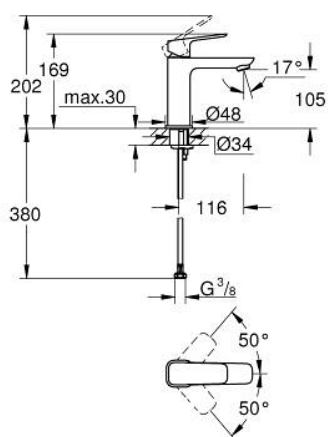

10 175 524 30 GROHE CUBEO BATERIE LAVOAR MONOCOMANDĂ 1/2" MĂRIMEA M

DESCRIEREA PRODUSULUI

- Colour: matte black
- instalare pe o singură gaură
- mâner din metal
- cartuş ceramic de 28 mm cu GROHE SilkMove
- limitator de debit reglabil
- cu limitator de temperatură
- GROHE EcoJoy tehnologie pentru reducerea consumului de apă
- maximum flow rate (at 3 bar): 5 l/min
- sistem de instalare GROHE FastFixation
- corp fără orificiu tijă set de evacuare
- racorduri flexibile de conectare la apă

10 175 524 30 **GROHE CUBEO BATERIE LAVOAR MONOCOMANDĂ 1/2"**
MĂRIMEA M

PIESE DE SCHIMB , ianuarie 2023 – now

- 1: Cubeo Lever (Spare part-nr. 1060132430)
- 2: capac (Spare part-nr. 465812430)
- 3: inel de fixare (Spare part-nr. 07419000)
- 4: Cartuş (Spare part-nr. 46580000)
- 5: Aerator (Spare part-nr. 481592430)
- 6: Cubeo Rosette (Spare part-nr. 1060152430)
- 7: Ansamblu de fixare a tijei nefiletate (Spare part-nr. 46645000)
- 8: Waste set with push-open plug (Spare part-nr. 658072430)*
- 9: Cheie pentru montare (Spare part-nr. 19017000)*