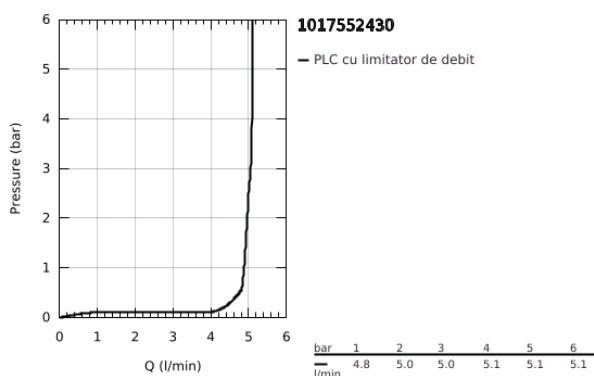

10 175 524 30 GROHE CUBEO BATERIE LAVOAR MONOCOMANDĂ 1/2" MĂRIMEA M

DESCRIEREA PRODUSULUI

- Colour: matte black
- instalare pe o singură gaură
- mâner din metal
- cartuş ceramic de 28 mm cu GROHE SilkMove
- limitator de debit reglabil
- cu limitator de temperatură
- GROHE EcoJoy tehnologie pentru reducerea consumului de apă
- maximum flow rate (at 3 bar): 5 l/min
- sistem de instalare GROHE FastFixation
- corp fără orificiu tijă set de evacuare
- racorduri flexibile de conectare la apă

10 175 524 30 **GROHE CUBEO BATERIE LAVOAR MONOCOMANDĂ 1/2"**
MĂRIMEA M

PIESE DE SCHIMB , ianuarie 2023 – now

- 1: Cubeo Lever (Spare part-nr. 1060132430)
- 2: capac (Spare part-nr. 465812430)
- 3: inel de fixare (Spare part-nr. 07419000)
- 4: Cartuş (Spare part-nr. 46580000)
- 5: Aerator (Spare part-nr. 481592430)
- 6: Cubeo Rosette (Spare part-nr. 1060152430)
- 7: Ansamblu de fixare a tijei nefiletate (Spare part-nr. 46645000)
- 8: Waste set with push-open plug (Spare part-nr. 658072430)*
- 9: Cheie pentru montare (Spare part-nr. 19017000)*