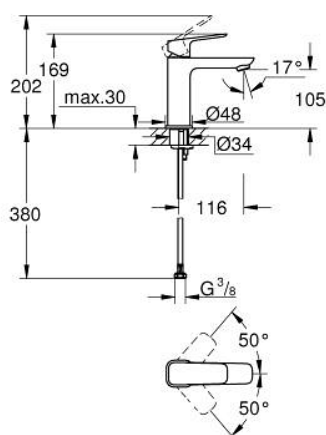

10 175 524 30 GROHE CUBEO BATERIE LAVOAR MONOCOMANDĂ 1/2" MĂRIMEA M

DESCRIEREA PRODUSULUI

- Colour: matte black
- instalare pe o singură gaură
- mâner din metal
- cartuş ceramic de 28 mm cu GROHE SilkMove
- limitator de debit reglabil
- cu limitator de temperatură
- AquaCalibrator
- maximum flow rate (at 3 bar): 5 l/min
- sistem de instalare FastFixation
- corp fără orificiu tijă set de evacuare
- racorduri flexibile de conectare la apă

10 175 524 30 **GROHE CUBEO BATERIE LAVOAR MONOCOMANDĂ 1/2"**
MĂRIMEA M

PIESE DE SCHIMB , ianuarie 2023 – now

- 1: Cubeo Lever (Spare part-nr. 1060132430)
- 2: capac (Spare part-nr. 465812430)
- 3: inel de fixare (Spare part-nr. 07419000)
- 4: Cartuş (Spare part-nr. 46580000)
- 5: Aerator (Spare part-nr. 481592430)
- 6: Cubeo Rosette (Spare part-nr. 1060152430)
- 7: Ansamblu de fixare a tijei nefiletate (Spare part-nr. 46645000)
- 8: Waste set with push-open plug (Spare part-nr. 658072430)*
- 9: Cheie pentru montare (Spare part-nr. 19017000)*