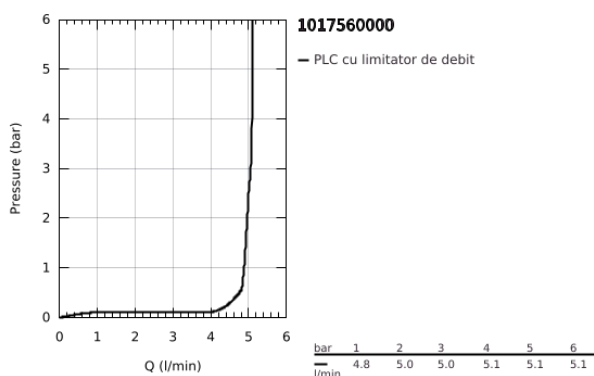

10 175 600 00 GROHE CUBEO BATERIE LAVOAR MONOCOMANDĂ 1/2" MĂRIMEA M

DESCRIEREA PRODUSULUI

- Colour: cromat
- instalare pe o singură gaură
- mâner din metal
- cartuş ceramic de 28 mm cu GROHE SilkMove
- OpenCold - cold water flow in mid-lever position
- limitator de debit reglabil
- cu limitator de temperatură
- suprafață GROHE LongLife
- AquaCalibrator
- maximum flow rate (at 3 bar): 5 l/min
- sistem de instalare FastFixation
- set evacuare cu tijă
- racorduri flexibile de conectare la apă

10 175 600 00 GROHE CUBEO BATERIE LAVOAR MONOCOMANDĂ 1/2" MĂRIMEA M

PIESE DE SCHIMB , ianuarie 2023 – now

- 1: Cubeo Lever (Spare part-nr. 1060180000)
- 2: capac (Spare part-nr. 46581000)
- 3: inel de fixare (Spare part-nr. 07419000)
- 4: Cubeo Catridge (Spare part-nr. 1060179990)
- 5: Aerator (Spare part-nr. 48159000)
- 6: Lift rod (Spare part-nr. 65936PD0)
- 7: Cubeo Rosette (Spare part-nr. 1060150000)
- 8: Ansamblu de fixare a tijei nefiletate (Spare part-nr. 46249000)
- 9: Set de scurgere 1 1/4" (Spare part-nr. 28910000)
- 9.1: Fișa de conectare (Spare part-nr. 07182000)
- 9.2: Tijă cu bilă (Spare part-nr. 07052000)
- 10: Tijă cu bilă (Spare part-nr. 07341000)*
- 11: Cheie pentru montare (Spare part-nr. 19017000)*