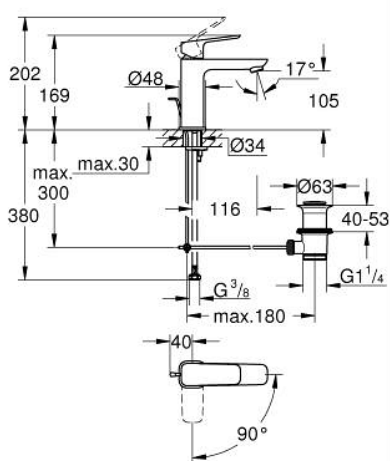

## 10 175 600 00 GROHE CUBEO BATERIE LAVOAR MONOCOMANDĂ 1/2" MĂRIMEA M

### DESCRIEREA PRODUSULUI

- Colour: cromat
- instalare pe o singură gaură
- mâner din metal
- cartuş ceramic de 28 mm cu GROHE SilkMove
- EcoMode - cold water flow in mid-lever position saves energy
- limitator de debit reglabil
- cu limitator de temperatură
- suprafață GROHE LongLife
- GROHE EcoJoy tehnologie pentru reducerea consumului de apă
- maximum flow rate (at 3 bar): 5 l/min
- sistem de instalare GROHE FastFixation
- set evacuare cu tijă
- racorduri flexibile de conectare la apă

### PIESE DE SCHIMB , ianuarie 2023 – now

- 1: Cubeo Lever (Spare part-nr. 1060180000)
- 2: capac (Spare part-nr. 46581000)
- 3: inel de fixare (Spare part-nr. 07419000)
- 4: Cubeo Catridge (Spare part-nr. 1060179990)
- 5: Aerator (Spare part-nr. 48159000)
- 6: Lift rod (Spare part-nr. 65936PD0)
- 7: Cubeo Rosette (Spare part-nr. 1060150000)
- 8: Ansamblu de fixare a tijei nefiletate (Spare part-nr. 46249000)
- 9: Set de scurgere 1 1/4" (Spare part-nr. 28910000)
- 9.1: Fișa de conectare (Spare part-nr. 07182000)
- 9.2: Tijă cu bilă (Spare part-nr. 07052000)
- 10: Tijă cu bilă (Spare part-nr. 07341000)\*
- 11: Cheie pentru montare (Spare part-nr. 19017000)\*