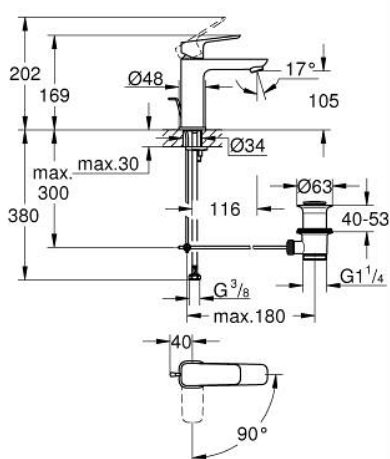

10 175 600 00 GROHE CUBEO BATERIE LAVOAR MONOCOMANDĂ 1/2" MĂRIMEA M

DESCRIEREA PRODUSULUI

- Colour: cromat
- instalare pe o singură gaură
- mâner din metal
- cartuş ceramic de 28 mm cu GROHE SilkMove
- OpenCold - cold water flow in mid-lever position
- limitator de debit reglabil
- cu limitator de temperatură
- suprafață GROHE LongLife
- AquaCalibrator
- maximum flow rate (at 3 bar): 5 l/min
- sistem de instalare FastFixation
- set evacuare cu tijă
- racorduri flexibile de conectare la apă

10 175 600 00 GROHE CUBEO BATERIE LAVOAR MONOCOMANDĂ 1/2" MĂRIMEA M

PIESE DE SCHIMB , ianuarie 2023 – now

- 1: Cubeo Lever (Spare part-nr. 1060180000)
- 2: capac (Spare part-nr. 46581000)
- 3: inel de fixare (Spare part-nr. 07419000)
- 4: Cubeo Catridge (Spare part-nr. 1060179990)
- 5: Aerator (Spare part-nr. 48159000)
- 6: Lift rod (Spare part-nr. 65936PD0)
- 7: Cubeo Rosette (Spare part-nr. 1060150000)
- 8: Ansamblu de fixare a tijei nefiletate (Spare part-nr. 46249000)
- 9: Set de scurgere 1 1/4" (Spare part-nr. 28910000)
- 9.1: Fișa de conectare (Spare part-nr. 07182000)
- 9.2: Tijă cu bilă (Spare part-nr. 07052000)
- 10: Tijă cu bilă (Spare part-nr. 07341000)*
- 11: Cheie pentru montare (Spare part-nr. 19017000)*