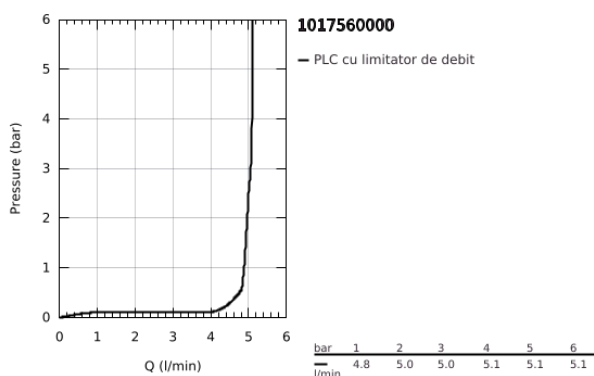

## 10 175 600 00 GROHE CUBEO BATERIE LAVOAR MONOCOMANDĂ 1/2" MĂRIMEA M

### DESCRIEREA PRODUSULUI

- Colour: cromat
- instalare pe o singură gaură
- mâner din metal
- cartuş ceramic de 28 mm cu GROHE SilkMove
- EcoMode - cold water flow in mid-lever position saves energy
- limitator de debit reglabil
- cu limitator de temperatură
- suprafață GROHE LongLife
- GROHE EcoJoy tehnologie pentru reducerea consumului de apă
- maximum flow rate (at 3 bar): 5 l/min
- sistem de instalare GROHE FastFixation
- set evacuare cu tijă
- racorduri flexibile de conectare la apă