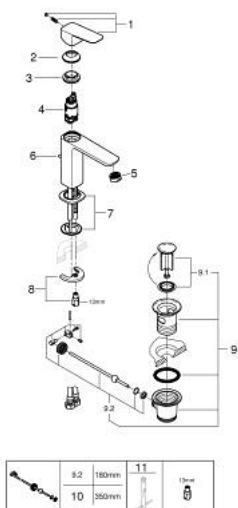

10 175 600 00 GROHE CUBEO BATERIE LAVOAR MONOCOMANDĂ 1/2" MĂRIMEA M

PIESE DE SCHIMB , ianuarie 2023 – now

- 1: Cubeo Lever (Spare part-nr. 1060180000)
- 2: capac (Spare part-nr. 46581000)
- 3: inel de fixare (Spare part-nr. 07419000)
- 4: Cubeo Catridge (Spare part-nr. 1060179990)
- 5: Aerator (Spare part-nr. 48159000)
- 6: Lift rod (Spare part-nr. 65936PD0)
- 7: Cubeo Rosette (Spare part-nr. 1060150000)
- 8: Ansamblu de fixare a tijei nefiletate (Spare part-nr. 46249000)
- 9: Set de scurgere 1 1/4" (Spare part-nr. 28910000)
- 9.1: Fișa de conectare (Spare part-nr. 07182000)
- 9.2: Tijă cu bilă (Spare part-nr. 07052000)
- 10: Tijă cu bilă (Spare part-nr. 07341000)*
- 11: Cheie pentru montare (Spare part-nr. 19017000)*

* Optional accessories