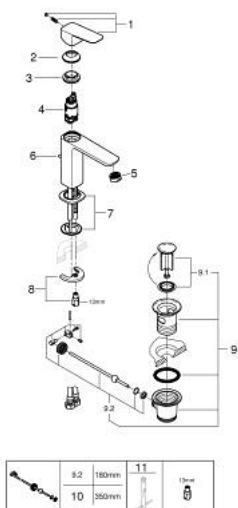

## 10 175 600 00 GROHE CUBEO BATERIE LAVOAR MONOCOMANDĂ 1/2" MĂRIMEA M

### DESCRIEREA PRODUSULUI

- Colour: cromat
- instalare pe o singură gaură
- mâner din metal
- cartuş ceramic de 28 mm cu GROHE SilkMove
- EcoMode - cold water flow in mid-lever position saves energy
- limitator de debit reglabil
- cu limitator de temperatură
- suprafață GROHE LongLife
- GROHE EcoJoy tehnologie pentru reducerea consumului de apă
- maximum flow rate (at 3 bar): 5 l/min
- sistem de instalare GROHE FastFixation
- set evacuare cu tijă
- racorduri flexibile de conectare la apă

### PIESE DE SCHIMB , ianuarie 2023 – now

- 1: Cubeo Lever (Spare part-nr. 1060180000)
- 2: capac (Spare part-nr. 46581000)
- 3: inel de fixare (Spare part-nr. 07419000)
- 4: Cubeo Catridge (Spare part-nr. 1060179990)
- 5: Aerator (Spare part-nr. 48159000)
- 6: Lift rod (Spare part-nr. 65936PD0)
- 7: Cubeo Rosette (Spare part-nr. 1060150000)
- 8: Ansamblu de fixare a tijei nefiletate (Spare part-nr. 46249000)
- 9: Set de scurgere 1 1/4" (Spare part-nr. 28910000)
- 9.1: Fișa de conectare (Spare part-nr. 07182000)
- 9.2: Tijă cu bilă (Spare part-nr. 07052000)
- 10: Tijă cu bilă (Spare part-nr. 07341000)\*
- 11: Cheie pentru montare (Spare part-nr. 19017000)\*