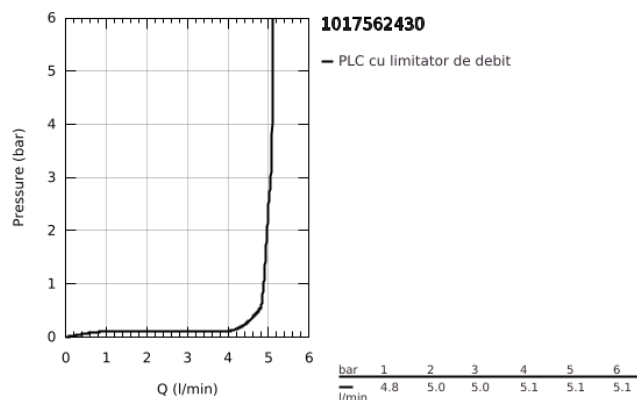

## 10 175 624 30 GROHE CUBEO BATERIE LAVOAR MONOCOMANDĂ 1/2" MĂRIMEA M

### DESCRIEREA PRODUSULUI

- Colour: matte black
- instalare pe o singură gaură
- mâner din metal
- cartuş ceramic de 28 mm cu GROHE SilkMove
- EcoMode - cold water flow in mid-lever position saves energy
- limitator de debit reglabil
- cu limitator de temperatură
- GROHE EcoJoy tehnologie pentru reducerea consumului de apă
- maximum flow rate (at 3 bar): 5 l/min
- sistem de instalare GROHE FastFixation
- set evacuare cu tijă
- racorduri flexibile de conectare la apă