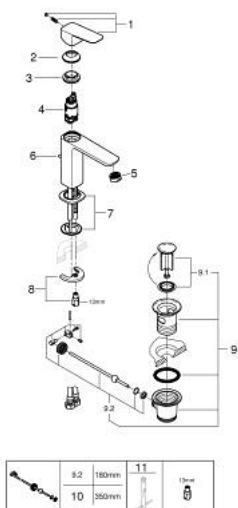

10 175 624 30 GROHE CUBEO BATERIE LAVOAR MONOCOMANDĂ 1/2" MĂRIMEA M

PIESE DE SCHIMB , ianuarie 2023 – now

- 1: lever (Spare part-nr. 1060182430)
- 2: capac (Spare part-nr. 465812430)
- 3: inel de fixare (Spare part-nr. 07419000)
- 4: Cubeo Catridge (Spare part-nr. 1060179990)
- 5: Aerator (Spare part-nr. 481592430)
- 6: lift rod (Spare part-nr. 659362430)
- 7: Cubeo Rosette (Spare part-nr. 1060152430)
- 8: Ansamblu de fixare a tijei nefiletate (Spare part-nr. 46249000)
- 9: Set de scurgere 1 1/4" (Spare part-nr. 289102430)
- 9.1: Fișa de conectare (Spare part-nr. 071822430)
- 9.2: Tijă cu bilă (Spare part-nr. 07052000)
- 10: Tijă cu bilă (Spare part-nr. 07341000)*
- 11: Cheie pentru montare (Spare part-nr. 19017000)*

* Optional accessories