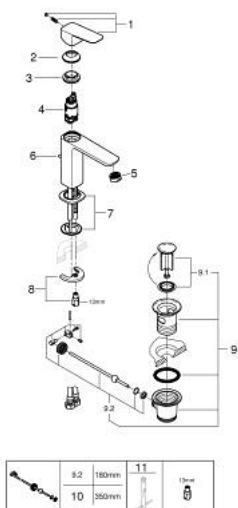

## 10 175 624 30 GROHE CUBEO BATERIE LAVOAR MONOCOMANDĂ 1/2" MĂRIMEA M

### DESCRIEREA PRODUSULUI

- Colour: matte black
- instalare pe o singură gaură
- mâner din metal
- cartuş ceramic de 28 mm cu GROHE SilkMove
- EcoMode - cold water flow in mid-lever position saves energy
- limitator de debit reglabil
- cu limitator de temperatură
- GROHE EcoJoy tehnologie pentru reducerea consumului de apă
- maximum flow rate (at 3 bar): 5 l/min
- sistem de instalare GROHE FastFixation
- set evacuare cu tijă
- racorduri flexibile de conectare la apă

### PIESE DE SCHIMB , ianuarie 2023 – now

- 1: lever (Spare part-nr. 1060182430)
- 2: capac (Spare part-nr. 465812430)
- 3: inel de fixare (Spare part-nr. 07419000)
- 4: Cubeo Catridge (Spare part-nr. 1060179990)
- 5: Aerator (Spare part-nr. 481592430)
- 6: lift rod (Spare part-nr. 659362430)
- 7: Cubeo Rosette (Spare part-nr. 1060152430)
- 8: Ansamblu de fixare a tijei nefiletate (Spare part-nr. 46249000)
- 9: Set de scurgere 1 1/4" (Spare part-nr. 289102430)
- 9.1: Fișa de conectare (Spare part-nr. 071822430)
- 9.2: Tijă cu bilă (Spare part-nr. 07052000)
- 10: Tijă cu bilă (Spare part-nr. 07341000)\*
- 11: Cheie pentru montare (Spare part-nr. 19017000)\*