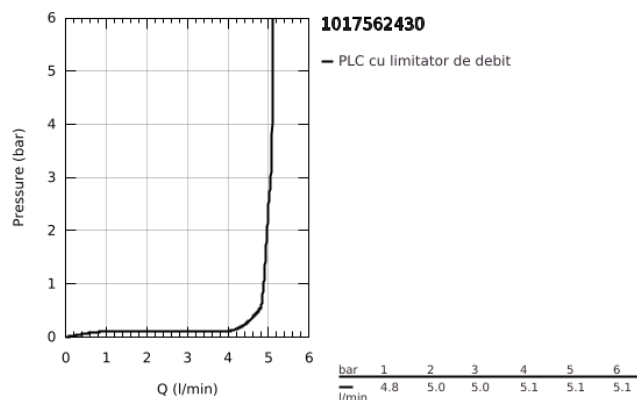

10 175 624 30 GROHE CUBEO BATERIE LAVOAR MONOCOMANDĂ 1/2" MĂRIMEA M

DESCRIEREA PRODUSULUI

- Colour: matte black
- instalare pe o singură gaură
- mâner din metal
- cartuş ceramic de 28 mm cu GROHE SilkMove
- OpenCold - cold water flow in mid-lever position
- limitator de debit reglabil
- cu limitator de temperatură
- AquaCalibrator
- maximum flow rate (at 3 bar): 5 l/min
- sistem de instalare FastFixation
- set evacuare cu tijă
- racorduri flexibile de conectare la apă

10 175 624 30 GROHE CUBEO BATERIE LAVOAR MONOCOMANDĂ 1/2" MĂRIMEA M

PIESE DE SCHIMB , ianuarie 2023 – now

- 1: lever (Spare part-nr. 1060182430)
- 2: capac (Spare part-nr. 465812430)
- 3: inel de fixare (Spare part-nr. 07419000)
- 4: Cubeo Catridge (Spare part-nr. 1060179990)
- 5: Aerator (Spare part-nr. 481592430)
- 6: lift rod (Spare part-nr. 659362430)
- 7: Cubeo Rosette (Spare part-nr. 1060152430)
- 8: Ansamblu de fixare a tijei nefiletate (Spare part-nr. 46249000)
- 9: Set de scurgere 1 1/4" (Spare part-nr. 289102430)
- 9.1: Fișa de conectare (Spare part-nr. 071822430)
- 9.2: Tijă cu bilă (Spare part-nr. 07052000)
- 10: Tijă cu bilă (Spare part-nr. 07341000)*
- 11: Cheie pentru montare (Spare part-nr. 19017000)*