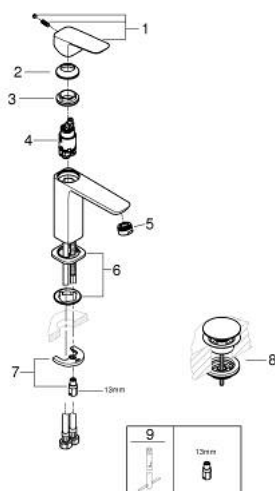

10 175 700 00 GROHE CUBEO BATERIE LAVOAR MONOCOMANDĂ 1/2" MĂRIMEA M

DESCRIEREA PRODUSULUI

- Colour: cromat
- instalare pe o singură gaură
- mâner din metal
- cartuş ceramic de 28 mm cu GROHE SilkMove
- OpenCold - cold water flow in mid-lever position
- limitator de debit reglabil
- cu limitator de temperatură
- suprafață GROHE LongLife
- AquaCalibrator
- maximum flow rate (at 3 bar): 5 l/min
- sistem de instalare FastFixation
- corp fără perforație pentru tijă, cu set de evacuare push-open 1 1/4"
- racorduri flexibile de conectare la apă

10 175 700 00 **GROHE CUBEO BATERIE LAVOAR MONOCOMANDĂ 1/2"**
MĂRIMEA M

PIESE DE SCHIMB , ianuarie 2023 – now

- 1: Cubeo Lever (Spare part-nr. 1060180000)
 - 2: capac (Spare part-nr. 46581000)
 - 3: inel de fixare (Spare part-nr. 07419000)
 - 4: Cubeo Cartridge (Spare part-nr. 1060179990)
 - 5: Aerator (Spare part-nr. 48159000)
 - 6: Cubeo Rosette (Spare part-nr. 1060150000)
 - 7: Ansamblu de fixare a tijei nefiletate (Spare part-nr. 46249000)
 - 8: Waste set with push-open plug (Spare part-nr. 65807000)
 - 9: Cheie pentru montare (Spare part-nr. 19017000)*
- * Optional accessories