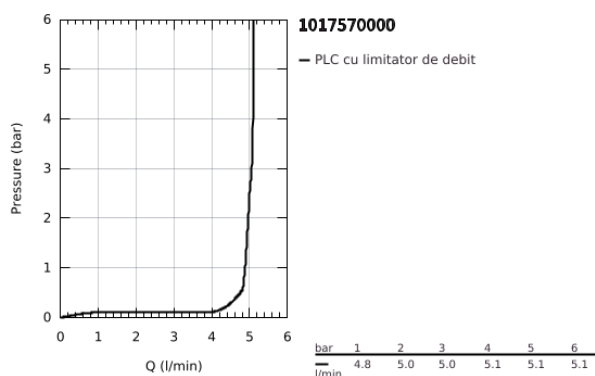

10 175 700 00 GROHE CUBEO BATERIE LAVOAR MONOCOMANDĂ 1/2" MĂRIMEA M

DESCRIEREA PRODUSULUI

- Colour: cromat
- instalare pe o singură gaură
- mâner din metal
- cartuş ceramic de 28 mm cu GROHE SilkMove
- OpenCold - cold water flow in mid-lever position
- limitator de debit reglabil
- cu limitator de temperatură
- suprafață GROHE LongLife
- AquaCalibrator
- maximum flow rate (at 3 bar): 5 l/min
- sistem de instalare FastFixation
- corp fără perforație pentru tijă, cu set de evacuare push-open 1 1/4"
- racorduri flexibile de conectare la apă

10 175 700 00 **GROHE CUBEO BATERIE LAVOAR MONOCOMANDĂ 1/2"**
MĂRIMEA M

PIESE DE SCHIMB , ianuarie 2023 – now

- 1: Cubeo Lever (Spare part-nr. 1060180000)
 - 2: capac (Spare part-nr. 46581000)
 - 3: inel de fixare (Spare part-nr. 07419000)
 - 4: Cubeo Cartridge (Spare part-nr. 1060179990)
 - 5: Aerator (Spare part-nr. 48159000)
 - 6: Cubeo Rosette (Spare part-nr. 1060150000)
 - 7: Ansamblu de fixare a tijei nefiletate (Spare part-nr. 46249000)
 - 8: Waste set with push-open plug (Spare part-nr. 65807000)
 - 9: Cheie pentru montare (Spare part-nr. 19017000)*
- * Optional accessories