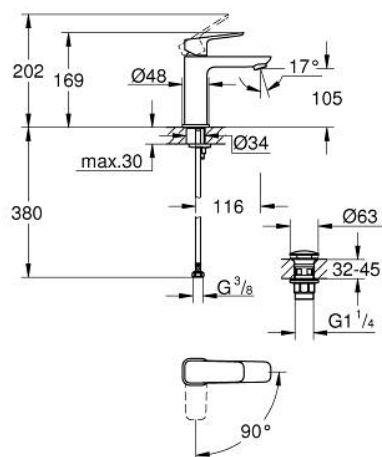

10 175 700 00 GROHE CUBEO BATERIE LAVOAR MONOCOMANDĂ 1/2" MĂRIMEA M

DESCRIEREA PRODUSULUI

- Colour: cromat
- instalare pe o singură gaură
- mâner din metal
- cartuş ceramic de 28 mm cu GROHE SilkMove
- OpenCold - cold water flow in mid-lever position
- limitator de debit reglabil
- cu limitator de temperatură
- suprafață GROHE LongLife
- AquaCalibrator
- maximum flow rate (at 3 bar): 5 l/min
- sistem de instalare FastFixation
- corp fără perforație pentru tijă, cu set de evacuare push-open 1 1/4"
- racorduri flexibile de conectare la apă

10 175 700 00 **GROHE CUBEO BATERIE LAVOAR MONOCOMANDĂ 1/2"**
MĂRIMEA M

PIESE DE SCHIMB , ianuarie 2023 – now

- 1: Cubeo Lever (Spare part-nr. 1060180000)
 - 2: capac (Spare part-nr. 46581000)
 - 3: inel de fixare (Spare part-nr. 07419000)
 - 4: Cubeo Cartridge (Spare part-nr. 1060179990)
 - 5: Aerator (Spare part-nr. 48159000)
 - 6: Cubeo Rosette (Spare part-nr. 1060150000)
 - 7: Ansamblu de fixare a tijei nefiletate (Spare part-nr. 46249000)
 - 8: Waste set with push-open plug (Spare part-nr. 65807000)
 - 9: Cheie pentru montare (Spare part-nr. 19017000)*
- * Optional accessories