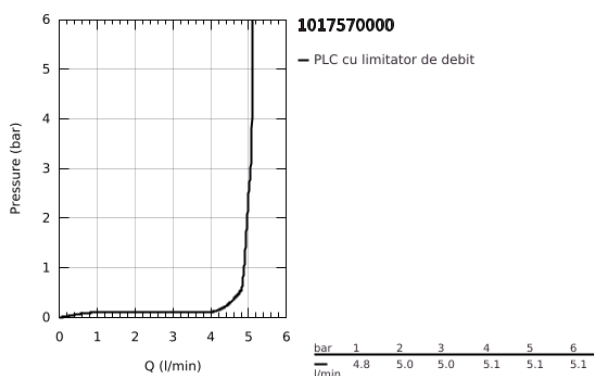

10 175 700 00 GROHE CUBEO BATERIE LAVOAR MONOCOMANDĂ 1/2" MĂRIMEA M

DESCRIEREA PRODUSULUI

- Colour: cromat
- instalare pe o singură gaură
- mâner din metal
- cartuş ceramic de 28 mm cu GROHE SilkMove
- EcoMode - cold water flow in mid-lever position saves energy
- limitator de debit reglabil
- cu limitator de temperatură
- suprafață GROHE LongLife
- GROHE EcoJoy tehnologie pentru reducerea consumului de apă
- maximum flow rate (at 3 bar): 5 l/min
- sistem de instalare GROHE FastFixation
- corp fără perforație pentru tijă, cu set de evacuare push-open 1 1/4"
- racorduri flexibile de conectare la apă

10 175 700 00 **GROHE CUBEO BATERIE LAVOAR MONOCOMANDĂ 1/2"**
MĂRIMEA M

PIESE DE SCHIMB , ianuarie 2023 – now

- 1: Cubeo Lever (Spare part-nr. 1060180000)
 - 2: capac (Spare part-nr. 46581000)
 - 3: inel de fixare (Spare part-nr. 07419000)
 - 4: Cubeo Catridge (Spare part-nr. 1060179990)
 - 5: Aerator (Spare part-nr. 48159000)
 - 6: Cubeo Rosette (Spare part-nr. 1060150000)
 - 7: Ansamblu de fixare a tijei nefiletate (Spare part-nr. 46249000)
 - 8: Waste set with push-open plug (Spare part-nr. 65807000)
 - 9: Cheie pentru montare (Spare part-nr. 19017000)*
- * Optional accessories