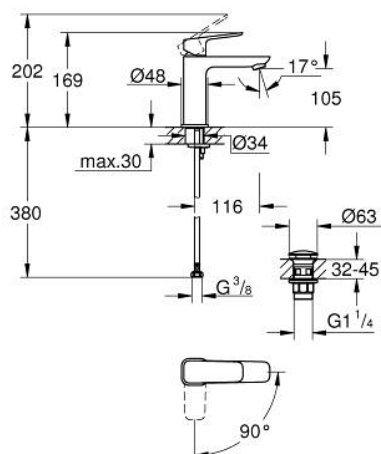

10 175 700 00 GROHE CUBEO BATERIE LAVOAR MONOCOMANDĂ 1/2" MĂRIMEA M

DESCRIEREA PRODUSULUI

- Colour: cromat
- instalare pe o singură gaură
- mâner din metal
- cartuş ceramic de 28 mm cu GROHE SilkMove
- EcoMode - cold water flow in mid-lever position saves energy
- limitator de debit reglabil
- cu limitator de temperatură
- suprafață GROHE LongLife
- GROHE EcoJoy tehnologie pentru reducerea consumului de apă
- maximum flow rate (at 3 bar): 5 l/min
- sistem de instalare GROHE FastFixation
- corp fără perforație pentru tijă, cu set de evacuare push-open 1 1/4"
- racorduri flexibile de conectare la apă

10 175 700 00 **GROHE CUBEO BATERIE LAVOAR MONOCOMANDĂ 1/2"**
MĂRIMEA M

PIESE DE SCHIMB , ianuarie 2023 – now

- 1: Cubeo Lever (Spare part-nr. 1060180000)
 - 2: capac (Spare part-nr. 46581000)
 - 3: inel de fixare (Spare part-nr. 07419000)
 - 4: Cubeo Catridge (Spare part-nr. 1060179990)
 - 5: Aerator (Spare part-nr. 48159000)
 - 6: Cubeo Rosette (Spare part-nr. 1060150000)
 - 7: Ansamblu de fixare a tijei nefiletate (Spare part-nr. 46249000)
 - 8: Waste set with push-open plug (Spare part-nr. 65807000)
 - 9: Cheie pentru montare (Spare part-nr. 19017000)*
- * Optional accessories