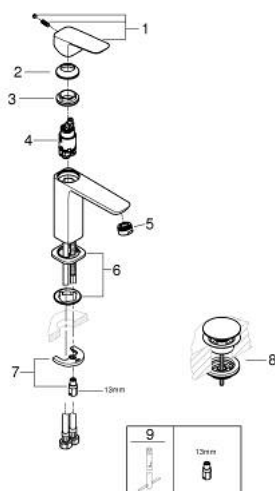

10 175 700 00 GROHE CUBEO BATERIE LAVOAR MONOCOMANDĂ 1/2" MĂRIMEA M

DESCRIEREA PRODUSULUI

- Colour: cromat
- instalare pe o singură gaură
- mâner din metal
- cartuş ceramic de 28 mm cu GROHE SilkMove
- EcoMode - cold water flow in mid-lever position saves energy
- limitator de debit reglabil
- cu limitator de temperatură
- suprafață GROHE LongLife
- GROHE EcoJoy tehnologie pentru reducerea consumului de apă
- maximum flow rate (at 3 bar): 5 l/min
- sistem de instalare GROHE FastFixation
- corp fără perforație pentru tijă, cu set de evacuare push-open 1 1/4"
- racorduri flexibile de conectare la apă

10 175 700 00 **GROHE CUBEO BATERIE LAVOAR MONOCOMANDĂ 1/2"**
MĂRIMEA M

PIESE DE SCHIMB , ianuarie 2023 – now

- 1: Cubeo Lever (Spare part-nr. 1060180000)
 - 2: capac (Spare part-nr. 46581000)
 - 3: inel de fixare (Spare part-nr. 07419000)
 - 4: Cubeo Catridge (Spare part-nr. 1060179990)
 - 5: Aerator (Spare part-nr. 48159000)
 - 6: Cubeo Rosette (Spare part-nr. 1060150000)
 - 7: Ansamblu de fixare a tijei nefiletate (Spare part-nr. 46249000)
 - 8: Waste set with push-open plug (Spare part-nr. 65807000)
 - 9: Cheie pentru montare (Spare part-nr. 19017000)*
- * Optional accessories