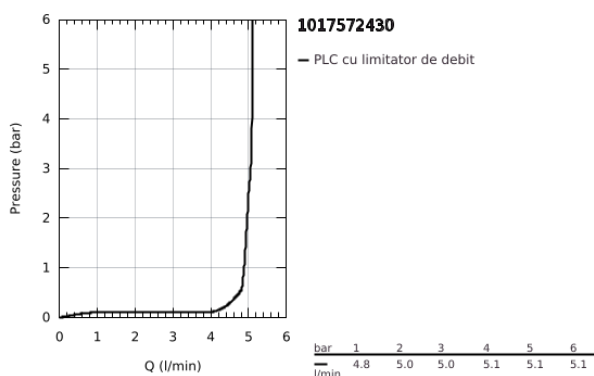

10 175 724 30 GROHE CUBEO BATERIE LAVOAR MONOCOMANDĂ 1/2" MĂRIMEA M

DESCRIEREA PRODUSULUI

- Colour: matte black
- instalare pe o singură gaură
- mâner din metal
- cartuş ceramic de 28 mm cu GROHE SilkMove
- EcoMode - cold water flow in mid-lever position saves energy
- limitator de debit reglabil
- cu limitator de temperatură
- GROHE EcoJoy tehnologie pentru reducerea consumului de apă
- maximum flow rate (at 3 bar): 5 l/min
- sistem de instalare GROHE FastFixation
- corp fără perforație pentru tijă, cu set de evacuare push-open 1 1/4"
- racorduri flexibile de conectare la apă

10 175 724 30 GROHE CUBEO BATERIE LAVOAR MONOCOMANDĂ 1/2" MĂRIMEA M

PIESE DE SCHIMB , ianuarie 2023 – now

- 1: lever (Spare part-nr. 1060182430)
 - 2: capac (Spare part-nr. 465812430)
 - 3: inel de fixare (Spare part-nr. 07419000)
 - 4: Cubeo Cartridge (Spare part-nr. 1060179990)
 - 5: Aerator (Spare part-nr. 481592430)
 - 6: Cubeo Rosette (Spare part-nr. 1060152430)
 - 7: Ansamblu de fixare a tijei nefiletate (Spare part-nr. 46249000)
 - 8: Waste set with push-open plug (Spare part-nr. 658072430)
 - 9: Cheie pentru montare (Spare part-nr. 19017000)*
- * Optional accessories