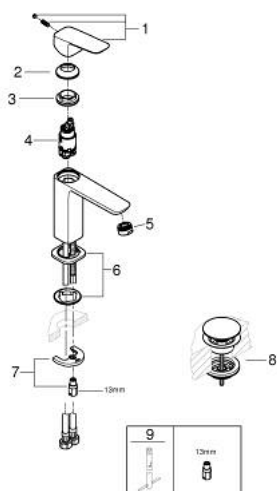

10 175 724 30 GROHE CUBEO BATERIE LAVOAR MONOCOMANDĂ 1/2" MĂRIMEA M

DESCRIEREA PRODUSULUI

- Colour: matte black
- instalare pe o singură gaură
- mâner din metal
- cartuş ceramic de 28 mm cu GROHE SilkMove
- EcoMode - cold water flow in mid-lever position saves energy
- limitator de debit reglabil
- cu limitator de temperatură
- GROHE EcoJoy tehnologie pentru reducerea consumului de apă
- maximum flow rate (at 3 bar): 5 l/min
- sistem de instalare GROHE FastFixation
- corp fără perforație pentru tijă, cu set de evacuare push-open 1 1/4"
- racorduri flexibile de conectare la apă

10 175 724 30 GROHE CUBEO BATERIE LAVOAR MONOCOMANDĂ 1/2" MĂRIMEA M

PIESE DE SCHIMB , ianuarie 2023 – now

- 1: lever (Spare part-nr. 1060182430)
 - 2: capac (Spare part-nr. 465812430)
 - 3: inel de fixare (Spare part-nr. 07419000)
 - 4: Cubeo Cartridge (Spare part-nr. 1060179990)
 - 5: Aerator (Spare part-nr. 481592430)
 - 6: Cubeo Rosette (Spare part-nr. 1060152430)
 - 7: Ansamblu de fixare a tijei nefiletate (Spare part-nr. 46249000)
 - 8: Waste set with push-open plug (Spare part-nr. 658072430)
 - 9: Cheie pentru montare (Spare part-nr. 19017000)*
- * Optional accessories