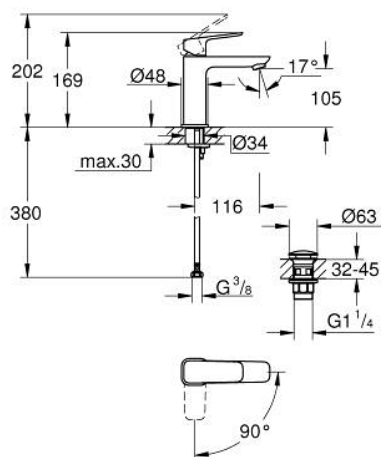

10 175 724 30 GROHE CUBEO BATERIE LAVOAR MONOCOMANDĂ 1/2" MĂRIMEA M

DESCRIEREA PRODUSULUI

- Colour: matte black
- instalare pe o singură gaură
- mâner din metal
- cartuş ceramic de 28 mm cu GROHE SilkMove
- EcoMode - cold water flow in mid-lever position saves energy
- limitator de debit reglabil
- cu limitator de temperatură
- GROHE EcoJoy tehnologie pentru reducerea consumului de apă
- maximum flow rate (at 3 bar): 5 l/min
- sistem de instalare GROHE FastFixation
- corp fără perforație pentru tijă, cu set de evacuare push-open 1 1/4"
- racorduri flexibile de conectare la apă

10 175 724 30 GROHE CUBEO BATERIE LAVOAR MONOCOMANDĂ 1/2" MĂRIMEA M

PIESE DE SCHIMB , ianuarie 2023 – now

- 1: lever (Spare part-nr. 1060182430)
 - 2: capac (Spare part-nr. 465812430)
 - 3: inel de fixare (Spare part-nr. 07419000)
 - 4: Cubeo Cartridge (Spare part-nr. 1060179990)
 - 5: Aerator (Spare part-nr. 481592430)
 - 6: Cubeo Rosette (Spare part-nr. 1060152430)
 - 7: Ansamblu de fixare a tijei nefiletate (Spare part-nr. 46249000)
 - 8: Waste set with push-open plug (Spare part-nr. 658072430)
 - 9: Cheie pentru montare (Spare part-nr. 19017000)*
- * Optional accessories