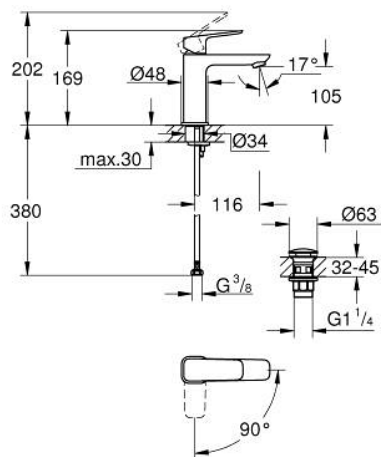

10 175 724 30 GROHE CUBEO BATERIE LAVOAR MONOCOMANDĂ 1/2" MĂRIMEA M

DESCRIEREA PRODUSULUI

- Colour: matte black
- instalare pe o singură gaură
- mâner din metal
- cartuş ceramic de 28 mm cu GROHE SilkMove
- OpenCold - cold water flow in mid-lever position
- limitator de debit reglabil
- cu limitator de temperatură
- AquaCalibrator
- maximum flow rate (at 3 bar): 5 l/min
- sistem de instalare FastFixation
- corp fără perforație pentru tijă, cu set de evacuare push-open 1 1/4"
- racorduri flexibile de conectare la apă

10 175 724 30 GROHE CUBEO BATERIE LAVOAR MONOCOMANDĂ 1/2" MĂRIMEA M

PIESE DE SCHIMB , ianuarie 2023 – now

- 1: lever (Spare part-nr. 1060182430)
 - 2: capac (Spare part-nr. 465812430)
 - 3: inel de fixare (Spare part-nr. 07419000)
 - 4: Cubeo Cartridge (Spare part-nr. 1060179990)
 - 5: Aerator (Spare part-nr. 481592430)
 - 6: Cubeo Rosette (Spare part-nr. 1060152430)
 - 7: Ansamblu de fixare a tijei nefiletate (Spare part-nr. 46249000)
 - 8: Waste set with push-open plug (Spare part-nr. 658072430)
 - 9: Cheie pentru montare (Spare part-nr. 19017000)*
- * Optional accessories