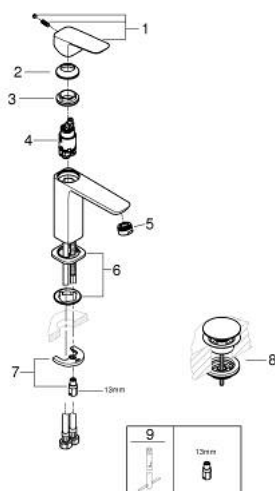

10 175 724 30 GROHE CUBEO BATERIE LAVOAR MONOCOMANDĂ 1/2" MĂRIMEA M

DESCRIEREA PRODUSULUI

- Colour: matte black
- instalare pe o singură gaură
- mâner din metal
- cartuş ceramic de 28 mm cu GROHE SilkMove
- OpenCold - cold water flow in mid-lever position
- limitator de debit reglabil
- cu limitator de temperatură
- AquaCalibrator
- maximum flow rate (at 3 bar): 5 l/min
- sistem de instalare FastFixation
- corp fără perforație pentru tijă, cu set de evacuare push-open 1 1/4"
- racorduri flexibile de conectare la apă

10 175 724 30 GROHE CUBEO BATERIE LAVOAR MONOCOMANDĂ 1/2" MĂRIMEA M

PIESE DE SCHIMB , ianuarie 2023 – now

- 1: lever (Spare part-nr. 1060182430)
 - 2: capac (Spare part-nr. 465812430)
 - 3: inel de fixare (Spare part-nr. 07419000)
 - 4: Cubeo Cartridge (Spare part-nr. 1060179990)
 - 5: Aerator (Spare part-nr. 481592430)
 - 6: Cubeo Rosette (Spare part-nr. 1060152430)
 - 7: Ansamblu de fixare a tijei nefiletate (Spare part-nr. 46249000)
 - 8: Waste set with push-open plug (Spare part-nr. 658072430)
 - 9: Cheie pentru montare (Spare part-nr. 19017000)*
- * Optional accessories