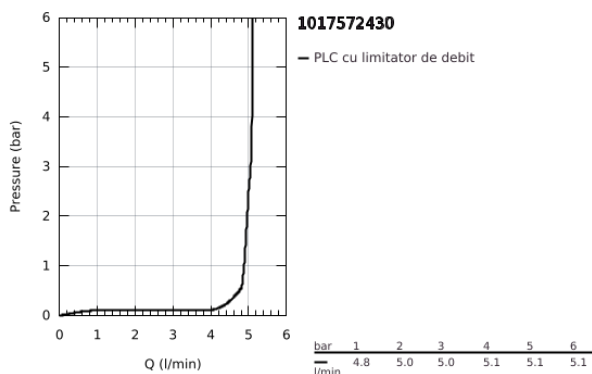

10 175 724 30 GROHE CUBEO BATERIE LAVOAR MONOCOMANDĂ 1/2" MĂRIMEA M

DESCRIEREA PRODUSULUI

- Colour: matte black
- instalare pe o singură gaură
- mâner din metal
- cartuş ceramic de 28 mm cu GROHE SilkMove
- OpenCold - cold water flow in mid-lever position
- limitator de debit reglabil
- cu limitator de temperatură
- AquaCalibrator
- maximum flow rate (at 3 bar): 5 l/min
- sistem de instalare FastFixation
- corp fără perforație pentru tijă, cu set de evacuare push-open 1 1/4"
- racorduri flexibile de conectare la apă

10 175 724 30 GROHE CUBEO BATERIE LAVOAR MONOCOMANDĂ 1/2" MĂRIMEA M

PIESE DE SCHIMB , ianuarie 2023 – now

- 1: lever (Spare part-nr. 1060182430)
 - 2: capac (Spare part-nr. 465812430)
 - 3: inel de fixare (Spare part-nr. 07419000)
 - 4: Cubeo Cartridge (Spare part-nr. 1060179990)
 - 5: Aerator (Spare part-nr. 481592430)
 - 6: Cubeo Rosette (Spare part-nr. 1060152430)
 - 7: Ansamblu de fixare a tijei nefiletate (Spare part-nr. 46249000)
 - 8: Waste set with push-open plug (Spare part-nr. 658072430)
 - 9: Cheie pentru montare (Spare part-nr. 19017000)*
- * Optional accessories