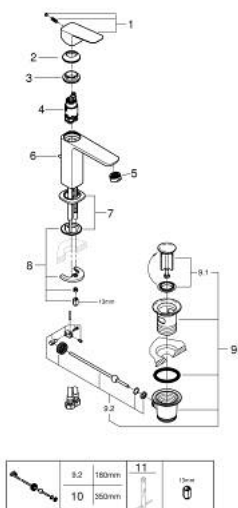

10 175 800 00 GROHE CUBEO BATERIE LAVOAR MONOCOMANDĂ 1/2" MĂRIMEA M

DESCRIEREA PRODUSULUI

- Colour: cromat
- instalare pe o singură gaură
- mâner din metal
- cartuş ceramic de 28 mm cu GROHE SilkMove
- OpenCold - cold water flow in mid-lever position
- limitator de debit reglabil
- cu limitator de temperatură
- suprafață GROHE LongLife
- AquaCalibrator
- maximum flow rate (at 3 bar): 3.5 l/min
- sistem de instalare FastFixation
- set evacuare cu tijă
- racorduri flexibile de conectare la apă

10 175 800 00 GROHE CUBEO BATERIE LAVOAR MONOCOMANDĂ 1/2" MĂRIMEA M

PIESE DE SCHIMB , ianuarie 2023 – now

- 1: Cubeo Lever (Spare part-nr. 1060180000)
 - 2: capac (Spare part-nr. 46581000)
 - 3: inel de fixare (Spare part-nr. 07419000)
 - 4: Cubeo Cartridge (Spare part-nr. 1060179990)
 - 5: Aerator (Spare part-nr. 48159000)
 - 6: Lift rod (Spare part-nr. 65936PD0)
 - 7: Cubeo Rosette (Spare part-nr. 1060150000)
 - 8: Ansamblu de fixare a tijei nefiletate (Spare part-nr. 46645000)
 - 9: Set de scurgere 1 1/4" (Spare part-nr. 28910000)
 - 9.1: Fișa de conectare (Spare part-nr. 07182000)
 - 9.2: Tijă cu bilă (Spare part-nr. 07052000)
 - 10: Tijă cu bilă (Spare part-nr. 07341000)*
 - 11: Cheie pentru montare (Spare part-nr. 19017000)*
- * Optional accessories