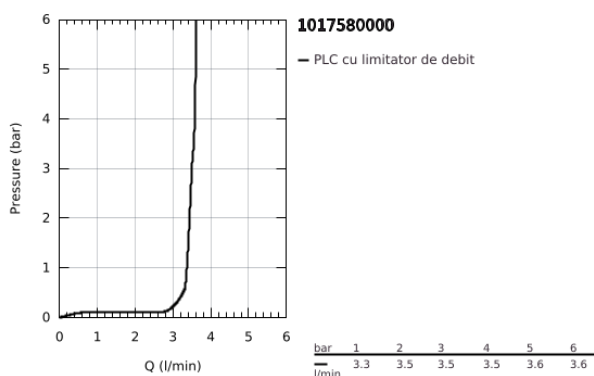

10 175 800 00 GROHE CUBEO BATERIE LAVOAR MONOCOMANDĂ 1/2" MĂRIMEA M

DESCRIEREA PRODUSULUI

- Colour: cromat
- instalare pe o singură gaură
- mâner din metal
- cartuş ceramic de 28 mm cu GROHE SilkMove
- OpenCold - cold water flow in mid-lever position
- limitator de debit reglabil
- cu limitator de temperatură
- suprafață GROHE LongLife
- AquaCalibrator
- maximum flow rate (at 3 bar): 3.5 l/min
- sistem de instalare FastFixation
- set evacuare cu tijă
- racorduri flexibile de conectare la apă

10 175 800 00 GROHE CUBEO BATERIE LAVOAR MONOCOMANDĂ 1/2" MĂRIMEA M

PIESE DE SCHIMB , ianuarie 2023 – now

- 1: Cubeo Lever (Spare part-nr. 1060180000)
 - 2: capac (Spare part-nr. 46581000)
 - 3: inel de fixare (Spare part-nr. 07419000)
 - 4: Cubeo Cartridge (Spare part-nr. 1060179990)
 - 5: Aerator (Spare part-nr. 48159000)
 - 6: Lift rod (Spare part-nr. 65936PD0)
 - 7: Cubeo Rosette (Spare part-nr. 1060150000)
 - 8: Ansamblu de fixare a tijei nefiletate (Spare part-nr. 46645000)
 - 9: Set de scurgere 1 1/4" (Spare part-nr. 28910000)
 - 9.1: Fișa de conectare (Spare part-nr. 07182000)
 - 9.2: Tijă cu bilă (Spare part-nr. 07052000)
 - 10: Tijă cu bilă (Spare part-nr. 07341000)*
 - 11: Cheie pentru montare (Spare part-nr. 19017000)*
- * Optional accessories