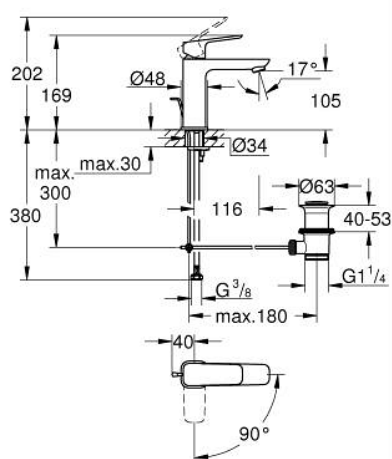

10 175 800 00 GROHE CUBEO BATERIE LAVOAR MONOCOMANDĂ 1/2" MĂRIMEA M

DESCRIEREA PRODUSULUI

- Colour: cromat
- instalare pe o singură gaură
- mâner din metal
- cartuş ceramic de 28 mm cu GROHE SilkMove
- OpenCold - cold water flow in mid-lever position
- limitator de debit reglabil
- cu limitator de temperatură
- suprafață GROHE LongLife
- AquaCalibrator
- maximum flow rate (at 3 bar): 3.5 l/min
- sistem de instalare FastFixation
- set evacuare cu tijă
- racorduri flexibile de conectare la apă

10 175 800 00 GROHE CUBEO BATERIE LAVOAR MONOCOMANDĂ 1/2" MĂRIMEA M

PIESE DE SCHIMB , ianuarie 2023 – now

- 1: Cubeo Lever (Spare part-nr. 1060180000)
 - 2: capac (Spare part-nr. 46581000)
 - 3: inel de fixare (Spare part-nr. 07419000)
 - 4: Cubeo Cartridge (Spare part-nr. 1060179990)
 - 5: Aerator (Spare part-nr. 48159000)
 - 6: Lift rod (Spare part-nr. 65936PD0)
 - 7: Cubeo Rosette (Spare part-nr. 1060150000)
 - 8: Ansamblu de fixare a tijei nefiletate (Spare part-nr. 46645000)
 - 9: Set de scurgere 1 1/4" (Spare part-nr. 28910000)
 - 9.1: Fișa de conectare (Spare part-nr. 07182000)
 - 9.2: Tijă cu bilă (Spare part-nr. 07052000)
 - 10: Tijă cu bilă (Spare part-nr. 07341000)*
 - 11: Cheie pentru montare (Spare part-nr. 19017000)*
- * Optional accessories