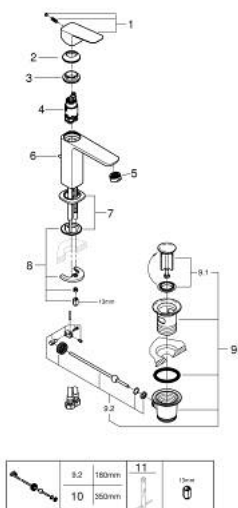

10 175 824 30 GROHE CUBEO BATERIE LAVOAR MONOCOMANDĂ 1/2" MĂRIMEA M

DESCRIEREA PRODUSULUI

- Colour: matte black
- instalare pe o singură gaură
- mâner din metal
- cartuş ceramic de 28 mm cu GROHE SilkMove
- OpenCold - cold water flow in mid-lever position
- limitator de debit reglabil
- cu limitator de temperatură
- AquaCalibrator
- maximum flow rate (at 3 bar): 3.5 l/min
- sistem de instalare FastFixation
- set evacuare cu tijă
- racorduri flexibile de conectare la apă

10 175 824 30 GROHE CUBEO BATERIE LAVOAR MONOCOMANDĂ 1/2" MĂRIMEA M

PIESE DE SCHIMB , ianuarie 2023 – now

- 1: lever (Spare part-nr. 1060182430)
 - 2: capac (Spare part-nr. 465812430)
 - 3: inel de fixare (Spare part-nr. 07419000)
 - 4: Cubeo Cartridge (Spare part-nr. 1060179990)
 - 5: Aerator (Spare part-nr. 481592430)
 - 6: lift rod (Spare part-nr. 659362430)
 - 7: Cubeo Rosette (Spare part-nr. 1060152430)
 - 8: Ansamblu de fixare a tijei nefiletate (Spare part-nr. 46645000)
 - 9: Set de scurgere 1 1/4" (Spare part-nr. 289102430)
 - 9.1: Fișa de conectare (Spare part-nr. 071822430)
 - 9.2: Tijă cu bilă (Spare part-nr. 07052000)
 - 10: Tijă cu bilă (Spare part-nr. 07341000)*
 - 11: Cheie pentru montare (Spare part-nr. 19017000)*
- * Optional accessories