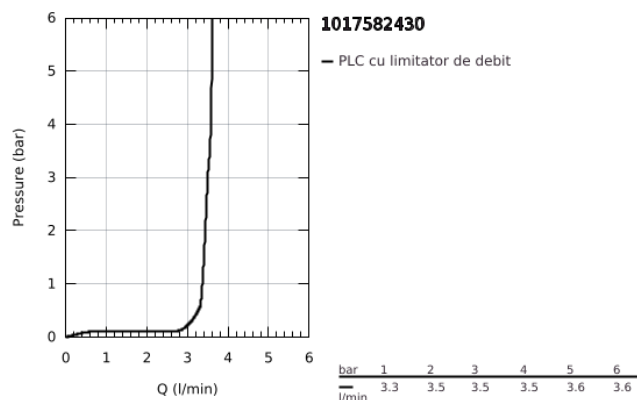

10 175 824 30 GROHE CUBEO BATERIE LAVOAR MONOCOMANDĂ 1/2" MĂRIMEA M

DESCRIEREA PRODUSULUI

- Colour: matte black
- instalare pe o singură gaură
- mâner din metal
- cartuş ceramic de 28 mm cu GROHE SilkMove
- OpenCold - cold water flow in mid-lever position
- limitator de debit reglabil
- cu limitator de temperatură
- AquaCalibrator
- maximum flow rate (at 3 bar): 3.5 l/min
- sistem de instalare FastFixation
- set evacuare cu tijă
- racorduri flexibile de conectare la apă

10 175 824 30 GROHE CUBEO BATERIE LAVOAR MONOCOMANDĂ 1/2" MĂRIMEA M

PIESE DE SCHIMB , ianuarie 2023 – now

- 1: lever (Spare part-nr. 1060182430)
 - 2: capac (Spare part-nr. 465812430)
 - 3: inel de fixare (Spare part-nr. 07419000)
 - 4: Cubeo Cartridge (Spare part-nr. 1060179990)
 - 5: Aerator (Spare part-nr. 481592430)
 - 6: lift rod (Spare part-nr. 659362430)
 - 7: Cubeo Rosette (Spare part-nr. 1060152430)
 - 8: Ansamblu de fixare a tijei nefiletate (Spare part-nr. 46645000)
 - 9: Set de scurgere 1 1/4" (Spare part-nr. 289102430)
 - 9.1: Fișa de conectare (Spare part-nr. 071822430)
 - 9.2: Tijă cu bilă (Spare part-nr. 07052000)
 - 10: Tijă cu bilă (Spare part-nr. 07341000)*
 - 11: Cheie pentru montare (Spare part-nr. 19017000)*
- * Optional accessories