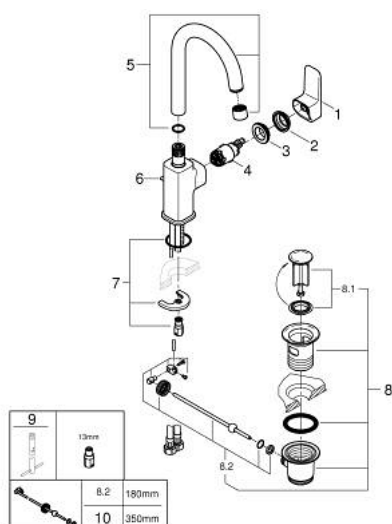

10 176 700 00 GROHE CUBEO BATERIE LAVOAR MONOCOMANDĂ 1/2" MĂRIMEA L

DESCRIEREA PRODUSULUI

- Colour: cromat
- instalare pe o singură gaură
- mâner din metal
- cartuş ceramic de 28 mm cu GROHE SilkMove
- OpenCold - cold water flow in mid-lever position
- cu limitator de temperatură
- suprafață GROHE LongLife
- AquaCalibrator
- maximum flow rate (at 3 bar): 5 l/min
- pipă tubulară pivotantă
- FastFixation sistem de instalare rapida
- set evacuare cu tijă
- racorduri flexibile de conectare la apă

10 176 700 00 GROHE CUBEO BATERIE LAVOAR MONOCOMANDĂ 1/2" MĂRIMEA L

PIESE DE SCHIMB , ianuarie 2023 – now

- 1: lever (Spare part-nr. 1096320000)
- 2: capac (Spare part-nr. 46581000)
- 3: inel de fixare (Spare part-nr. 07419000)
- 4: cartridge (Spare part-nr. 1096369990)
- 5: spout (Spare part-nr. 1096330000)
- 6: lift rod US (Spare part-nr. 65936000)
- 7: Ansamblu de fixare a tijei nefiletate (Spare part-nr. 46671000)
- 8: Set de scurgere 1 1/4" (Spare part-nr. 28910000)
- 8.1: Fișa de conectare (Spare part-nr. 07182000)
- 8.2: Tijă cu bilă (Spare part-nr. 07052000)
- 9: Cheie pentru montare (Spare part-nr. 19017000)*
- 10: Tijă cu bilă (Spare part-nr. 07341000)*