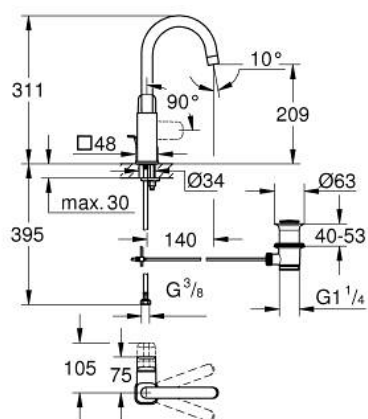

10 176 700 00 GROHE CUBEO BATERIE LAVOAR MONOCOMANDĂ 1/2" MĂRIMEA L

DESCRIEREA PRODUSULUI

- Colour: cromat
- instalare pe o singură gaură
- mâner din metal
- cartuş ceramic de 28 mm cu GROHE SilkMove
- OpenCold - cold water flow in mid-lever position
- cu limitator de temperatură
- suprafață GROHE LongLife
- AquaCalibrator
- maximum flow rate (at 3 bar): 5 l/min
- pipă tubulară pivotantă
- FastFixation sistem de instalare rapida
- set evacuare cu tijă
- racorduri flexibile de conectare la apă

10 176 700 00 GROHE CUBEO BATERIE LAVOAR MONOCOMANDĂ 1/2" MĂRIMEA L

PIESE DE SCHIMB , ianuarie 2023 – now

- 1: lever (Spare part-nr. 1096320000)
- 2: capac (Spare part-nr. 46581000)
- 3: inel de fixare (Spare part-nr. 07419000)
- 4: cartridge (Spare part-nr. 1096369990)
- 5: spout (Spare part-nr. 1096330000)
- 6: lift rod US (Spare part-nr. 65936000)
- 7: Ansamblu de fixare a tijei nefiletate (Spare part-nr. 46671000)
- 8: Set de scurgere 1 1/4" (Spare part-nr. 28910000)
- 8.1: Fișa de conectare (Spare part-nr. 07182000)
- 8.2: Tijă cu bilă (Spare part-nr. 07052000)
- 9: Cheie pentru montare (Spare part-nr. 19017000)*
- 10: Tijă cu bilă (Spare part-nr. 07341000)*