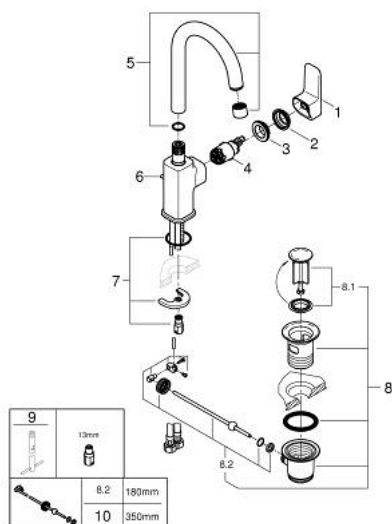

10 176 724 30 GROHE CUBEO BATERIE LAVOAR MONOCOMANDĂ 1/2" MĂRIMEA L

DESCRIEREA PRODUSULUI

- Colour: matte black
- instalare pe o singură gaură
- mâner din metal
- cartuş ceramic de 28 mm cu GROHE SilkMove
- OpenCold - cold water flow in mid-lever position
- cu limitator de temperatură
- AquaCalibrator
- maximum flow rate (at 3 bar): 5 l/min
- pipă tubulară pivotantă
- FastFixation sistem de instalare rapida
- set evacuare cu tijă
- racorduri flexibile de conectare la apă

10 176 724 30 GROHE CUBEO BATERIE LAVOAR MONOCOMANDĂ 1/2" MĂRIMEA L

PIESE DE SCHIMB , ianuarie 2023 – now

- 1: lever (Spare part-nr. 1096322430)
- 2: capac (Spare part-nr. 465812430)
- 3: inel de fixare (Spare part-nr. 07419000)
- 4: cartridge (Spare part-nr. 1096369990)
- 5: spout (Spare part-nr. 1096332430)
- 6: lift rod (Spare part-nr. 659362430)
- 7: Ansamblu de fixare a tijei nefiletate (Spare part-nr. 46671000)
- 8: Set de scurgere 1 1/4" (Spare part-nr. 289102430)
- 8.1: Fișa de conectare (Spare part-nr. 071822430)
- 8.2: Tijă cu bilă (Spare part-nr. 07052000)
- 9: Cheie pentru montare (Spare part-nr. 19017000)*
- 10: Tijă cu bilă (Spare part-nr. 07341000)*