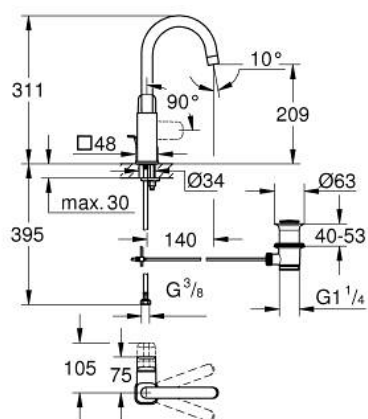

10 176 724 30 GROHE CUBEO BATERIE LAVOAR MONOCOMANDĂ 1/2" MĂRIMEA L

DESCRIEREA PRODUSULUI

- Colour: matte black
- instalare pe o singură gaură
- mâner din metal
- cartuş ceramic de 28 mm cu GROHE SilkMove
- OpenCold - cold water flow in mid-lever position
- cu limitator de temperatură
- AquaCalibrator
- maximum flow rate (at 3 bar): 5 l/min
- pipă tubulară pivotantă
- FastFixation sistem de instalare rapida
- set evacuare cu tijă
- racorduri flexibile de conectare la apă

10 176 724 30 GROHE CUBEO BATERIE LAVOAR MONOCOMANDĂ 1/2" MĂRIMEA L

PIESE DE SCHIMB , ianuarie 2023 – now

- 1: lever (Spare part-nr. 1096322430)
- 2: capac (Spare part-nr. 465812430)
- 3: inel de fixare (Spare part-nr. 07419000)
- 4: cartridge (Spare part-nr. 1096369990)
- 5: spout (Spare part-nr. 1096332430)
- 6: lift rod (Spare part-nr. 659362430)
- 7: Ansamblu de fixare a tijei nefiletate (Spare part-nr. 46671000)
- 8: Set de scurgere 1 1/4" (Spare part-nr. 289102430)
- 8.1: Fișa de conectare (Spare part-nr. 071822430)
- 8.2: Tijă cu bilă (Spare part-nr. 07052000)
- 9: Cheie pentru montare (Spare part-nr. 19017000)*
- 10: Tijă cu bilă (Spare part-nr. 07341000)*