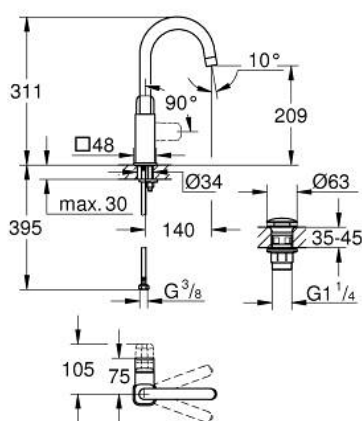

10 177 100 00 GROHE CUBEO BATERIE LAVOAR MONOCOMANDĂ 1/2" MĂRIMEA L

DESCRIEREA PRODUSULUI

- Colour: cromat
- instalare pe o singură gaură
- mâner din metal
- cartuş ceramic de 28 mm cu GROHE SilkMove
- OpenCold - cold water flow in mid-lever position
- cu limitator de temperatură
- suprafață GROHE LongLife
- AquaCalibrator
- maximum flow rate (at 3 bar): 5 l/min
- pipă tubulară pivotantă
- FastFixation sistem de instalare rapida
- corp fără perforație pentru tijă, cu set de evacuare push-open 1 1/4"
- racorduri flexibile de conectare la apă
- professional edition

10 177 100 00 **GROHE CUBEO BATERIE LAVOAR MONOCOMANDĂ 1/2"**
MĂRIMEA L

PIESE DE SCHIMB , ianuarie 2023 – now

- 1: lever (Spare part-nr. 1096320000)
 - 2: capac (Spare part-nr. 46581000)
 - 3: inel de fixare (Spare part-nr. 07419000)
 - 4: cartridge (Spare part-nr. 1096369990)
 - 5: spout (Spare part-nr. 1096330000)
 - 6: Ansamblu de fixare a tijei nefiletate (Spare part-nr. 46671000)
 - 7: Waste set with push-open plug (Spare part-nr. 65807000)
 - 8: Cheie pentru montare (Spare part-nr. 19017000)*
- * Optional accessories