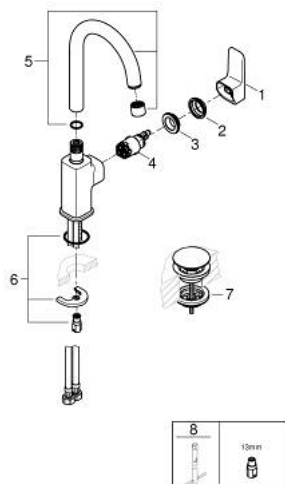

10 177 100 00 GROHE CUBEO BATERIE LAVOAR MONOCOMANDĂ 1/2" MĂRIMEA L

DESCRIEREA PRODUSULUI

- Colour: cromat
- instalare pe o singură gaură
- mâner din metal
- cartuş ceramic de 28 mm cu GROHE SilkMove
- OpenCold - cold water flow in mid-lever position
- cu limitator de temperatură
- suprafață GROHE LongLife
- AquaCalibrator
- maximum flow rate (at 3 bar): 5 l/min
- pipă tubulară pivotantă
- FastFixation sistem de instalare rapida
- corp fără perforație pentru tijă, cu set de evacuare push-open 1 1/4"
- racorduri flexibile de conectare la apă
- professional edition

10 177 100 00 **GROHE CUBEO BATERIE LAVOAR MONOCOMANDĂ 1/2"**
MĂRIMEA L

PIESE DE SCHIMB , ianuarie 2023 – now

- 1: lever (Spare part-nr. 1096320000)
 - 2: capac (Spare part-nr. 46581000)
 - 3: inel de fixare (Spare part-nr. 07419000)
 - 4: cartridge (Spare part-nr. 1096369990)
 - 5: spout (Spare part-nr. 1096330000)
 - 6: Ansamblu de fixare a tijei nefiletate (Spare part-nr. 46671000)
 - 7: Waste set with push-open plug (Spare part-nr. 65807000)
 - 8: Cheie pentru montare (Spare part-nr. 19017000)*
- * Optional accessories